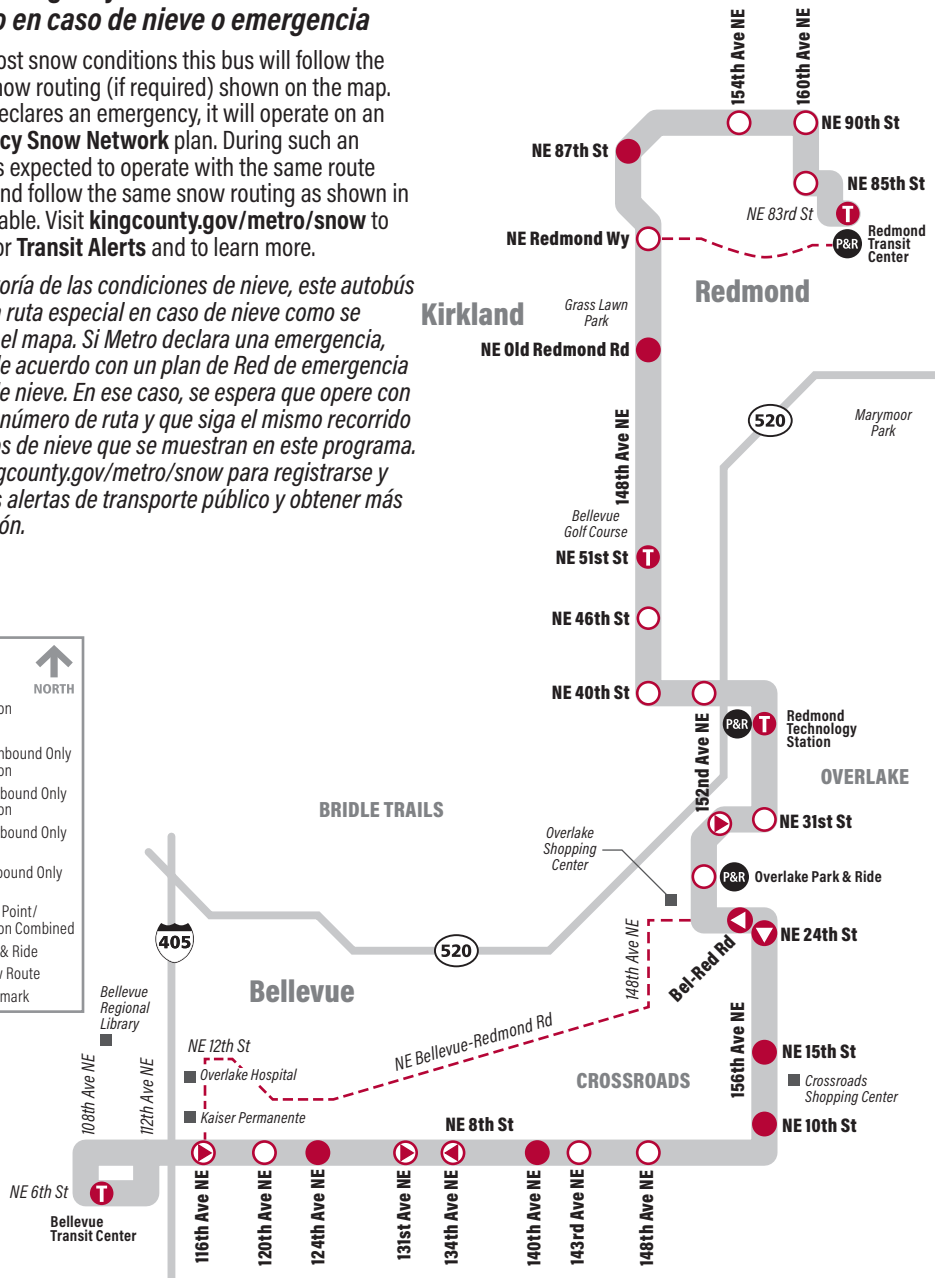

Snow/Emergency Service Servicio en caso de nieve o emergencia

During most snow conditions this bus will follow the special snow routing (if required) shown on the map. If Metro declares an emergency, it will operate on an **Emergency Snow Network** plan. During such an event, it is expected to operate with the same route number and follow the same snow routing as shown in this timetable. Visit kingcounty.gov/metro/snow to register for **Transit Alerts** and to learn more.

En la mayoría de las condiciones de nieve, este autobús seguirá la ruta especial en caso de nieve como se indica en el mapa. Si Metro declara una emergencia, operará de acuerdo con un plan de Red de emergencia en caso de nieve. En ese caso, se espera que opere con el mismo número de ruta y que siga el mismo recorrido para casos de nieve que se muestran en este programa. Visite kingcounty.gov/metro/snow para registrarse y recibir las alertas de transporte público y obtener más información.

KEY

- Station
- Stop
- Southbound Only Station
- Westbound Only Station
- Eastbound Only Station
- Time Point/ Station Combined
- Park & Ride
- Snow Route
- Landmark

↑ NORTH

What to Pay / Cuánto pagar

Adult (19 and older) <i>Adultos</i> (19 años y mayor)	\$2.75
Children and Youth (0-18 yrs) <i>Niños y jóvenes</i> (0-18 años)	FREE
ORCA LIFT Fare* / <i>Tarifa ORCA LIFT*</i>	\$1.00
RRFP cardholders (registered seniors 65+, riders with disabilities, Medicare cardholders) <i>Titulares de Regional Reduced Fare Permit</i> (RRFP, Tarjeta Regional de Descuento), (adultos mayores de 65 años registrados, pasajeros con discapacidades, titulares de tarjetas de Medicare)	\$1.00