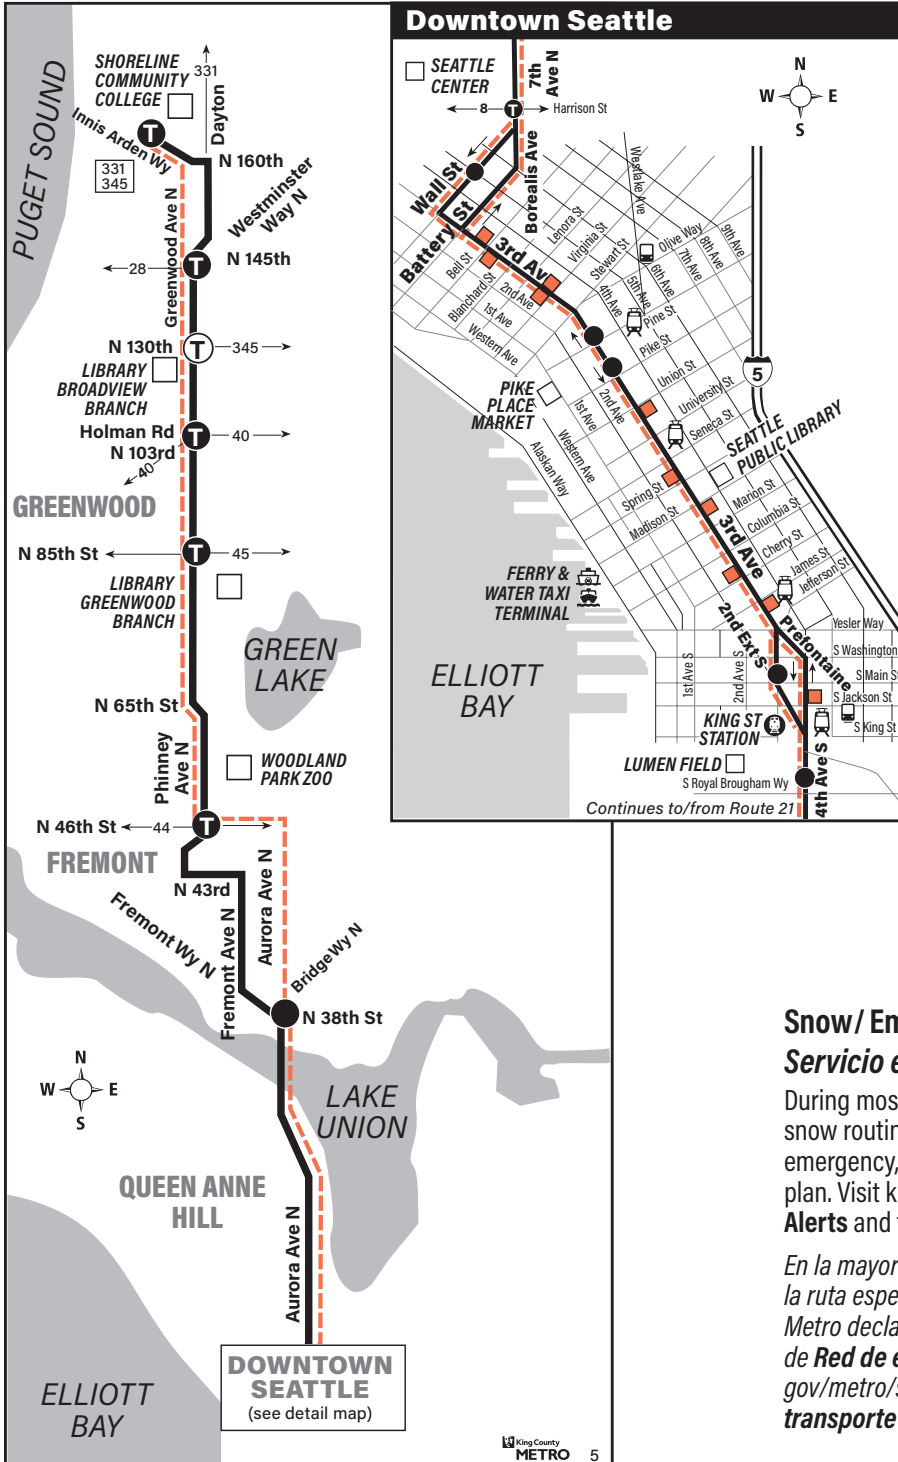

September 2, 2023 thru March 29, 2024

Del 2 de septiembre de 2023 al 29 de marzo de 2024

5

(Route 16 suspended)

Shoreline Community College, Broadview, Bitter Lake, Greenwood, Woodland Park, Fremont, Downtown Seattle

MAP LEGEND LEYENDA DEL MAPA

- Makes all regular stops.** *Hace todas las paradas regulares.*
- Snow route.** *Ruta de nieve.*
- TIME POINT / PUNTO DE TIEMPO:** Street intersection from which departure times are shown on the schedules. *Intersección de la calle desde donde se muestran los horarios de salida.*
- TRANSFER POINT / PUNTO DE TRANSFERENCIA:** Route intersection for transferring to indicated route(s). *Intersección de ruta para la transferencia para indicar la ruta o rutas.*
- TIME POINT & TRANSFER POINT / TIEMPO Y PUNTO DE TRANSFERENCIA**
- Landmark.** *El punto de referencia.*
- Downtown bus stops.** *Paradas de autobús del centro.*
- 1 Line (Link) 1 Line (Link tren ligero)**
- Streetcar Tranvía**
- Sounder/AMTRAK train Sounder/AMTRAK tren**