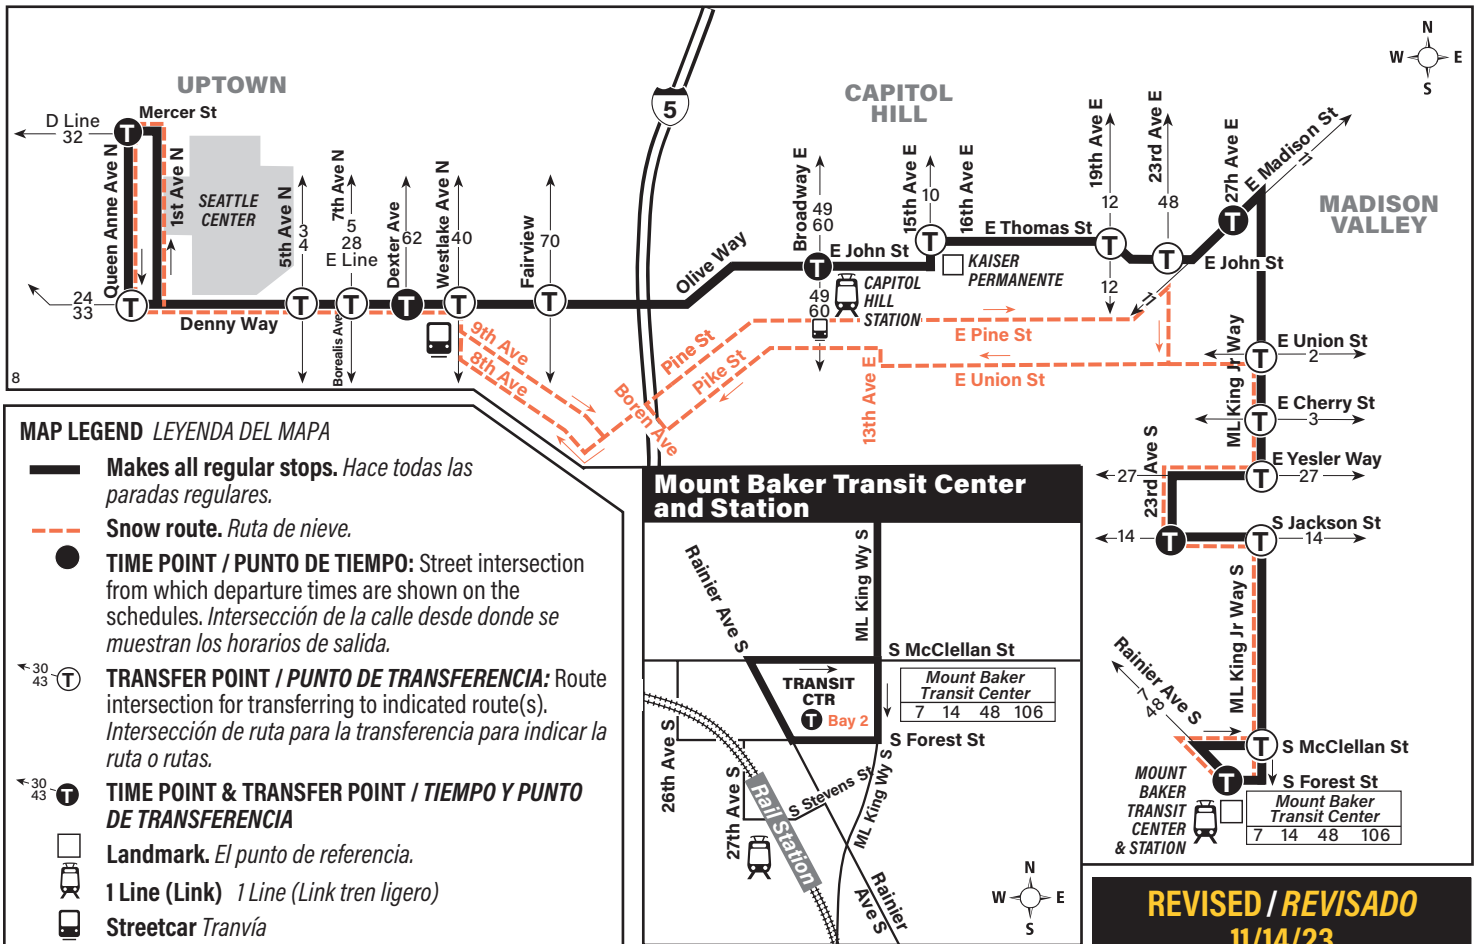

September 2, 2023 thru
March 29, 2024

Del 2 de septiembre de 2023
al 29 de marzo de 2024

Seattle Center, Capitol Hill, Central District,
Mount Baker

REVISED / REVISADO 11/14/23

The snow routing has been revised.
La ruta de nieve ha sido revisada.

Holiday Information

Información sobre días festivos

This route will operate its Sunday schedule on the following holidays.
Esta ruta operará según su horario de domingo en los siguientes días festivos.

Labor Day	September 4
Día del Trabajo	4 de septiembre
Thanksgiving	Nov. 23
Día de acción de gracias	el 23 de noviembre
Christmas	Dec. 25
Navidad	el 25 de diciembre
New Year	Jan. 1, 2024
Año nuevo	el 1 de enero de 2024

Snow/ Emergency Service

Servicio en caso de nieve o emergencia

During most snow conditions, this bus will follow the special snow routing shown on the map. If Metro declares an emergency, the bus will not operate. Visit kingcounty.gov/metro/snow to register for **Transit Alerts** and to learn more.