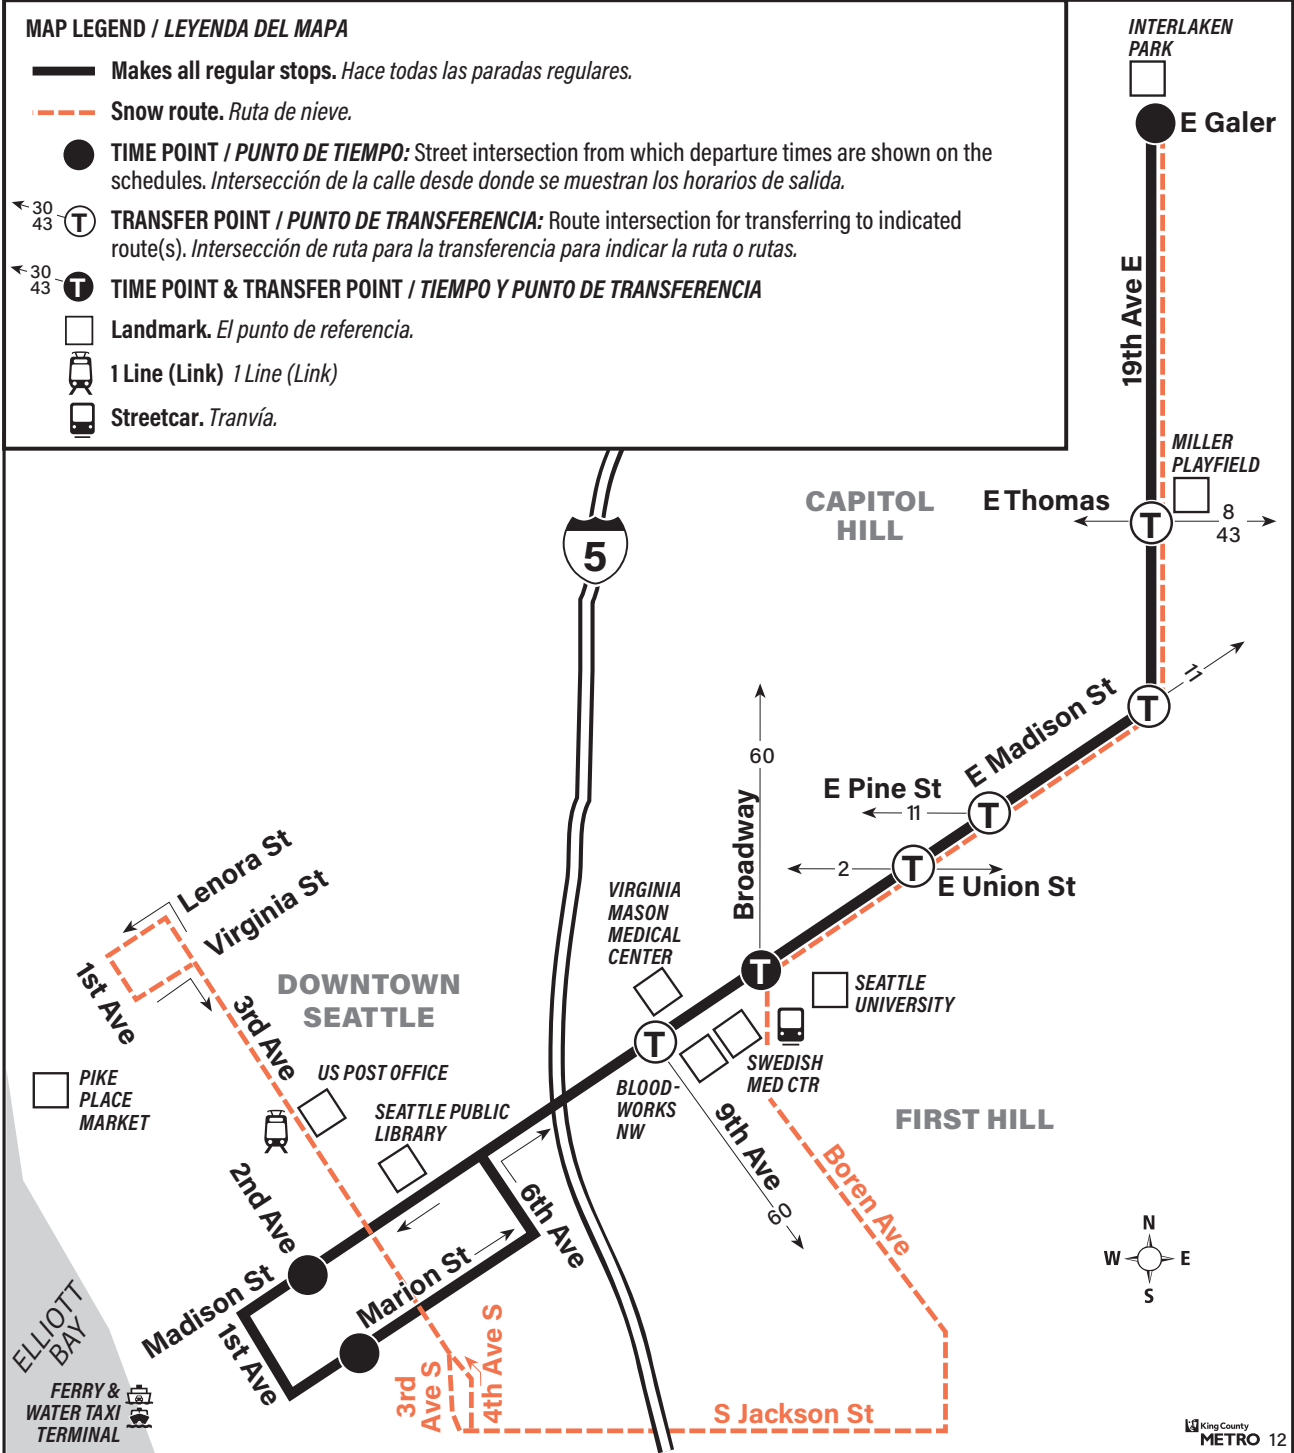

September 2, 2023 thru
March 29, 2024

Del 2 de septiembre de 2023
al 29 de marzo de 2024

Interlaken Park, Seattle University, First Hill, Downtown Seattle

Route 12 Monday thru Friday to Downtown Seattle

Servicio de lunes a viernes al centro de Seattle

Interlaken Park	First Hill	Downtown Seattle
19th Ave E & Galer St	E Madison St & Broadway	Madison St & 2nd Ave
Stop #13200	Stop #13282	Stop #1420
5:58	6:06	6:13
6:24	6:32	6:41
6:35	6:43	6:52
6:45	6:53	7:02
6:55	7:03	7:12
7:05	7:14	7:23
7:17	7:26	7:35
7:28	7:37	7:48
7:41	7:51	8:02
7:53	8:03	8:14
8:05	8:15	8:26
8:17	8:27	8:38
8:29	8:39	8:50
8:41	8:51	9:02
8:53	9:03	9:12
9:05	9:13	9:22
9:17	9:25	9:34
9:29	9:37	9:46
9:41	9:49	9:58
9:53	10:01	10:10
10:12	10:20	10:29
10:29	10:37	10:46
10:45	10:53	11:02
11:00	11:08	11:17
11:13	11:21	11:30
11:30	11:38	11:47
11:46	11:54	12:03
12:01	12:09	12:18
12:16	12:24	12:33
12:30	12:38	12:47
12:45	12:53	1:02
1:00	1:08	1:17
1:19	1:27	1:36
1:30	1:38	1:47
1:44	1:52	2:01
2:00	2:09	2:18
2:18	2:27	2:36
2:33	2:42	2:51
2:43	2:52	3:03
2:58	3:07	3:18
3:11	3:20	3:31
3:21	3:30	3:41
3:33	3:42	3:53
3:45	3:54	4:05
3:57	4:06	4:17
4:09	4:18	4:29
4:19	4:28	4:39
4:31	4:40	4:51
4:46	4:55	5:07
4:57	5:06	5:18
5:07	5:16	5:28
5:19	5:28	5:40
5:32	5:40	5:50
5:51	5:59	6:09
6:11	6:19	6:28
6:30	6:38	6:47
6:47	6:55	7:04
7:03	7:11	7:20
7:21	7:28	7:36
7:41	7:48	7:56
8:01	8:08	8:15
8:21	8:28	8:35
8:41	8:48	8:55
9:01	9:08	9:15
9:31	9:37	9:44
10:03	10:07	10:13
10:42	10:46	10:52
11:22	11:26	11:32
11:52	11:56	12:02