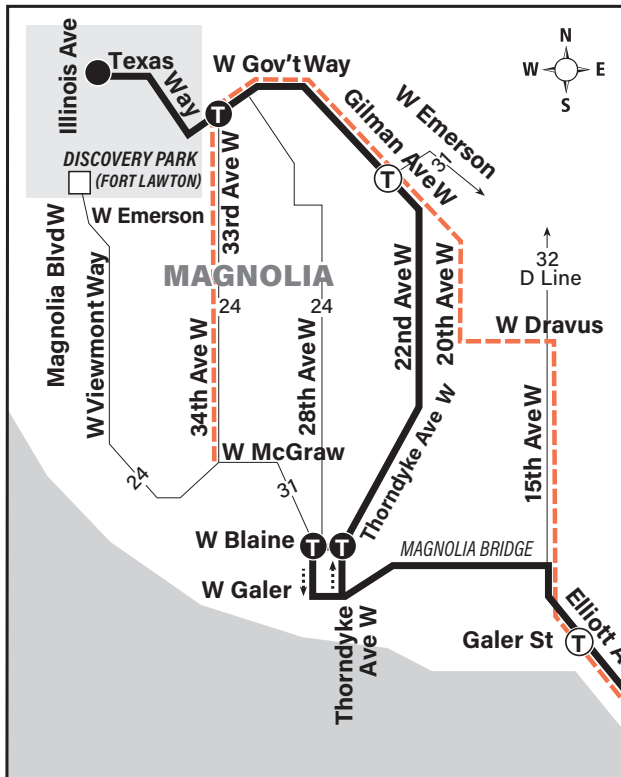

September 2, 2023 thru
March 29, 2024

Del 2 de septiembre de 2023
al 29 de marzo de 2024

33

Discovery Park, East Magnolia, Seattle Center, Downtown Seattle

MAP LEGEND / LEYENDA DEL MAPA

- Makes all regular stops.** *Hace todas las paradas regulares.*
- Snow route.** *Ruta de nieve.*
- TIME POINT / PUNTO DE TIEMPO:** Street intersection from which departure times are shown on the schedules. *Intersección de la calle desde donde se muestran los horarios de salida.*
- TRANSFER POINT / PUNTO DE TRANSFERENCIA:** Route intersection for transferring to indicated route(s). *Intersección de ruta para la transferencia para indicar la ruta o rutas.*
- TIME POINT & TRANSFER POINT / TIEMPO Y PUNTO DE TRANSFERENCIA**
- Landmark.** *El punto de referencia.*
- Sounder/AMTRAK train** *Sounder/AMTRAK tren*
- 1 Line (Link) 1 Line (Link)**
- Streetcar** *Tranvía*

Bold PM time

Route 33 Sunday to Discovery Park

Servicio de domingo a Discovery Park

Downtown Seattle		Lower Queen Anne	South Magnolia	North Magnolia	
Yesler Way & Dilling Way	3rd Ave & Union St	Denny Way & Queen Anne Ave N	Thorndyke Ave W & W Blaine St	W Government Way & 33rd Ave W	Illinois Ave & Texas Way
Stop #1370	Stop #570	Stop #19440	Stop #31350	Stop #24680	Stop #31140
6:38	6:42	6:50	6:56	7:05	7:10
7:38	7:42	7:50	7:57	8:06	8:11
8:38	8:42	8:51	8:58	9:07	9:12
9:38	9:42	9:51	9:58	10:07	10:12
10:38	10:42	10:51	10:58	11:07	11:12
11:37	11:41	11:50	11:57	12:06	12:11
12:38	12:42	12:51	12:58	1:07	1:12
1:38	1:42	1:51	1:58	2:07	2:12
2:38	2:42	2:51	2:58	3:07	3:12
3:38	3:42	3:51	3:58	4:07	4:12
4:37	4:41	4:50	4:57	5:06	5:11
5:37	5:40	5:49	5:56	6:05	6:10
6:38	6:42	6:50	6:56	7:04	7:08b
7:38	7:42	7:50	7:56	8:04	8:08b
8:38	8:42	8:49	8:55	9:03	9:07b