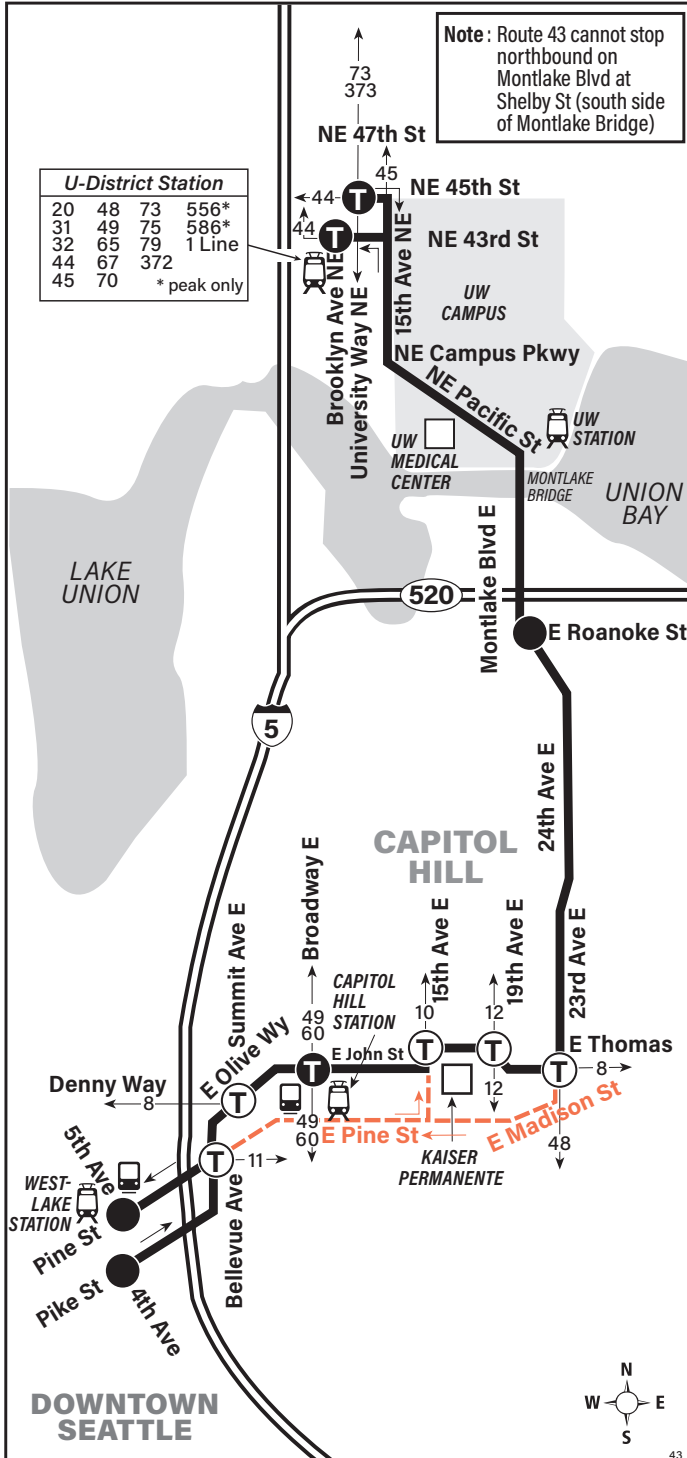

September 2, 2023 thru March 29, 2024

Del 2 de septiembre de 2023 al 29 de marzo de 2024

University District, Montlake, Capitol Hill, First Hill, Downtown Seattle

MAP LEGEND / LEYENDA DEL MAPA

- Makes all regular stops.** *Hace todas las paradas regulares.*
- Route deviation due to snow.** *Desviación de ruta debido a la nieve.*
- TIME POINT / PUNTO DE TIEMPO:** Street intersection from which departure times are shown on the schedules. *Intersección de la calle desde donde se muestran los horarios de salida.*
- TRANSFER POINT / PUNTO DE TRANSFERENCIA:** Route intersection for transferring to indicated route(s). *Intersección de ruta para la transferencia para indicar la ruta o rutas.*
- TIME POINT & TRANSFER POINT / TIEMPO Y PUNTO DE TRANSFERENCIA**
- Landmark.** *El punto de referencia.*
- 1 Line (Link)** *1 Line (Link) tren ligero*
- Streetcar** *Tranvía*

Route 43 Monday thru Friday to Capitol Hill, Downtown Seattle

Servicio de lunes a viernes a Capitol Hill, Downtown Seattle

University District Station Bay 3	Montlake	Capitol Hill	First Hill	Downtown Seattle
NE 45th St & University Way NE	East Montlake PI E & E Roanoke St	Broadway & E Denny Way	Boren Ave & E Yesler Way	Pine St & 5th Ave
Stop #10911	Stop #29245	Stop #11060	Stop #41989	Stop #1110
7:45	7:53	8:08	8:16	—
7:57	8:05	8:20	8:28	—
8:17	8:25	8:40	8:48	—
8:37	8:46	9:00b	—	9:09c
9:06	9:15	9:29b	—	9:38c†
10:03	10:11	10:26	10:34	—
6:32	6:42	6:57	7:06	—
7:00	7:10	7:25	7:34	—
7:26	7:36	7:51	8:00	—
7:34	7:44	7:58	8:07	—
7:41	7:51	8:05	8:14	—
7:49	7:58	8:12	8:21	—
8:13	8:22	8:36	8:45	—
8:59	9:07	9:20	9:29	—
10:12	10:20	10:33	10:42	—
11:28	11:36	11:49	11:58	—
12:36	12:44	12:56	1:03	—
12:56	1:03	1:15	1:22	—
4:01	4:08	4:20	4:27	—
4:46	4:53	5:05	5:12	—