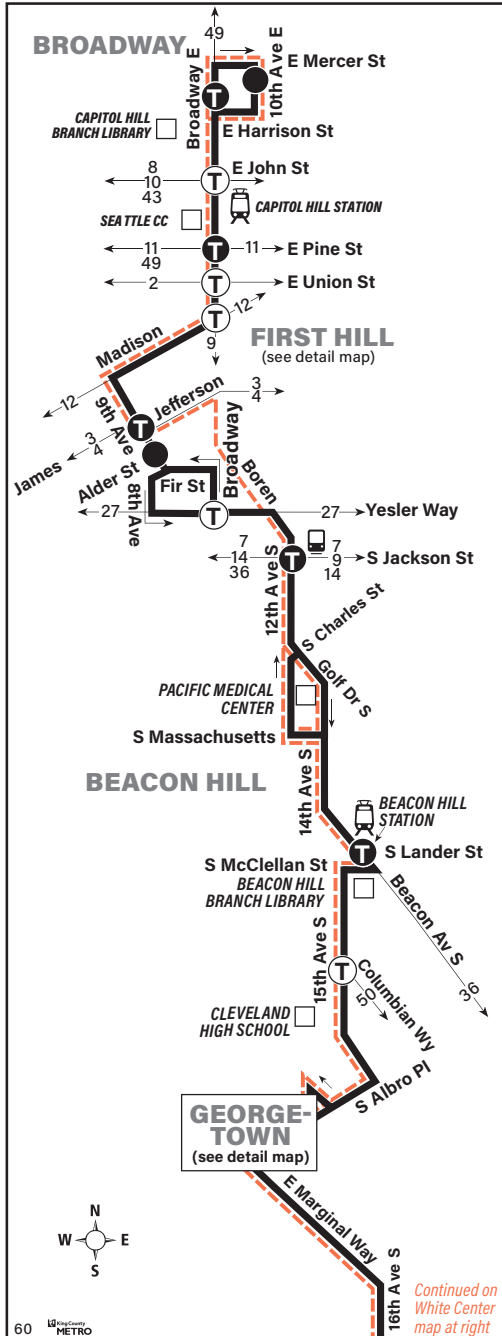

September 2, 2023 thru March 29, 2024

Del 2 de septiembre de 2023 al 29 de marzo de 2024

60

Westwood Village, White Center, Olson/Meyers P&R, Georgetown, Beacon Hill, First Hill, Broadway

MAP LEGEND LEYENDA DEL MAPA

- Makes all regular stops.**
Hace todas las paradas regulares.
- Snow route.** *Ruta de nieve.*
- TIME POINT / PUNTO DE TIEMPO:**
Street intersection from which departure times are shown on the schedules. *Intersección de la calle desde donde se muestran los horarios de salida.*
- TRANSFER POINT / PUNTO DE TRANSFERENCIA:** Route intersection for transferring to indicated route(s). *Intersección de ruta para la transferencia para indicar la ruta o rutas.*
- TIME POINT & TRANSFER POINT / TIEMPO Y PUNTO DE TRANSFERENCIA**
- Landmark.** *El punto de referencia.*
- 1 Line (Link) 1 Line (Link tren ligero)**
- Streetcar Tranvía**
- PARK & RIDE:** Free or pay parking area. *Zona de aparcamiento gratuito o de pago.*