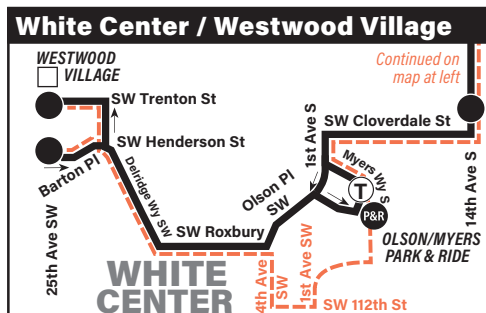

September 2, 2023 thru March 29, 2024

Del 2 de septiembre de 2023 al 29 de marzo de 2024

60

Westwood Village, White Center, Olson/Meyers P&R, Georgetown, Beacon Hill, First Hill, Broadway

MAP LEGEND LEYENDA DEL MAPA

- Makes all regular stops.**
Hace todas las paradas regulares.
- Snow route.** *Ruta de nieve.*
- TIME POINT / PUNTO DE TIEMPO:**
Street intersection from which departure times are shown on the schedules. *Intersección de la calle desde donde se muestran los horarios de salida.*
- TRANSFER POINT / PUNTO DE TRANSFERENCIA:** Route intersection for transferring to indicated route(s). *Intersección de ruta para la transferencia para indicar la ruta o rutas.*
- TIME POINT & TRANSFER POINT / TIEMPO Y PUNTO DE TRANSFERENCIA**
- Landmark.** *El punto de referencia.*
- 1 Line (Link) 1 Line (Link tren ligero)**
- Streetcar Tranvía**
- PARK & RIDE:** Free or pay parking area. *Zona de aparcamiento gratuito o de pago.*