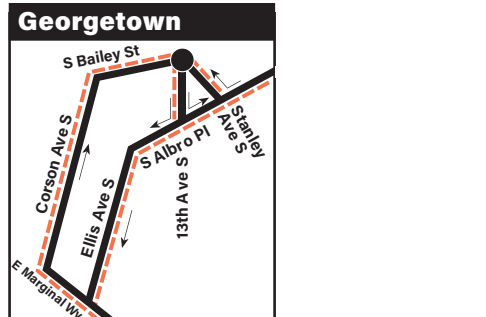

September 2, 2023 thru March 29, 2024

Del 2 de septiembre de 2023 al 29 de marzo de 2024

60

Westwood Village, White Center, Olson/Meyers P&R, Georgetown, Beacon Hill, First Hill, Broadway

MAP LEGEND LEYENDA DEL MAPA

- Makes all regular stops.**
Hace todas las paradas regulares.
- Snow route.** *Ruta de nieve.*
- TIME POINT / PUNTO DE TIEMPO:**
Street intersection from which departure times are shown on the schedules. *Intersección de la calle desde donde se muestran los horarios de salida.*
- TRANSFER POINT / PUNTO DE TRANSFERENCIA:** Route intersection for transferring to indicated route(s). *Intersección de ruta para la transferencia para indicar la ruta o rutas.*
- TIME POINT & TRANSFER POINT / TIEMPO Y PUNTO DE TRANSFERENCIA**
- Landmark.** *El punto de referencia.*
- 1 Line (Link) 1 Line (Link tren ligero)**
- Streetcar Tranvía**
- PARK & RIDE:** Free or pay parking area. *Zona de aparcamiento gratuito o de pago.*