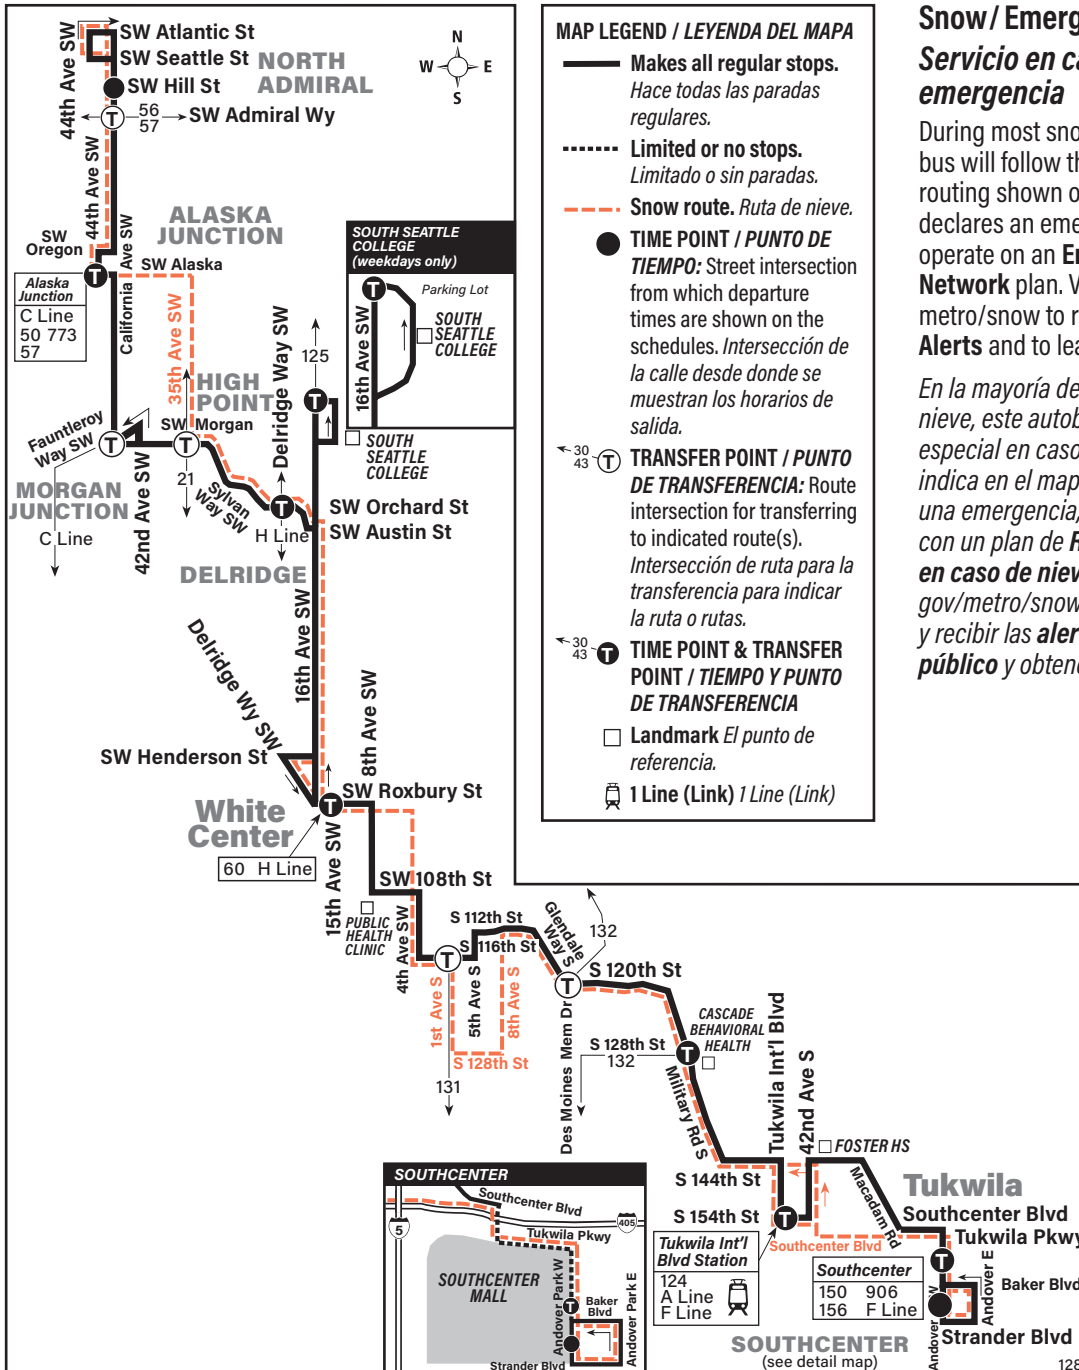

September 2, 2023 thru
March 29, 2024

Del 2 de septiembre de 2023
al 29 de marzo de 2024

North Admiral, Alaska Junction, South Seattle College, White Center, Tukwila, Southcenter

Snow / Emergency Service *Servicio en caso de nieve o emergencia*

During most snow conditions, this bus will follow the special snow routing shown on the map. If Metro declares an emergency, it will operate on an **Emergency Snow Network** plan. Visit kingcounty.gov/metro/snow to register for **Transit Alerts** and to learn more.

En la mayoría de las condiciones de nieve, este autobús seguirá la ruta especial en caso de nieve como se indica en el mapa. Si Metro declara una emergencia, operará de acuerdo con un plan de Red de emergencia en caso de nieve. Visite kingcounty.gov/metro/snow para registrarse y recibir las alertas de transporte público y obtener más información.