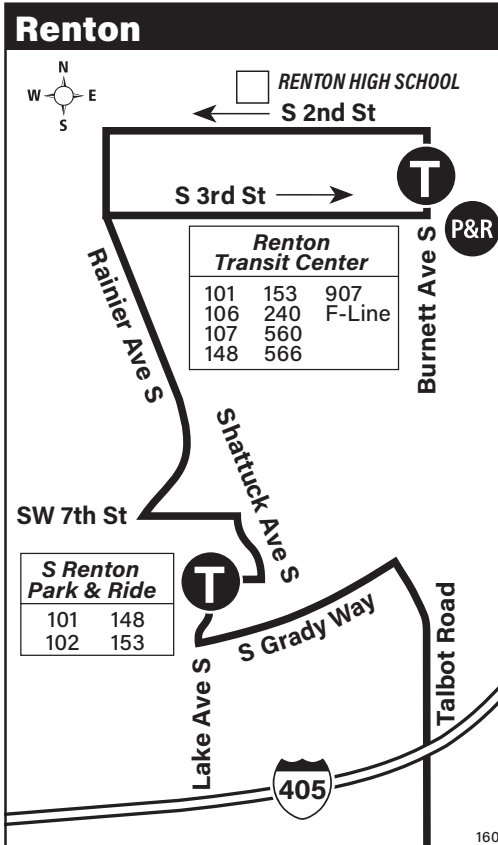

September 2, 2023 thru
March 29, 2024

Del 2 de septiembre de 2023
al 29 de marzo de 2024

160

Auburn, Kent, Renton

Kent and Auburn stations detail maps on next page.

MAP LEGEND / LEYENDA DEL MAPA

- Makes all regular stops. *Hace todas las paradas regulares.*
- Route deviation due to snow. *Desviación de ruta debido a la nieve.*
- TIME POINT / PUNTO DE TIEMPO: Street intersection from which departure times are shown on the schedules. *Intersección de la calle desde donde se muestran los horarios de salida.*
- TIME POINT & TRANSFER POINT / PUNTO DE TIEMPO & PUNTO DE TRANSFERENCIA: Street intersection from which departure times are shown on the schedules. Also route intersection for transferring to indicated route(s). *Intersección de la calle desde donde se muestran los horarios de salida. También la intersección de la ruta para transferir a la(s) ruta(s) indicada(s).*
- PARK & RIDE: Free or pay parking area. *Zona de aparcamiento gratuito o de pago.*
- Landmark *El punto de referencia.*
- Sounder train *Sounder tren*