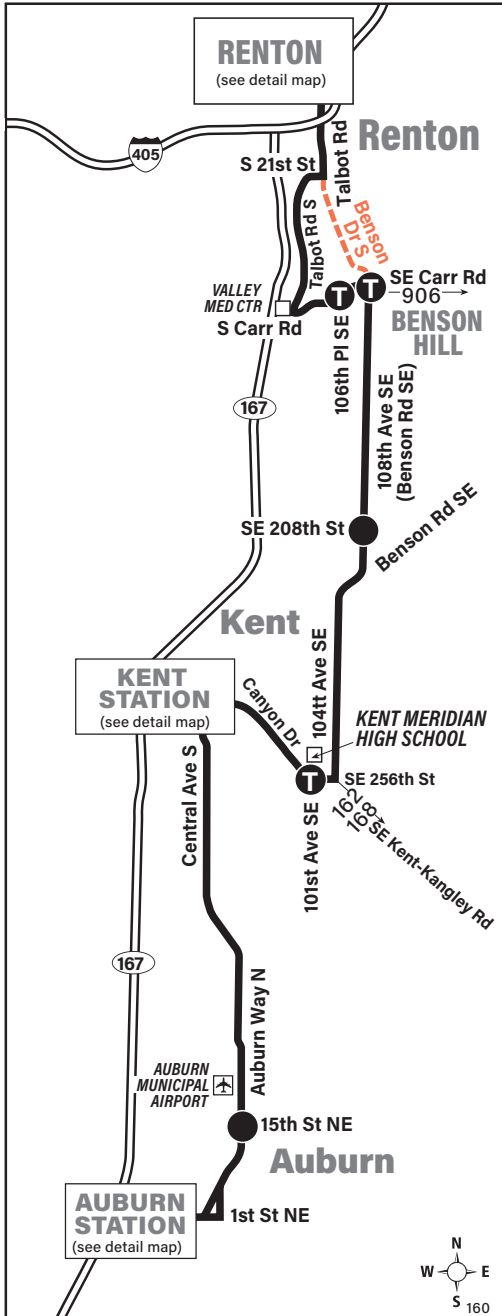

September 2, 2023 thru
March 29, 2024

Del 2 de septiembre de 2023
al 29 de marzo de 2024

160

Auburn, Kent, Renton

Kent and Auburn stations detail maps on next page.

MAP LEGEND / LEYENDA DEL MAPA

- Makes all regular stops. *Hace todas las paradas regulares.*
- Route deviation due to snow. *Desviación de ruta debido a la nieve.*
- TIME POINT / PUNTO DE TIEMPO: Street intersection from which departure times are shown on the schedules. *Intersección de la calle desde donde se muestran los horarios de salida.*
- TIME POINT & TRANSFER POINT / PUNTO DE TIEMPO & PUNTO DE TRANSFERENCIA: Street intersection from which departure times are shown on the schedules. Also route intersection for transferring to indicated route(s). *Intersección de la calle desde donde se muestran los horarios de salida. También la intersección de la ruta para transferir a la(s) ruta(s) indicada(s).*
- PARK & RIDE: Free or pay parking area. *Zona de aparcamiento gratuito o de pago.*
- Landmark *El punto de referencia.*
- Sounder train *Sounder tren*