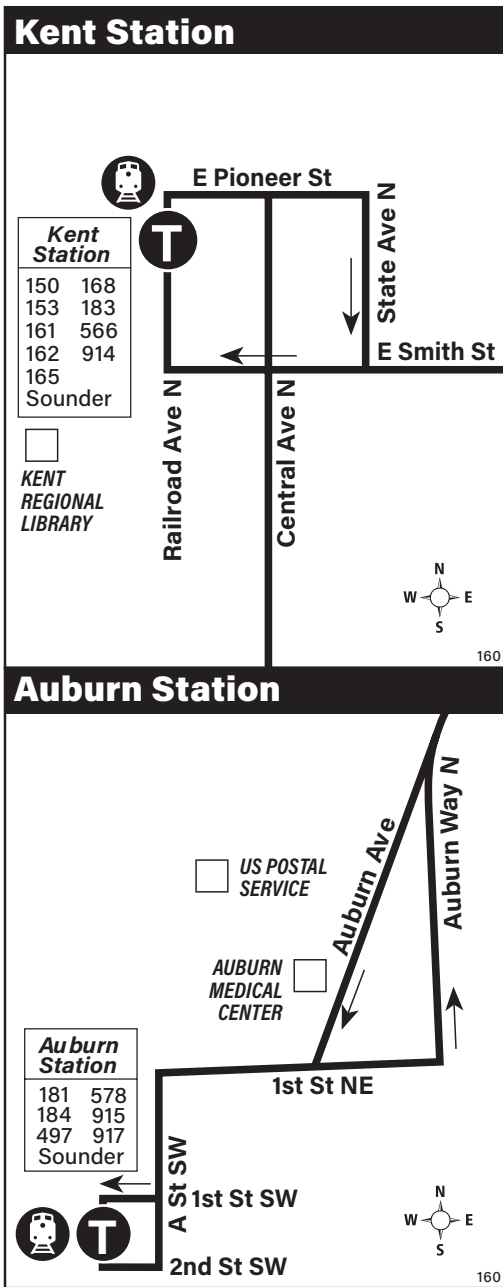

September 2, 2023 thru
March 29, 2024

Del 2 de septiembre de 2023
al 29 de marzo de 2024

160

Auburn, Kent, Renton

Kent and Auburn stations detail maps on next page.

MAP LEGEND / LEYENDA DEL MAPA

- Makes all regular stops. *Hace todas las paradas regulares.*
- Route deviation due to snow. *Desviación de ruta debido a la nieve.*
- TIME POINT / PUNTO DE TIEMPO: Street intersection from which departure times are shown on the schedules. *Intersección de la calle desde donde se muestran los horarios de salida.*
- TIME POINT & TRANSFER POINT / PUNTO DE TIEMPO & PUNTO DE TRANSFERENCIA: Street intersection from which departure times are shown on the schedules. Also route intersection for transferring to indicated route(s). *Intersección de la calle desde donde se muestran los horarios de salida. También la intersección de la ruta para transferir a la(s) ruta(s) indicada(s).*
- PARK & RIDE: Free or pay parking area. *Zona de aparcamiento gratuito o de pago.*
- Landmark *El punto de referencia.*
- Sounder train *Sounder tren*