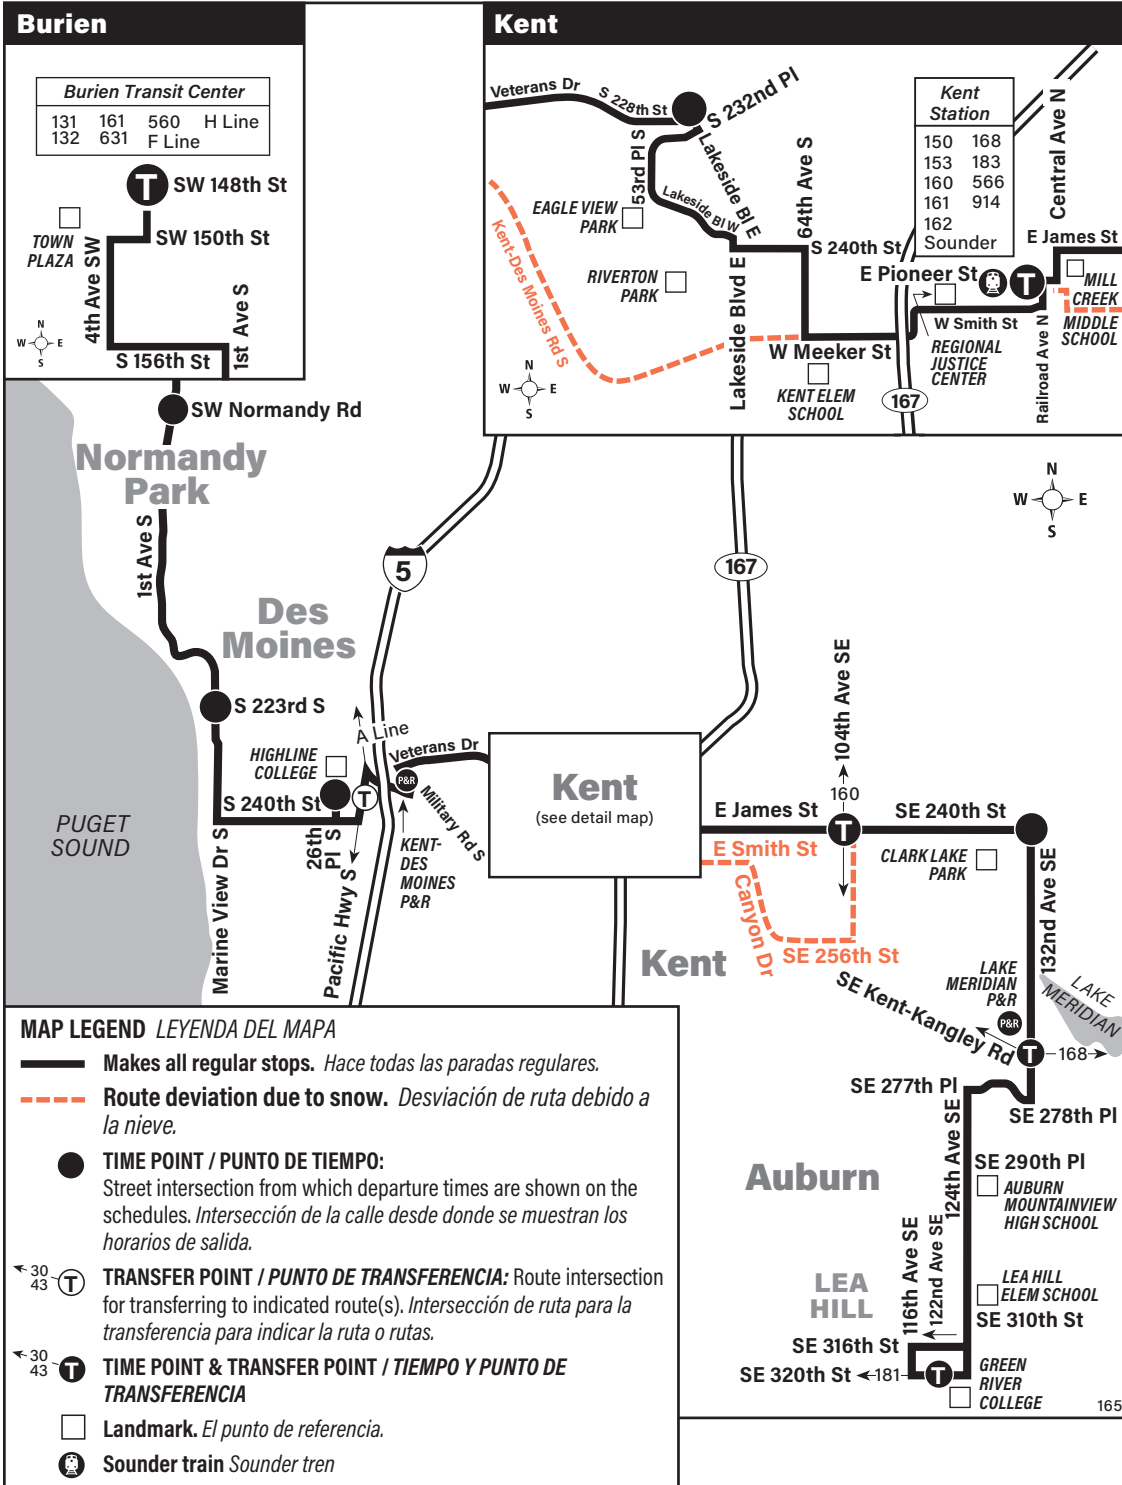

September 2, 2023 thru
March 29, 2024

Del 2 de septiembre de 2023
al 29 de marzo de 2024

165

Green River College, Auburn, Kent, Des Moines, Normandy Park, Burien

Snow / Emergency Service

Servicio en caso de nieve o emergencia

During most snow conditions, this bus will follow the special snow routing shown on the map. If Metro declares an emergency, it will operate on an **Emergency Snow Network** plan. Visit kingcounty.gov/metro/snow to register for **Transit Alerts** and to learn more.

En la mayoría de las condiciones de nieve, este autobús seguirá la ruta especial en caso de nieve como se indica en el mapa. Si Metro declara una emergencia, operará de acuerdo con un plan de **Red de emergencia en caso de nieve**. Visite kingcounty.gov/metro/snow para registrarse y recibir las **alertas de transporte público** y obtener más información.

150	168
153	183
160	566
161	914
162	Sounder

160	104th Ave SE
168	132nd Ave SE

168	SE 277th Pl
168	SE 278th Pl
168	SE 290th Pl
168	SE 310th St
181	SE 320th St

Route 165 Monday thru Friday to Burien

Servicio de lunes a viernes a Burien