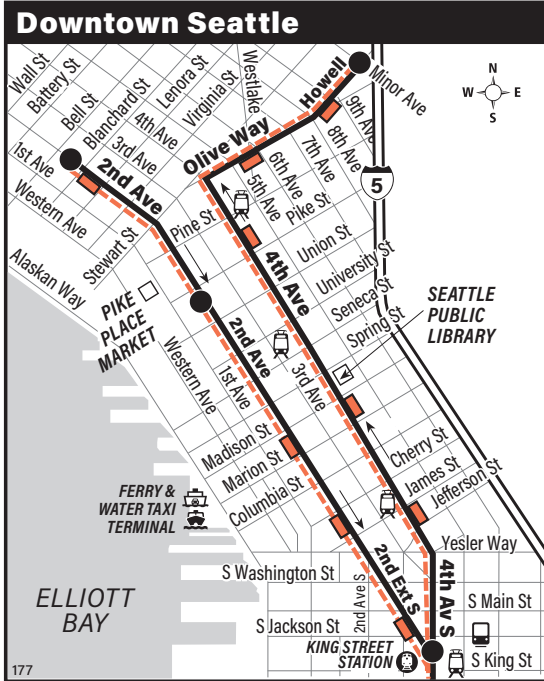

September 2, 2023 thru
March 29, 2024

Del 2 de septiembre de 2023
al 29 de marzo de 2024

Federal Way Downtown Seattle

This route does not operate on weekends or holidays.

MAP LEGEND / LEYENDA DEL MAPA

- Makes all regular stops.**
Hace todas las paradas regulares.
- Snow route.** *Ruta de nieve.*
- Limited or no stops.**
Limitado o sin paradas.
- TIME POINT / PUNTO DE TIEMPO:**
Street intersection from which departure times are shown on the schedules.
Intersección de la calle desde donde se muestran los horarios de salida.
- TRANSFER POINT / PUNTO DE TRANSFERENCIA:** Route intersection for transferring to indicated route(s).
Intersección de ruta para la transferencia para indicar la ruta o rutas.
- TIME POINT & TRANSFER POINT / TIEMPO Y PUNTO DE TRANSFERENCIA**
- Landmark.** *El punto de referencia.*
- 1 Line (Link)** *1 Line (Link tren ligero)*
- Streetcar Tranvía**
- Sounder/AMTRAK train**
Sounder/AMTRAK tren
- Downtown bus stops.**
Paradas de autobús del centro.
- PARK & RIDE:** Free or pay parking area. *Zona de aparcamiento gratuito o de pago.*

Route 177 Monday thru Friday to Downtown Seattle

Servicio de lunes a viernes al centro de Seattle

**REVISED
10/24/23**

Timepoint
at Star Lake
added to
schedule.

		Star Lake	SODO	Downtown Seattle	
Federal Way S 320 P&R Bay 1	Federal Way TC Bay 7	I-5 & S 272 St Fwy Station	SODO Busway & S Spokane St	4th Ave S & S Jackson St	Howell St & Minor Ave
Stop #83751	Stop #80437	Stop #47972	Stop #99252	Stop #620	Stop #1010
4:47	4:52	4:58‡	5:16‡	5:23‡	5:32‡
5:47	5:52	—	6:23‡	6:31‡	6:41‡
6:30	6:35	—	7:09‡	7:18‡	7:30‡
7:15	7:20	—	7:56‡	8:05‡	8:17‡
7:35	7:40	—	8:16‡	8:25‡	8:37‡
‡ Estimated time.					