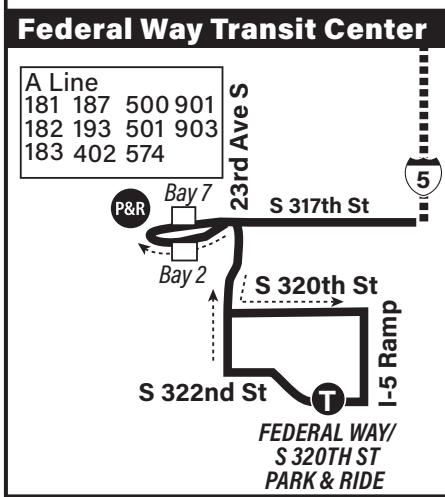

September 2, 2023 thru
March 29, 2024

Del 2 de septiembre de 2023
al 29 de marzo de 2024

Federal Way Downtown Seattle

This route does not operate on weekends or holidays.

MAP LEGEND / LEYENDA DEL MAPA

- Makes all regular stops.**
Hace todas las paradas regulares.
- Snow route.** *Ruta de nieve.*
- Limited or no stops.**
Limitado o sin paradas.
- TIME POINT / PUNTO DE TIEMPO:**
Street intersection from which departure times are shown on the schedules.
Intersección de la calle desde donde se muestran los horarios de salida.
- TRANSFER POINT / PUNTO DE TRANSFERENCIA:** Route intersection for transferring to indicated route(s).
Intersección de ruta para la transferencia para indicar la ruta o rutas.
- TIME POINT & TRANSFER POINT / TIEMPO Y PUNTO DE TRANSFERENCIA**
- Landmark.** *El punto de referencia.*
- 1 Line (Link)** *1 Line (Link tren ligero)*
- Streetcar Tranvía**
- Sounder/AMTRAK train**
Sounder/AMTRAK tren
- Downtown bus stops.**
Paradas de autobús del centro.
- PARK & RIDE:** Free or pay parking area. *Zona de aparcamiento gratuito o de pago.*

Route 177 Monday thru Friday to Federal Way

Servicio de lunes a viernes a Federal Way

Downtown Seattle		SODO	Federal Way TC	Federal Way S 320 P&R
2nd Ave & Bell St	2nd Ave & Pike St	SODO Busway & S Spokane St	Bay 2	S 320 P&R Bay 2
Stop #250	Stop #300	Stop #99253	Stop #80432	Stop #83752
3:12	3:15	3:29‡	4:03‡	4:09‡
4:12	4:15	4:29‡	5:02‡	5:08‡
5:13	5:16	5:31‡	6:03‡	6:09‡
5:44	5:47	6:00‡	6:27‡	6:33‡
Bold PM time				
‡ Estimated time.				