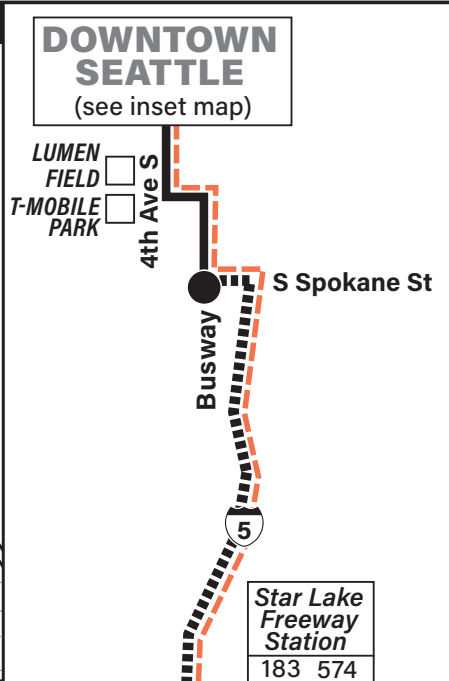

September 2, 2023 thru
March 29, 2024

Del 2 de septiembre de 2023
al 29 de marzo de 2024

Federal Way Downtown Seattle

This route does not operate on weekends or holidays.

MAP LEGEND / LEYENDA DEL MAPA

- Makes all regular stops.**
Hace todas las paradas regulares.
- Snow route.** *Ruta de nieve.*
- Limited or no stops.**
Limitado o sin paradas.
- TIME POINT / PUNTO DE TIEMPO:**
Street intersection from which departure times are shown on the schedules.
Intersección de la calle desde donde se muestran los horarios de salida.
- TRANSFER POINT / PUNTO DE TRANSFERENCIA:** Route intersection for transferring to indicated route(s).
Intersección de ruta para la transferencia para indicar la ruta o rutas.
- TIME POINT & TRANSFER POINT / TIEMPO Y PUNTO DE TRANSFERENCIA**
- Landmark.** *El punto de referencia.*
- 1 Line (Link)** *1 Line (Link tren ligero)*
- Streetcar Tranvía**
- Sounder/AMTRAK train**
Sounder/AMTRAK tren
- Downtown bus stops.**
Paradas de autobús del centro.
- PARK & RIDE:** Free or pay parking area. *Zona de aparcamiento gratuito o de pago.*

Route 177 Monday thru Friday to Downtown Seattle

Servicio de lunes a viernes al centro de Seattle

**REVISED
10/24/23**

Timepoint
at Star Lake
added to
schedule.

		Star Lake	SODO	Downtown Seattle	
Federal Way S 320 P&R Bay 1	Federal Way TC Bay 7	I-5 & S 272 St Fwy Station	SODO Busway & S Spokane St	4th Ave S & S Jackson St	Howell St & Minor Ave
Stop #83751	Stop #80437	Stop #47972	Stop #99252	Stop #620	Stop #1010
4:47	4:52	4:58‡	5:16‡	5:23‡	5:32‡
5:47	5:52	—	6:23‡	6:31‡	6:41‡
6:30	6:35	—	7:09‡	7:18‡	7:30‡
7:15	7:20	—	7:56‡	8:05‡	8:17‡
7:35	7:40	—	8:16‡	8:25‡	8:37‡
‡ Estimated time.					