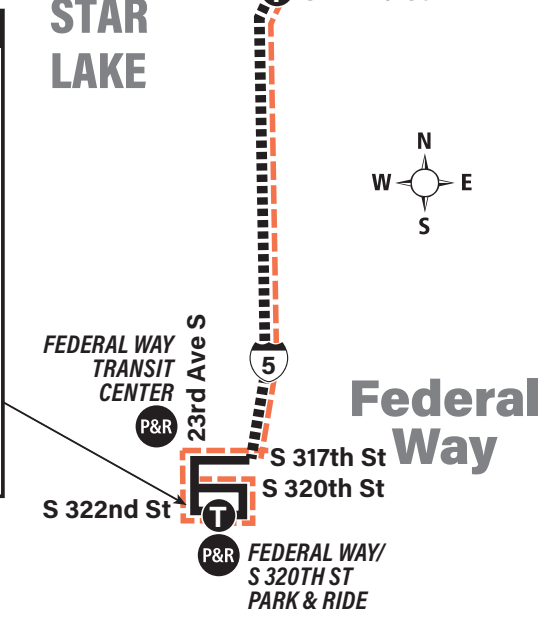

September 2, 2023 thru
March 29, 2024

Del 2 de septiembre de 2023
al 29 de marzo de 2024

Federal Way Downtown Seattle

This route does not operate on weekends or holidays.

MAP LEGEND / LEYENDA DEL MAPA

- Makes all regular stops.**
Hace todas las paradas regulares.
- Snow route.** *Ruta de nieve.*
- Limited or no stops.**
Limitado o sin paradas.
- TIME POINT / PUNTO DE TIEMPO:**
Street intersection from which departure times are shown on the schedules.
Intersección de la calle desde donde se muestran los horarios de salida.
- TRANSFER POINT / PUNTO DE TRANSFERENCIA:** Route intersection for transferring to indicated route(s).
Intersección de ruta para la transferencia para indicar la ruta o rutas.
- TIME POINT & TRANSFER POINT / TIEMPO Y PUNTO DE TRANSFERENCIA**
- Landmark.** *El punto de referencia.*
- 1 Line (Link)** *1 Line (Link tren ligero)*
- Streetcar Tranvía**
- Sounder/AMTRAK train**
Sounder/AMTRAK tren
- Downtown bus stops.**
Paradas de autobús del centro.
- PARK & RIDE:** Free or pay parking area. *Zona de aparcamiento gratuito o de pago.*

Route 177 Monday thru Friday to Downtown Seattle

Servicio de lunes a viernes al centro de Seattle

**REVISED
10/24/23**

Timepoint
at Star Lake
added to
schedule.

		Star Lake	SODO	Downtown Seattle	
Federal Way S 320 P&R Bay 1	Federal Way TC Bay 7	I-5 & S 272 St Fwy Station	SODO Busway & S Spokane St	4th Ave S & S Jackson St	Howell St & Minor Ave
Stop #83751	Stop #80437	Stop #47972	Stop #99252	Stop #620	Stop #1010
4:47	4:52	4:58‡	5:16‡	5:23‡	5:32‡
5:47	5:52	—	6:23‡	6:31‡	6:41‡
6:30	6:35	—	7:09‡	7:18‡	7:30‡
7:15	7:20	—	7:56‡	8:05‡	8:17‡
7:35	7:40	—	8:16‡	8:25‡	8:37‡
‡ Estimated time.					