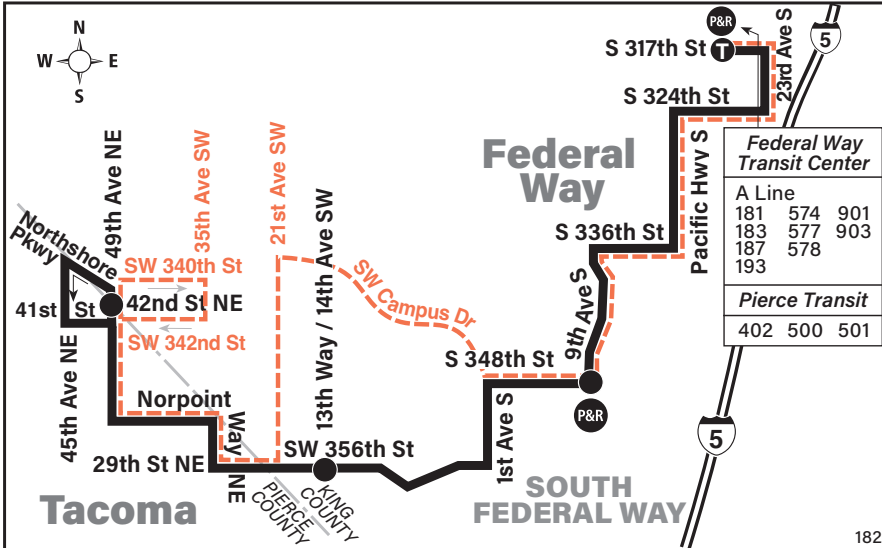

September 2, 2023 thru March 29, 2024

Del 2 de septiembre de 2023 al 29 de marzo de 2024

182

Northeast Tacoma, South Federal Way, Federal Way Transit Center

Federal Way Transit Center		
A Line	181	574 901
	183	577 903
	187	578
	193	
Pierce Transit		
	402	500 501

182

MAP LEGEND LEYENDA DEL MAPA

- Makes all regular stops.** *Hace todas las paradas regulares.*
- Snow route.** *Ruta de nieve.*
- TIME POINT / PUNTO DE TIEMPO:** Street intersection from which departure times are shown on the schedules. *Intersección de la calle desde donde se muestran los horarios de salida.*
- TIME POINT & TRANSFER POINT / PUNTO DE TIEMPO & PUNTO DE TRANSFERENCIA:** Street intersection from which departure times are shown on the schedules. Also route intersection for transferring to indicated route(s). *Intersección de la calle desde donde se muestran los horarios de salida. También la intersección de la ruta para transferir a la(s) ruta(s) indicada(s).*
- PARK & RIDE:** Free or pay parking area. *Zona de aparcamiento gratuito o de pago.*

Route 182 Sunday to Northeast Tacoma

Servicio de domingo a Tacoma noreste

	South Federal Way		Northeast Tacoma
Federal Way TC Bay 3	9th Ave S & S 348th St	SW 356th St & 13th Way SW	49th Ave NE & 42nd St NE
Stop #80433	Stop #61441	Stop #61446	Stop #61999
7:54	8:03	8:07	8:14
8:50	8:59	9:03	9:10
9:44	9:53	9:59	10:05
10:44	10:53	10:59	11:05
11:44	11:53	11:59	12:05
12:44	12:53	12:59	1:05
1:44	1:53	1:59	2:05
2:44	2:53	2:59	3:05
3:44	3:53	3:59	4:05
4:44	4:53	4:59	5:05
5:44	5:53	5:59	6:06
Bold PM time			