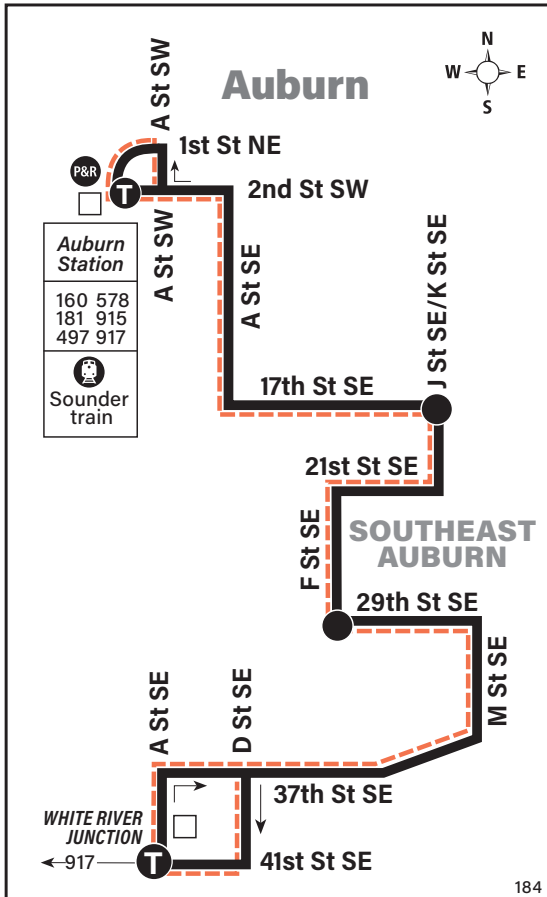

September 2, 2023 thru
March 29, 2024

Del 2 de septiembre de 2023
al 29 de marzo de 2024

SE Auburn, Auburn Station

Snow/ Emergency Service

Servicio en caso de nieve o emergencia

During most snow conditions, this bus will follow the special snow routing shown on the map. If Metro declares an emergency, it will operate on an **Emergency Snow Network** plan. Visit kingcounty.gov/metro/snow to register for **Transit Alerts** and to learn more.

MAP LEGEND LEYENDA DEL MAPA

- Makes all regular stops.** *Hace todas las paradas regulares.*
- Snow route.** *Ruta de nieve.*
- TIME POINT / PUNTO DE TIEMPO:** Street intersection from which departure times are shown on the schedules. *Intersección de la calle desde donde se muestran los horarios de salida.*
- TIME POINT & TRANSFER POINT / PUNTO DE TIEMPO & PUNTO DE TRANSFERENCIA:** Street intersection from which departure times are shown on the schedules. Also route intersection for transferring to indicated route(s). *Intersección de la calle desde donde se muestran los horarios de salida. También la intersección de la ruta para transferir a la(s) ruta(s) indicada(s).*
- Landmark.** *El punto de referencia.*
- PARK & RIDE:** Free or pay parking area. *Zona de aparcamiento gratuito o de pago.*