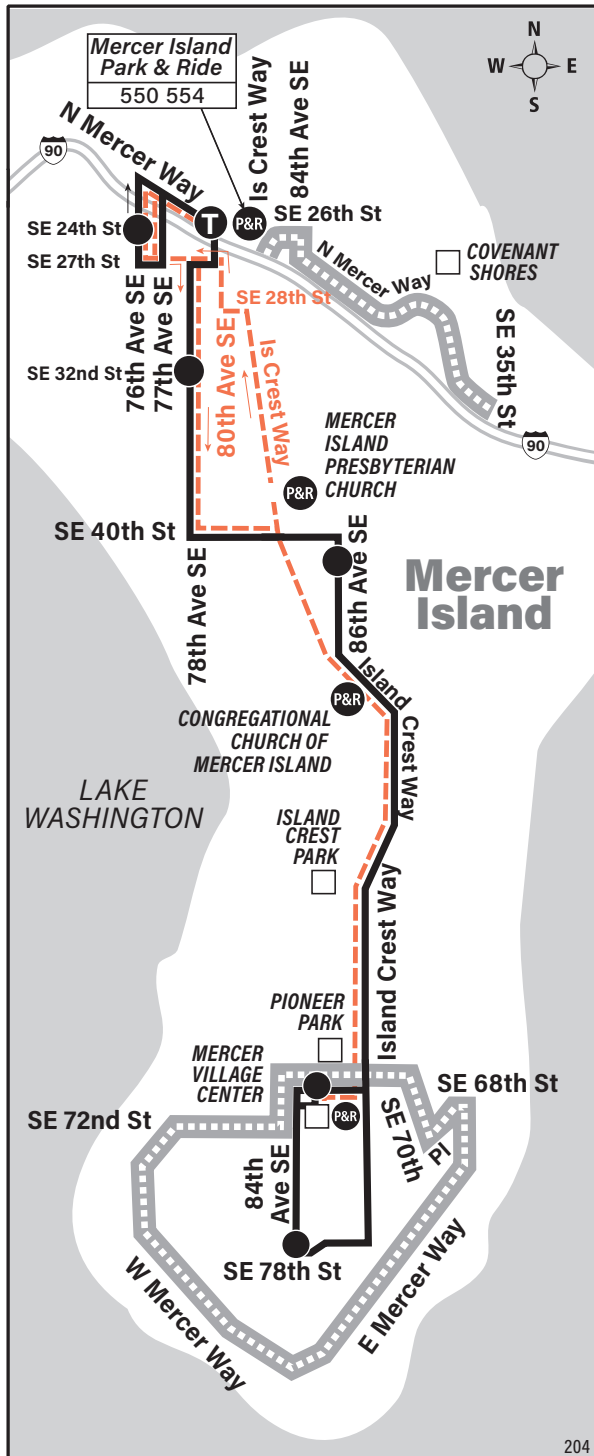

September 2, 2023 thru
March 29, 2024

Del 2 de septiembre de 2023
al 29 de marzo de 2024

Mercer Island

This route does not operate on Sundays or holidays.

MAP LEGEND LEYENDA DEL MAPA

- Makes all regular stops.**
Hace todas las paradas regulares.
- DART service area.** *Área de servicio DART.*
- Snow route.** *Ruta de nieve.*
- TIME POINT / PUNTO DE TIEMPO:**
Street intersection from which departure times are shown on the schedules. *Intersección de la calle desde donde se muestran los horarios de salida.*
- TIME POINT & TRANSFER POINT / TIEMPO Y PUNTO DE TRANSFERENCIA**
- PARK & RIDE:** Free or pay parking area. *Zona de aparcamiento gratuito o de pago.*

Route 204 Monday thru Friday to South Mercer Island

Servicio de lunes a viernes a South Mercer Island

North Mercer Island	North Mercer Island	North Mercer Island	Mercer Island	South Mercer Island
76th Ave SE & SE 24th St	Mercer Island P&R	78th Ave SE & SE 32nd St	Island Crest Way & SE 40th St	SE 78th St & 84th Ave SE
Stop #64143	Stop #64065	Stop #63735	Stop #63515	Stop #63680
6:22	6:23	6:25	6:28	—
7:22	7:23	7:25	7:29	—
8:25	8:26	8:28	8:32	—
9:25	9:26	9:28	9:31	—
10:26	10:27	10:29	10:32	—
11:26	11:27	11:29	11:32	—
12:26	12:27	12:29	12:32	—
1:26	1:27	1:29	1:32	—
2:26	2:27	2:29	2:32	—
3:22	3:23	3:25	3:28	3:40
4:24	4:25	4:28	4:32	4:44
5:24	5:25	5:28	5:32	5:44
Bold PM time				