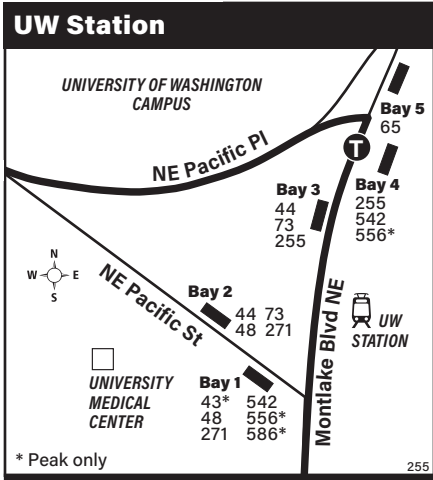

September 2, 2023 thru
March 29, 2024

Del 2 de septiembre de 2023
al 29 de marzo de 2024

255

Totem Lake, Juanita, Kirkland, S Kirkland P&R, Evergreen Point, University District

- MAP LEGEND LEYENDA DEL MAPA**
- Makes all regular stops. *Hace todas las paradas regulares.*
 - Limited or no stops. *Limitado o sin paradas.*
 - Route deviation due to snow. *Desviación de ruta debido a la nieve.*
 - Snow shuttle. *Servicio de conexión durante nevada.*
 - TIME POINT / PUNTO DE TIEMPO: Street intersection from which departure times are shown on the schedules. *Intersección de la calle desde donde se muestran los horarios de salida.*
 - TRANSFER POINT / PUNTO DE TRANSFERENCIA: Route intersection for transferring to indicated route(s). *Intersección de ruta para la transferencia para indicar la ruta o rutas.*
 - TIME POINT & TRANSFER POINT / TIEMPO Y PUNTO DE TRANSFERENCIA
 - 1 Line (Link) 1 Line (Link)
 - PARK & RIDE: Free or pay parking area. *Zona de aparcamiento gratuito o de pago.*
 - Landmark El punto de referencia.

	Juanita			Evergreen Point Station		University District
Totem Lake TC Bay 2	98th Ave NE & NE 116th St	Kirkland TC Bay 3	South Kirkland P&R	SR-520 & Evergreen Pt Rd	UW Station Bay 4	Campus Pkwy & University Way NE
Stop #74232	Stop #70170	Stop #73816	Stop #74450	Stop #71355	Stop #25755	Stop #9144
7:29	7:38	7:45	7:53	7:58†	8:06†	8:10†
8:00	8:08	8:15	8:23	8:28†	8:36†	8:40†
8:30	8:38	8:45	8:53	8:58†	9:06†	9:10†
8:57	9:05	9:15w	9:23	9:28†	9:36†	9:40†
9:30	9:37	9:46w	9:54	9:59†	10:06†	10:10†
9:55	10:02	10:11w	10:19	10:24†	10:31†	10:35†
10:23	10:30	10:39w	10:47	10:52†	10:59†	11:03†
10:53	11:00	11:09w	11:17	11:22†	11:29†	11:33†
11:23	11:30	11:39w	11:47	11:52†	11:59†	12:03†