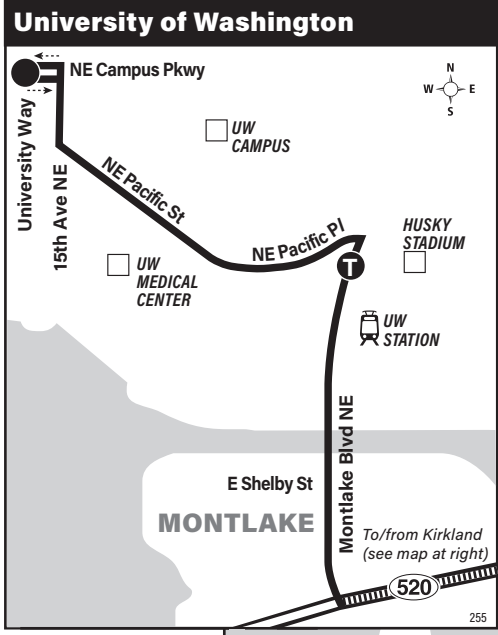

September 2, 2023 thru
March 29, 2024

Del 2 de septiembre de 2023
al 29 de marzo de 2024

255

Totem Lake, Juanita, Kirkland, S Kirkland P&R, Evergreen Point, University District

- MAP LEGEND LEYENDA DEL MAPA**
- Makes all regular stops. *Hace todas las paradas regulares.*
 - Limited or no stops. *Limitado o sin paradas.*
 - Route deviation due to snow. *Desviación de ruta debido a la nieve.*
 - Snow shuttle. *Servicio de conexión durante nevada.*
 - TIME POINT / PUNTO DE TIEMPO: Street intersection from which departure times are shown on the schedules. *Intersección de la calle desde donde se muestran los horarios de salida.*
 - TRANSFER POINT / PUNTO DE TRANSFERENCIA: Route intersection for transferring to indicated route(s). *Intersección de ruta para la transferencia para indicar la ruta o rutas.*
 - TIME POINT & TRANSFER POINT / TIEMPO Y PUNTO DE TRANSFERENCIA
 - 1 Line (Link) 1 Line (Link)
 - PARK & RIDE: Free or pay parking area. *Zona de aparcamiento gratuito o de pago.*
 - Landmark El punto de referencia.

	Juanita			Evergreen Point Station		University District
Totem Lake TC Bay 2	98th Ave NE & NE 116th St	Kirkland TC Bay 3	South Kirkland P&R	SR-520 & Evergreen Pt Rd	UW Station Bay 4	Campus Pkwy & University Way NE
Stop #74232	Stop #70170	Stop #73816	Stop #74450	Stop #71355	Stop #25755	Stop #9144
7:29	7:38	7:45	7:53	7:58†	8:06†	8:10†
8:00	8:08	8:15	8:23	8:28†	8:36†	8:40†
8:30	8:38	8:45	8:53	8:58†	9:06†	9:10†
8:57	9:05	9:15w	9:23	9:28†	9:36†	9:40†
9:30	9:37	9:46w	9:54	9:59†	10:06†	10:10†
9:55	10:02	10:11w	10:19	10:24†	10:31†	10:35†
10:23	10:30	10:39w	10:47	10:52†	10:59†	11:03†
10:53	11:00	11:09w	11:17	11:22†	11:29†	11:33†
11:23	11:30	11:39w	11:47	11:52†	11:59†	12:03†