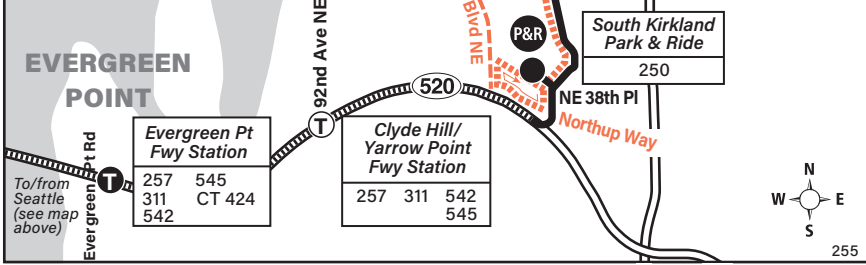

September 2, 2023 thru
March 29, 2024

Del 2 de septiembre de 2023
al 29 de marzo de 2024

255

Totem Lake, Juanita, Kirkland, S Kirkland P&R, Evergreen Point, University District

- MAP LEGEND LEYENDA DEL MAPA**
- Makes all regular stops. *Hace todas las paradas regulares.*
 - Limited or no stops. *Limitado o sin paradas.*
 - Route deviation due to snow. *Desviación de ruta debido a la nieve.*
 - Snow shuttle. *Servicio de conexión durante nevada.*
 - TIME POINT / PUNTO DE TIEMPO: Street intersection from which departure times are shown on the schedules. *Intersección de la calle desde donde se muestran los horarios de salida.*
 - TRANSFER POINT / PUNTO DE TRANSFERENCIA: Route intersection for transferring to indicated route(s). *Intersección de ruta para la transferencia para indicar la ruta o rutas.*
 - TIME POINT & TRANSFER POINT / TIEMPO Y PUNTO DE TRANSFERENCIA
 - 1 Line (Link) 1 Line (Link)
 - PARK & RIDE: Free or pay parking area. *Zona de aparcamiento gratuito o de pago.*
 - Landmark El punto de referencia.

	Juanita			Evergreen Point Station		University District
Totem Lake TC Bay 2	98th Ave NE & NE 116th St	Kirkland TC Bay 3	South Kirkland P&R	SR-520 & Evergreen Pt Rd	UW Station Bay 4	Campus Pkwy & University Way NE
Stop #74232	Stop #70170	Stop #73816	Stop #74450	Stop #71355	Stop #25755	Stop #9144
7:29	7:38	7:45	7:53	7:58†	8:06†	8:10†
8:00	8:08	8:15	8:23	8:28†	8:36†	8:40†
8:30	8:38	8:45	8:53	8:58†	9:06†	9:10†
8:57	9:05	9:15w	9:23	9:28†	9:36†	9:40†
9:30	9:37	9:46w	9:54	9:59†	10:06†	10:10†
9:55	10:02	10:11w	10:19	10:24†	10:31†	10:35†
10:23	10:30	10:39w	10:47	10:52†	10:59†	11:03†
10:53	11:00	11:09w	11:17	11:22†	11:29†	11:33†
11:23	11:30	11:39w	11:47	11:52†	11:59†	12:03†