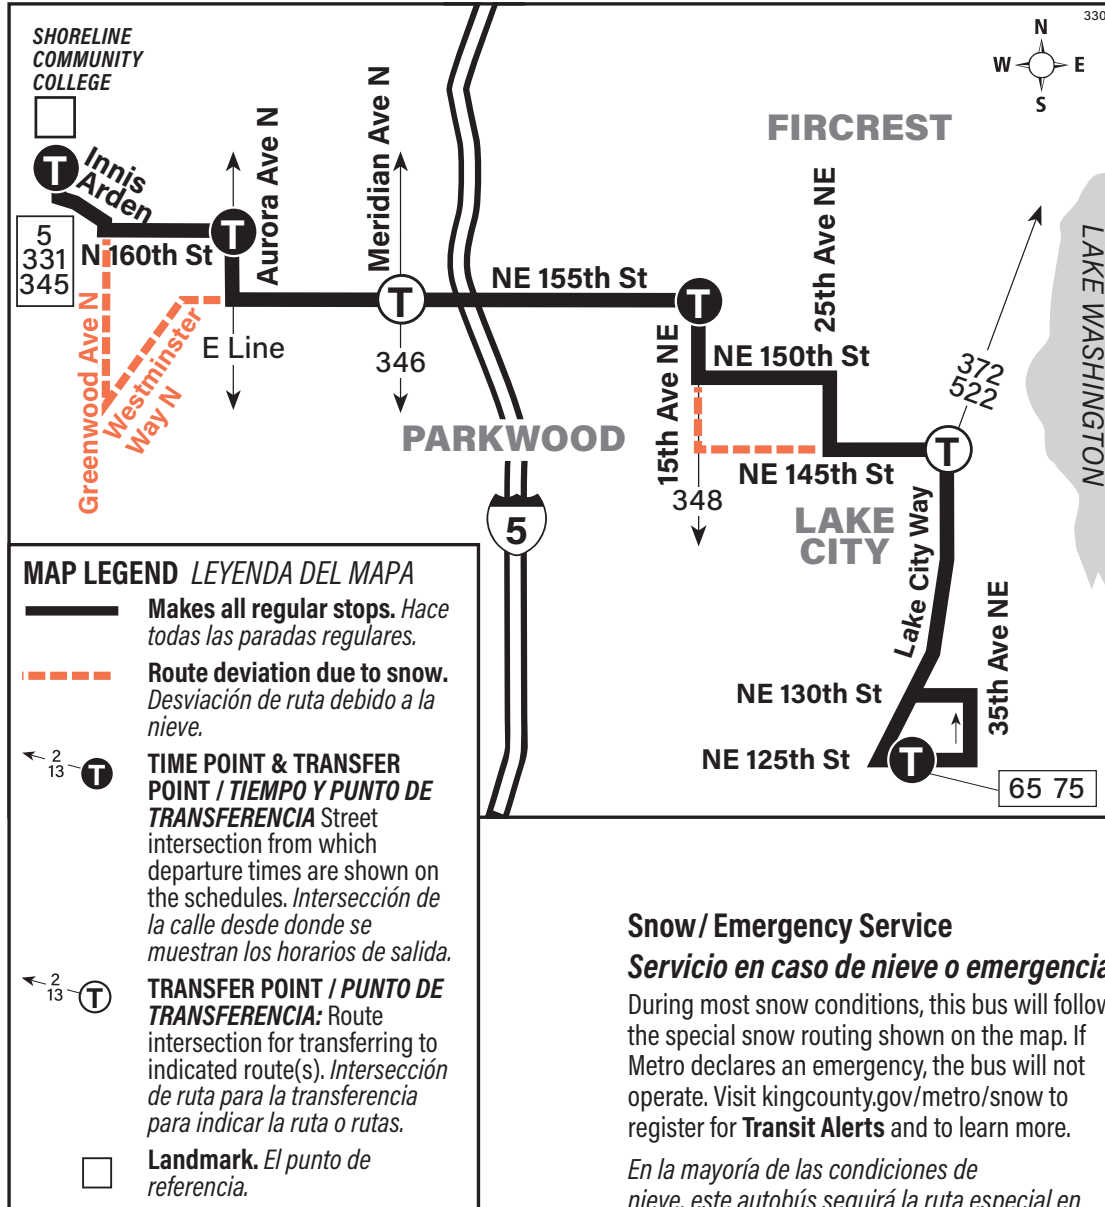

September 2, 2023 thru
March 29, 2024

Del 2 de septiembre de 2023
al 29 de marzo de 2024

330

Shoreline Community College, Parkwood, Fircrest, Lake City

This route does not operate on weekends or holidays.

Snow / Emergency Service

Servicio en caso de nieve o emergencia

During most snow conditions, this bus will follow the special snow routing shown on the map. If Metro declares an emergency, the bus will not operate. Visit kingcounty.gov/metro/snow to register for **Transit Alerts** and to learn more.

En la mayoría de las condiciones de nieve, este autobús seguirá la ruta especial en caso de nieve como se indica en el mapa. Si Metro declara una emergencia, el autobús no circulará. Visite kingcounty.gov/metro/snow para registrarse y recibir las alertas de transporte público y obtener más información.

Route 330 Monday thru Friday to Lake City

Servicio de lunes a viernes a Lake City

Shoreline		Fircrest	Lake City
Shoreline Community College	Aurora Ave N & N 160th St	15th Ave NE & NE 155th St	NE 125th St & Lake City Way NE
Stop #5493	Stop #75790	Stop #77630	Stop #9670
7:29	7:32	7:39	7:51
8:35	8:38	8:44	8:55
9:34	9:37	9:43	9:54
10:36	10:39	10:45	10:56
11:32	11:36	11:43	11:54
12:34	12:38	12:45	12:56
1:40	1:43	1:50	2:01
2:40	2:43	2:51	3:03
3:42	3:45	3:53	4:04
4:41	4:44	4:52	5:05
5:44	5:47	5:54	6:06
6:43	6:46	6:53	7:04
7:46	7:49	7:55	8:04
Bold PM time			