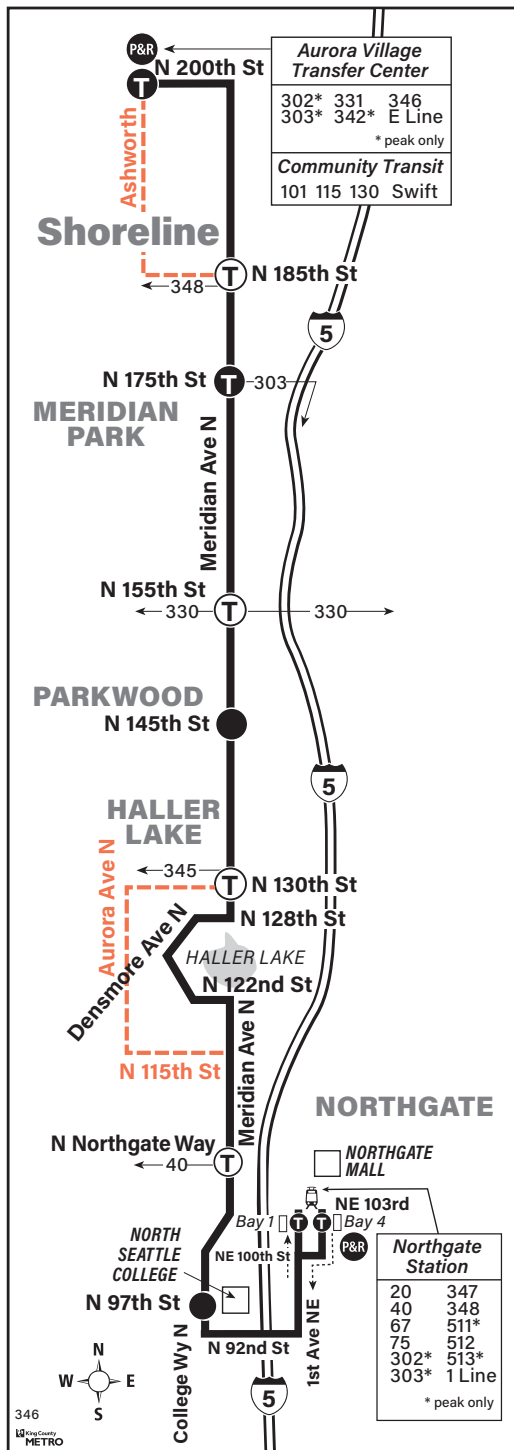

September 2, 2023 thru March 29, 2024

Del 2 de septiembre de 2023 al 29 de marzo de 2024

Aurora Village, Shoreline, Haller Lake, North Seattle College, Northgate

MAP LEGEND LEYENDA DEL MAPA

- Makes all regular stops. *Hace todas las paradas regulares.*
- - -** Route deviation due to snow. *Desviación de ruta debido a la nieve.*
- **TIME POINT / PUNTO DE TIEMPO:** Street intersection from which departure times are shown on the schedules. *Intersección de la calle desde donde se muestran los horarios de salida.*
- T** **TRANSFER POINT / PUNTO DE TRANSFERENCIA:** Route intersection for transferring to indicated route(s). *Intersección de ruta para la transferencia para indicar la ruta o rutas.*
- T** **TIME POINT & TRANSFER POINT / TIEMPO Y PUNTO DE TRANSFERENCIA**
- Landmark. *El punto de referencia.*
- 🚆** 1 Line (Link) 1 Line (Link tren ligero)
- P&R** PARK & RIDE: Free or pay parking area. *Zona de aparcamiento gratuito o de pago.*