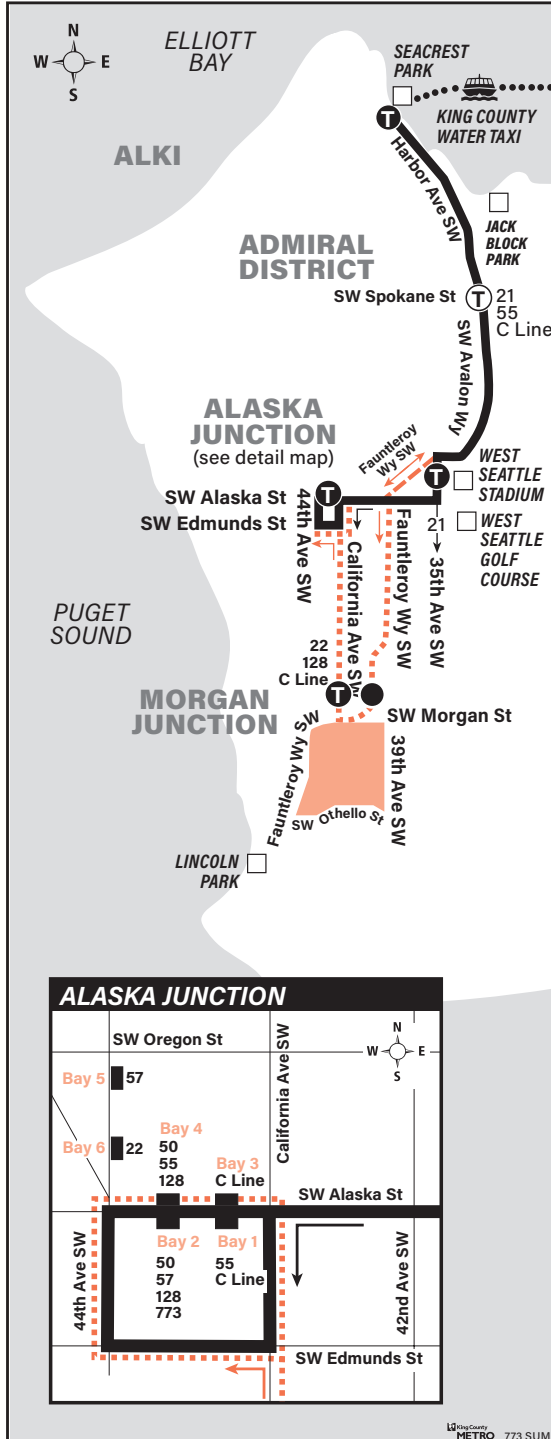

October 14, 2023 thru April 12, 2024

Del 14 de octubre de 2023 al 12 de abril de 2024

Alaska Junction Seacrest Park

MAP LEGEND LEYENDA DEL MAPA

- Makes all regular stops.** *Hace todas las paradas regulares.*
- Route deviation due to snow.** *Desviación de ruta debido a la nieve.*
- Weekday route extension to Morgan Junction** (Summer schedule only). *Ruta 773 semana de la extensión de ruta a Morgan Junction (horario de verano solamente).*
- DART service area:** *Área de servicio DART.*
- King County Water Taxi service** between West Seattle and Downtown Seattle (Pier 50). *King County servicio de taxi acuático entre el oeste de Seattle y el centro de Seattle (Pier 50).*
- TIME POINT / PUNTO DE TIEMPO:** Street intersection from which departure times are shown on the schedules. *Intersección de la calle desde donde se muestran los horarios de salida.*
- TRANSFER POINT / PUNTO DE TRANSFERENCIA:** Route intersection for transferring to indicated route(s). *Intersección de ruta para la transferencia para indicar la ruta o rutas.*
- TIME POINT & TRANSFER POINT / TIEMPO Y PUNTO DE TRANSFERENCIA**
- Landmark.** *El punto de referencia.*
- Bus stop.** *La parada de autobús.*

Servicio de lunes a viernes a Seacrest Park

	Morgan Junction	West Seattle	
Alaska Junction Bay 2	Fauntleroy Way SW & SW Morgan St	35th Ave SW & SW Avalon Way	Harbor Ave SW & Seacrest Marina
Stop #31811	Stop #18990	Stop #22820	Stop #6072
5:55	—	5:59	6:08
6:29	—	6:33	6:43
7:03	—	7:07	7:18
7:38	—	7:42	7:53
8:13	—	8:17	8:28
8:48	—	8:52	9:03
10:28	10:33	10:39	10:47
11:28	11:33	11:39	11:47
12:28	12:33	12:39	12:47
1:28	1:33	1:39	1:47
2:28	2:33	2:39	2:47
3:25	—	3:29	3:37
4:04	—	4:08	4:17
4:44	—	4:48	4:57
5:24	—	5:28	5:37
6:04	—	6:08	6:17
6:44	—	6:48	6:57
Bold PM time			