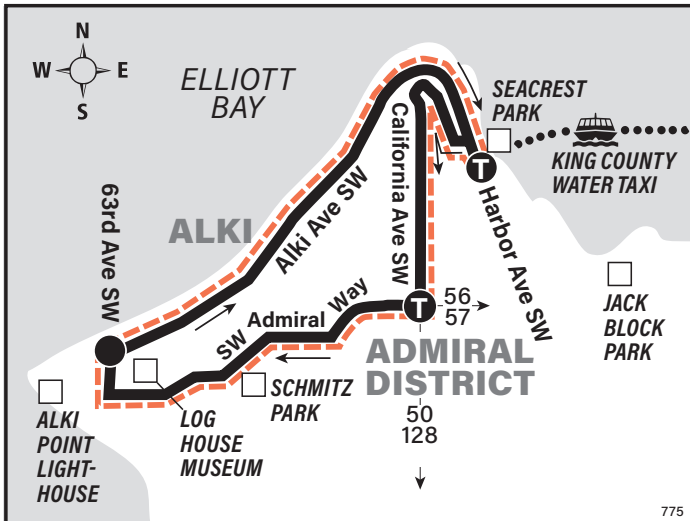

October 14, 2023 thru April 12, 2024

Del 14 de octubre de 2023 al 12 de abril de 2024

775

Admiral Junction, Alki, Seacrest Park

775

MAP LEGEND LEYENDA DEL MAPA

- Makes all regular stops. *Hace todas las paradas regulares.*
- - - -** Snow route. *Ruta de nieve.*
-** King County Water Taxi service between West Seattle and Downtown Seattle (Pier 50). *King County servicio de taxi acuático entre el oeste de Seattle y el centro de Seattle (Pier 50).*
- **TIME POINT / PUNTO DE TIEMPO:** Street intersection from which departure times are shown on the schedules. *Intersección de la calle desde donde se muestran los horarios de salida.*
- ← 30 / 43 T** **TRANSFER POINT / PUNTO DE TRANSFERENCIA:** Route intersection for transferring to indicated route(s). *Intersección de ruta para la transferencia para indicar la ruta o rutas.*
- ← 30 / 43 T** **TIME POINT & TRANSFER POINT / TIEMPO Y PUNTO DE TRANSFERENCIA**
- **Landmark. El punto de referencia.**

Route 775 Sunday

Service operates in a loop. Read left to right.
 El servicio de lunes a viernes opera en bucle.
 Leer de izquierda a derecha.

	Admiral District	Alki	Seacrest Park
Harbor Ave SW & Seacrest Marina	SW Admiral & California Ave SW	63rd Ave SW & Alki Ave SW	Seacrest Marina Parking Lot
Stop #6072	Stop #15540	Stop #15652	Stop #6071
—	8:40	8:44	8:51
8:55	9:00	9:04	9:11
9:35	9:40	9:44	9:51
9:55	10:00	10:04	10:11
10:35	10:40	10:44	10:51
10:55	11:00	11:05	11:13
11:35	11:40	11:45	11:53
11:55	12:00	12:05	12:13
12:30	12:35	12:40	12:48
12:55	1:00	1:05	1:13
1:14	1:19	1:24	1:32
1:39	1:44	1:49	1:57
2:00	2:05	2:11	2:21
2:30	2:35	2:41	2:51
2:56	3:01	3:07	3:17
3:30	3:35	3:41	3:51
3:56	4:01	4:07	4:17
4:30	4:35	4:41	4:51
4:56	5:01	5:07	5:17
5:30	5:35	5:41	5:51
5:56	6:01	6:06	6:14
6:30	6:35	6:40	6:48
6:56	7:01	7:06	7:14
Bold PM time			