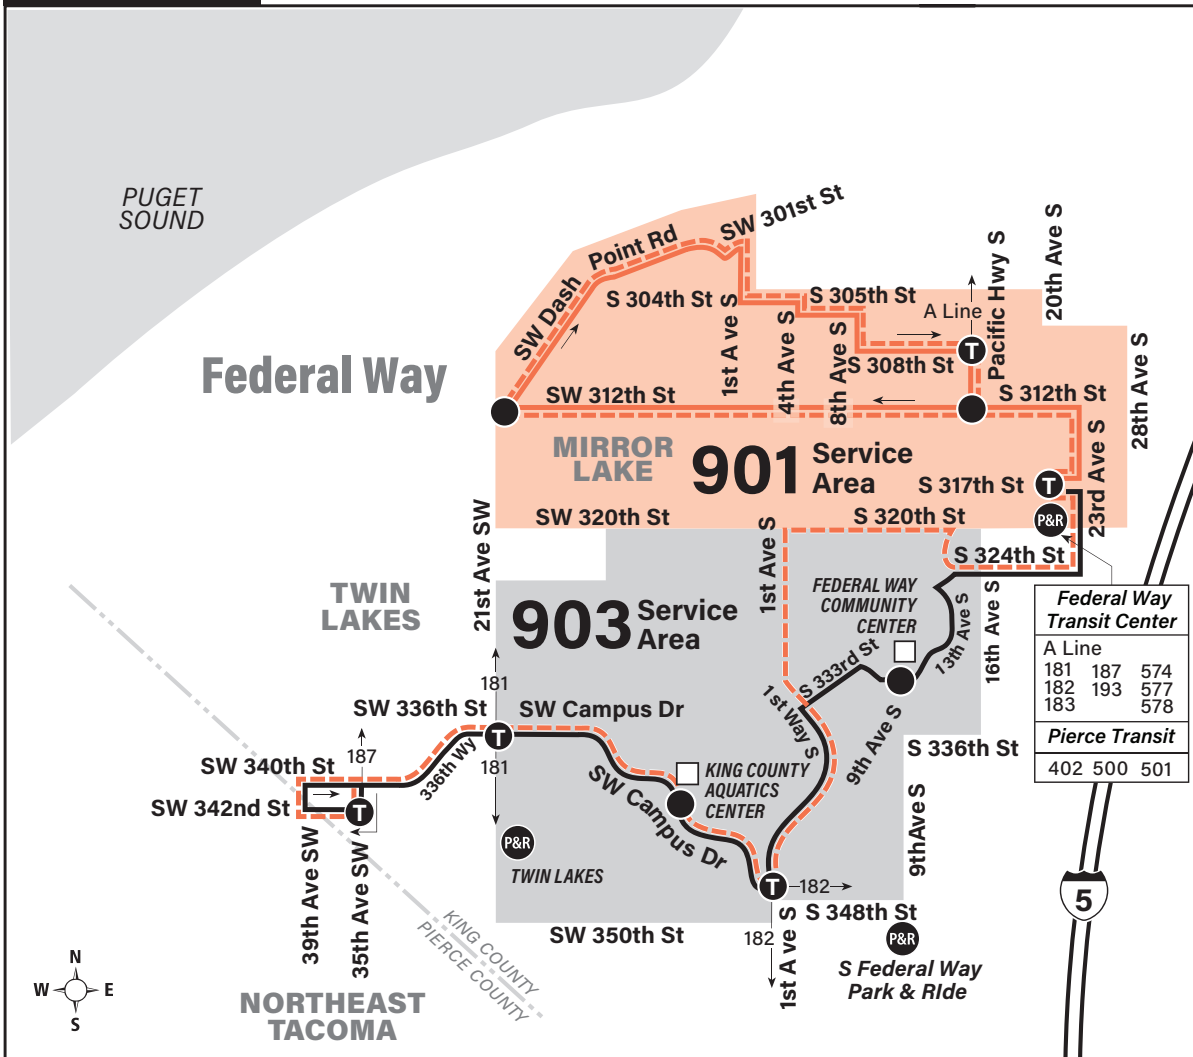

September 2, 2023 thru  
March 29, 2024

Del 2 de septiembre de 2023  
al 29 de marzo de 2024

# DART

Federal Way, Mirror Lake, South Federal Way,  
Twin Lakes

## Routes 901, 903

## Route 901 Monday thru Friday to Mirror Lake, Federal Way Transit Center

Servicio de lunes a viernes a Mirror Lake, Federal Way Centro de Tránsito

	Federal Way	Mirror Lake	Federal Way	
Federal Way TC Bay 9	S 312th St & Pacific Hwy S	SW 312th St & SW Dash Point Rd	Pacific Hwy S & S 308th St	Federal Way TC Bay 9
Stop #80439	Stop #80472	Stop #61830	Stop #61300	Stop #80439
5:07	5:10	5:15	5:25	5:34
6:07	6:10	6:15	6:25	6:34
7:07	7:10	7:15	7:25	7:34
8:07	8:10	8:15	8:25	8:34
9:07	9:10	9:15	9:25	9:34
10:07	10:10	10:15	10:25	10:34
11:07	11:10	11:15	11:25	11:34
<b>12:07</b>	<b>12:11</b>	<b>12:16</b>	<b>12:26</b>	<b>12:35</b>
<b>1:15</b>	<b>1:19</b>	<b>1:24</b>	<b>1:34</b>	<b>1:43</b>
<b>2:15</b>	<b>2:19</b>	<b>2:24</b>	<b>2:34</b>	<b>2:45</b>
<b>3:15</b>	<b>3:19</b>	<b>3:24</b>	<b>3:34</b>	<b>3:45</b>
<b>4:15</b>	<b>4:19</b>	<b>4:24</b>	<b>4:34</b>	<b>4:45</b>
<b>5:15</b>	<b>5:19</b>	<b>5:24</b>	<b>5:34</b>	<b>5:45</b>
<b>6:30</b>	<b>6:34</b>	<b>6:39</b>	<b>6:49</b>	<b>7:00</b>
<b>7:15</b>	<b>7:18</b>	<b>7:23</b>	<b>7:32</b>	<b>7:41</b>
<b>8:15</b>	<b>8:18</b>	<b>8:23</b>	<b>8:32</b>	<b>8:41</b>
<b>9:15</b>	<b>9:18</b>	<b>9:23</b>	<b>9:32</b>	<b>9:41</b>
<b>Bold PM time</b>				