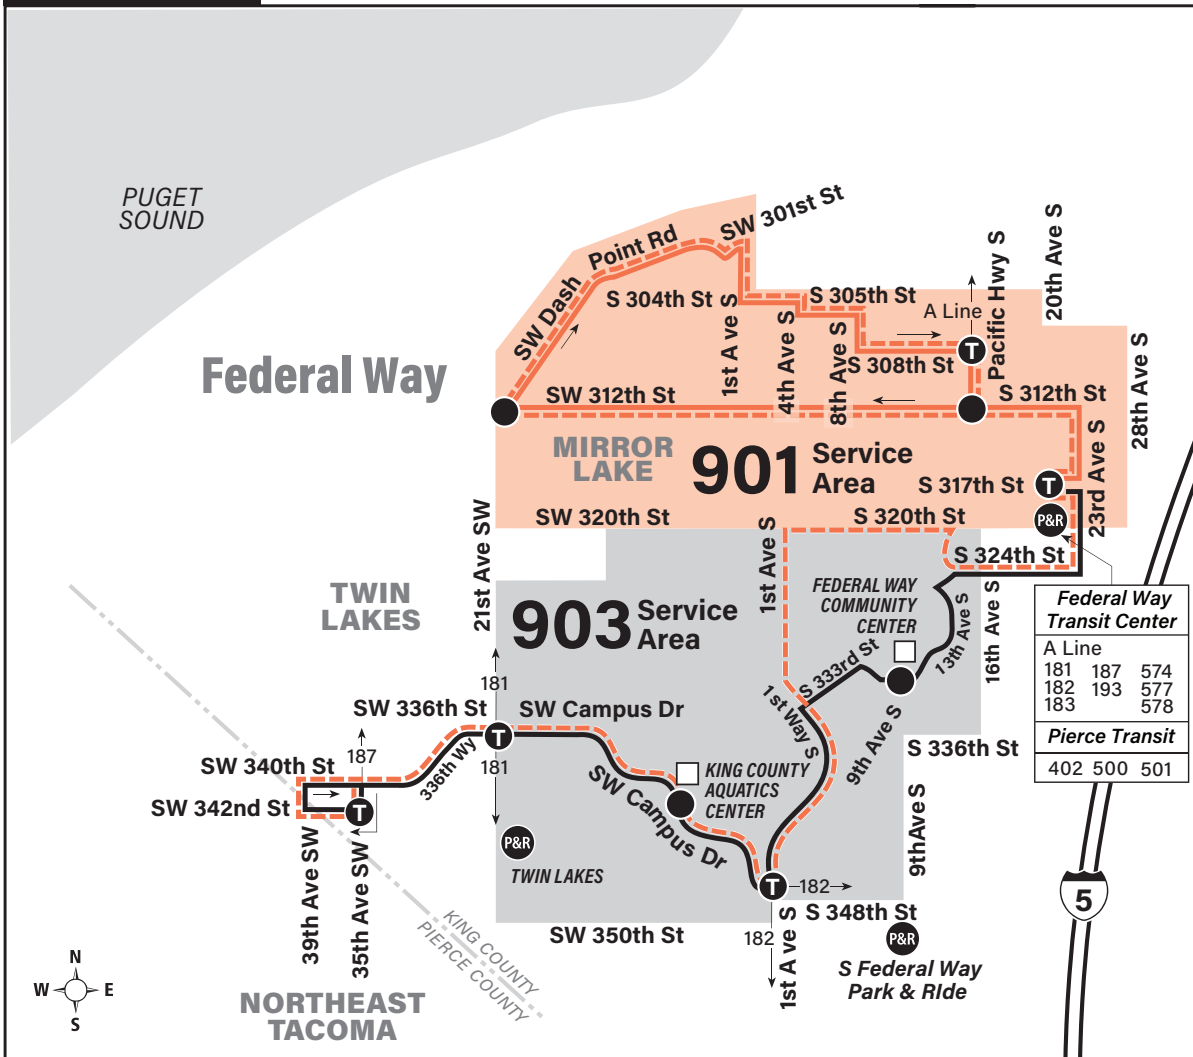

September 2, 2023 thru
March 29, 2024

Del 2 de septiembre de 2023
al 29 de marzo de 2024

901, 903

DART

Federal Way, Mirror Lake, South Federal Way,
Twin Lakes

Routes 901, 903

MAP LEGEND LEYENDA DEL MAPA

- Route 901. Ruta 901 del autobús.
- Route 903. Ruta 903 del autobús.
- 901/903 DART alternative/flexible service areas: Áreas de servicio alternativas / flexibles DART 901 y 903. By reservation only, at least 2 hours in advance. Por reserva, con al menos 2 horas de antelación.
- - - Snow route. Ruta de nieve.
- P&R PARK & RIDE: Free or pay parking area. Zona de aparcamiento gratuito o de pago.

- Landmark El punto de referencia.
- TIME POINT / PUNTO DE TIEMPO: Street intersection from which departure times are shown on the schedules. Intersección de la calle desde donde se muestran los horarios de salida.
- T TRANSFER POINT / PUNTO DE TRANSFERENCIA: Route intersection for transferring to indicated route(s). Intersección de ruta para la transferencia para indicar la ruta o rutas.
- T TIME POINT & TRANSFER POINT / TIEMPO Y PUNTO DE TRANSFERENCIA

Route 901 Monday thru Friday to Mirror Lake, Federal Way Transit Center

Servicio de lunes a viernes a Mirror Lake, Federal Way Centro de Tránsito

	Federal Way	Mirror Lake	Federal Way	
Federal Way TC Bay 9	S 312th St & Pacific Hwy S	SW 312th St & SW Dash Point Rd	Pacific Hwy S & S 308th St	Federal Way TC Bay 9
Stop #80439	Stop #80472	Stop #61830	Stop #61300	Stop #80439
5:07	5:10	5:15	5:25	5:34
6:07	6:10	6:15	6:25	6:34
7:07	7:10	7:15	7:25	7:34
8:07	8:10	8:15	8:25	8:34
9:07	9:10	9:15	9:25	9:34
10:07	10:10	10:15	10:25	10:34
11:07	11:10	11:15	11:25	11:34
12:07	12:11	12:16	12:26	12:35
1:15	1:19	1:24	1:34	1:43
2:15	2:19	2:24	2:34	2:45
3:15	3:19	3:24	3:34	3:45
4:15	4:19	4:24	4:34	4:45
5:15	5:19	5:24	5:34	5:45
6:30	6:34	6:39	6:49	7:00
7:15	7:18	7:23	7:32	7:41
8:15	8:18	8:23	8:32	8:41
9:15	9:18	9:23	9:32	9:41
Bold PM time				