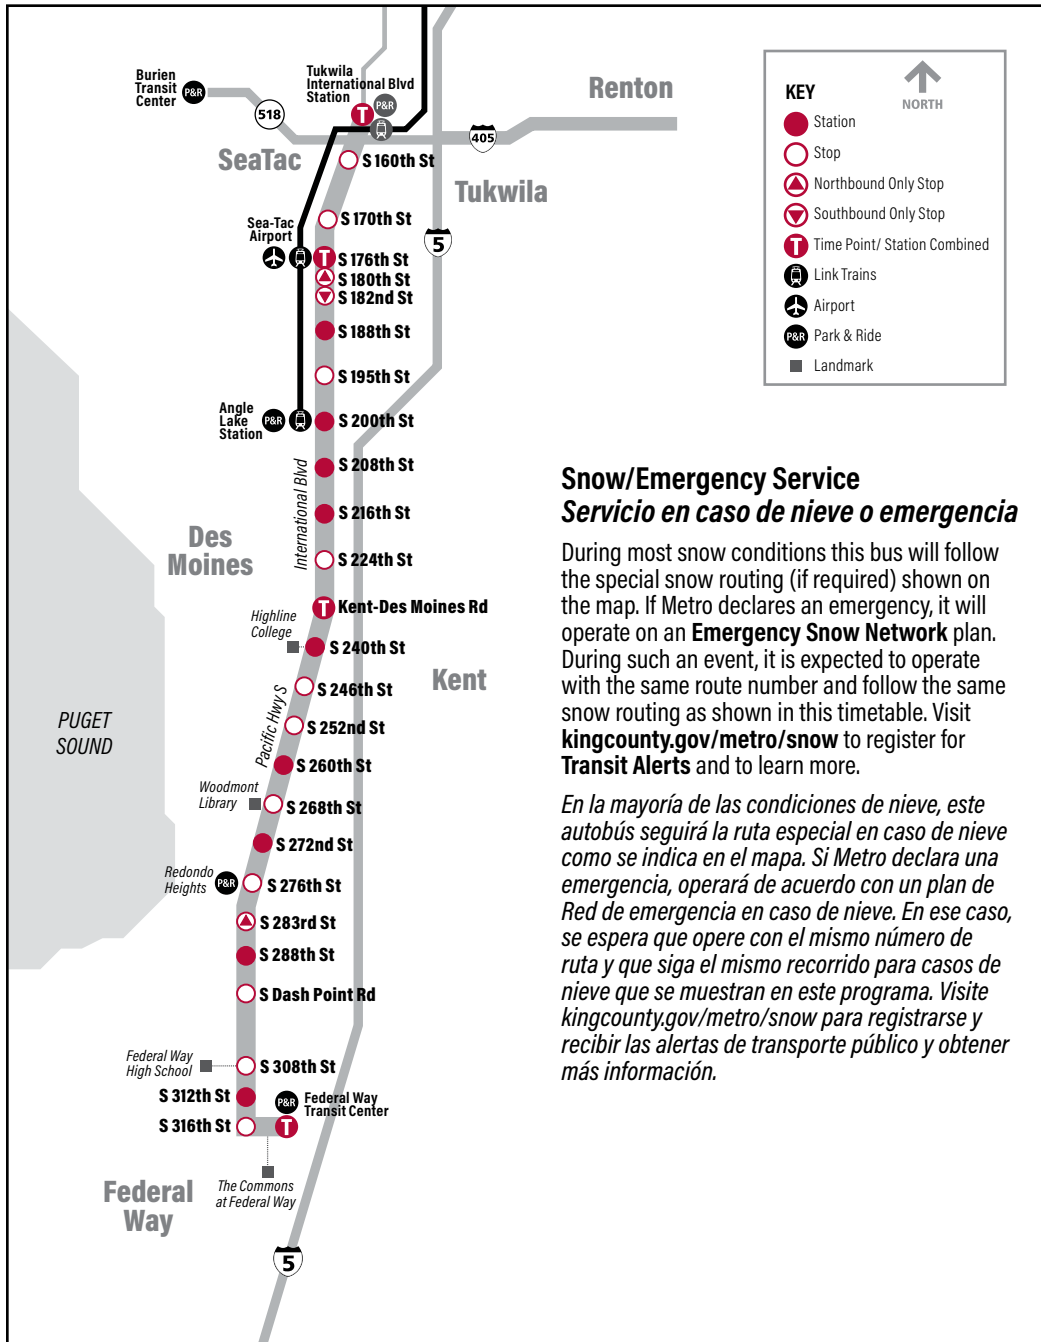

A Line

Tukwila, Sea-Tac Airport, SeaTac, Angle Lake Station, Des Moines, Highline College, Kent, Redondo Heights P&R, Federal Way

Snow/Emergency Service Servicio en caso de nieve o emergencia

During most snow conditions this bus will follow the special snow routing (if required) shown on the map. If Metro declares an emergency, it will operate on an **Emergency Snow Network** plan. During such an event, it is expected to operate with the same route number and follow the same snow routing as shown in this timetable. Visit kingcounty.gov/metro/snow to register for **Transit Alerts** and to learn more.

En la mayoría de las condiciones de nieve, este autobús seguirá la ruta especial en caso de nieve como se indica en el mapa. Si Metro declara una emergencia, operará de acuerdo con un plan de Red de emergencia en caso de nieve. En ese caso, se espera que opere con el mismo número de ruta y que siga el mismo recorrido para casos de nieve que se muestran en este programa. Visite kingcounty.gov/metro/snow para registrarse y recibir las alertas de transporte público y obtener más información.