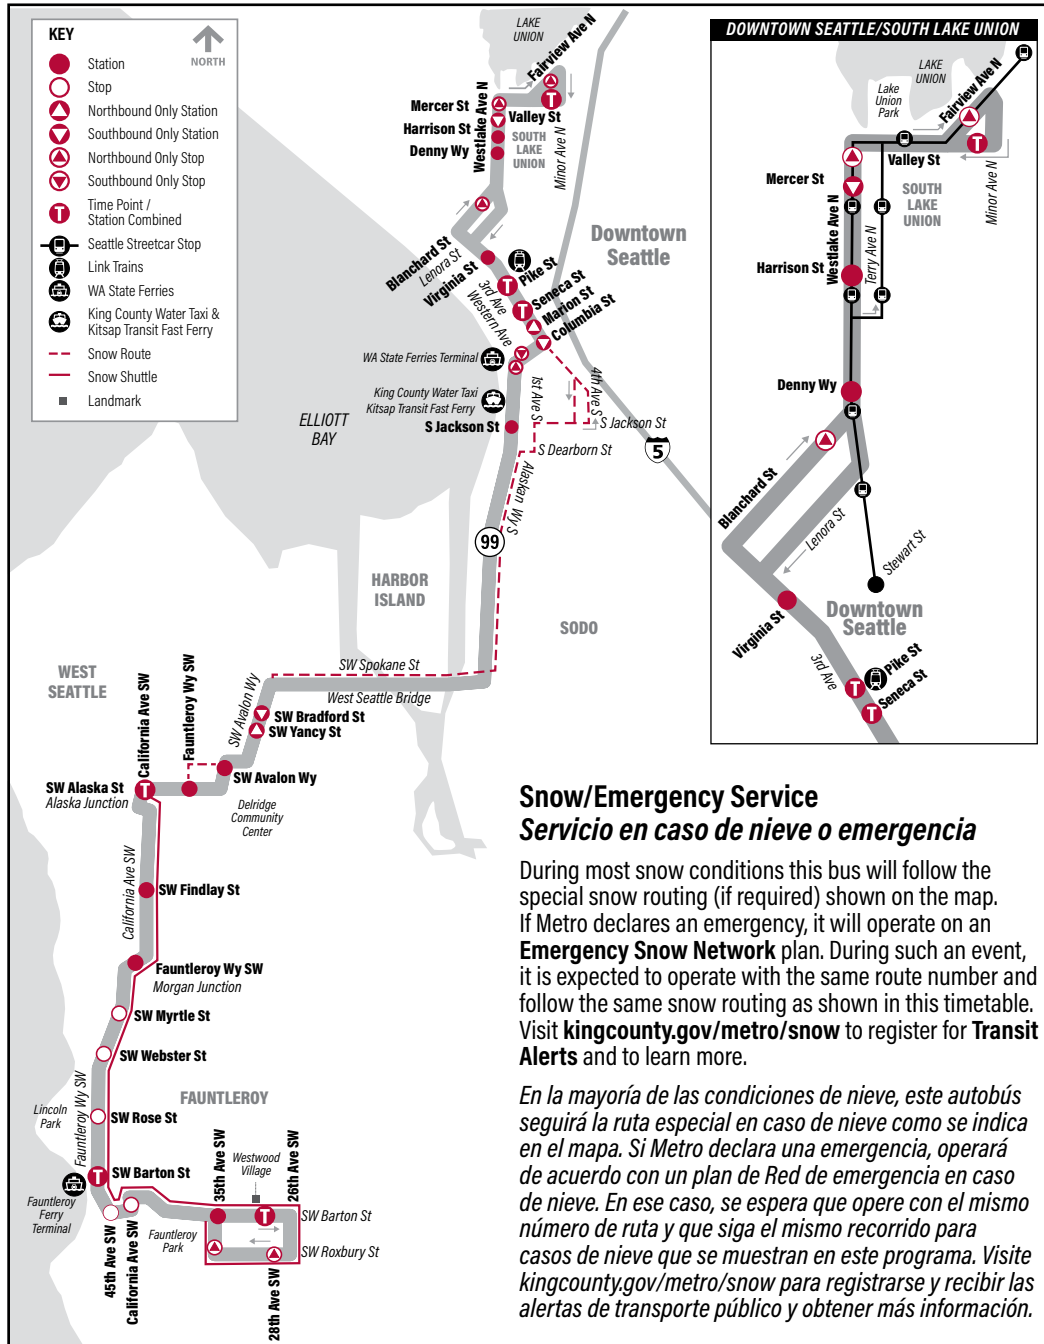

Westwood Village, Fautleroy, Alaska Junction, West Seattle, Downtown Seattle, South Lake Union

Snow/Emergency Service Servicio en caso de nieve o emergencia

During most snow conditions this bus will follow the special snow routing (if required) shown on the map. If Metro declares an emergency, it will operate on an **Emergency Snow Network** plan. During such an event, it is expected to operate with the same route number and follow the same snow routing as shown in this timetable. Visit kingcounty.gov/metro/snow to register for **Transit Alerts** and to learn more.

En la mayoría de las condiciones de nieve, este autobús seguirá la ruta especial en caso de nieve como se indica en el mapa. Si Metro declara una emergencia, operará de acuerdo con un plan de Red de emergencia en caso de nieve. En ese caso, se espera que opere con el mismo número de ruta y que siga el mismo recorrido para casos de nieve que se muestran en este programa. Visite kingcounty.gov/metro/snow para registrarse y recibir las alertas de transporte público y obtener más información.