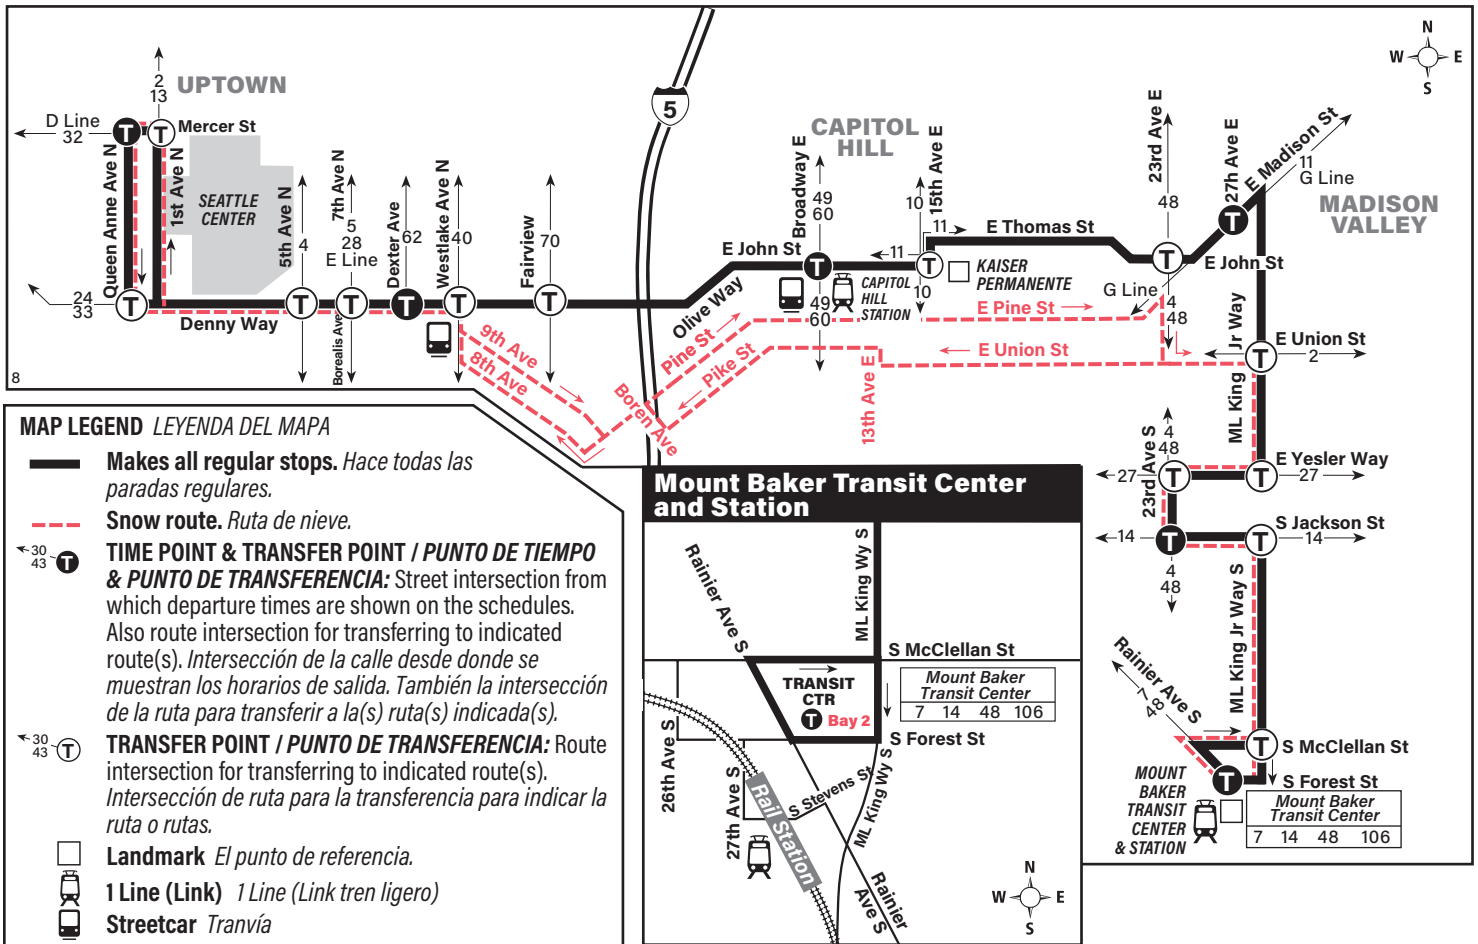

Seattle Center, Capitol Hill, Central District, Mount Baker

**September 14, 2024
thru March 28, 2025**
*Del 14 de septiembre de 2024
al 28 de marzo de 2025*

Holiday Information

Información sobre días festivos

This route will operate its Sunday schedule on the following holidays. *Esta ruta operará según su horario de domingo en los siguientes días festivos.*

Thanksgiving	Nov. 28
<i>Día de acción de gracias</i>	<i>el 28 de noviembre</i>
Christmas	Dec. 25
<i>Navidad</i>	<i>el 25 de diciembre</i>
New Year	Jan. 1, 2025
<i>Año nuevo</i>	<i>el 1 de enero de 2025</i>