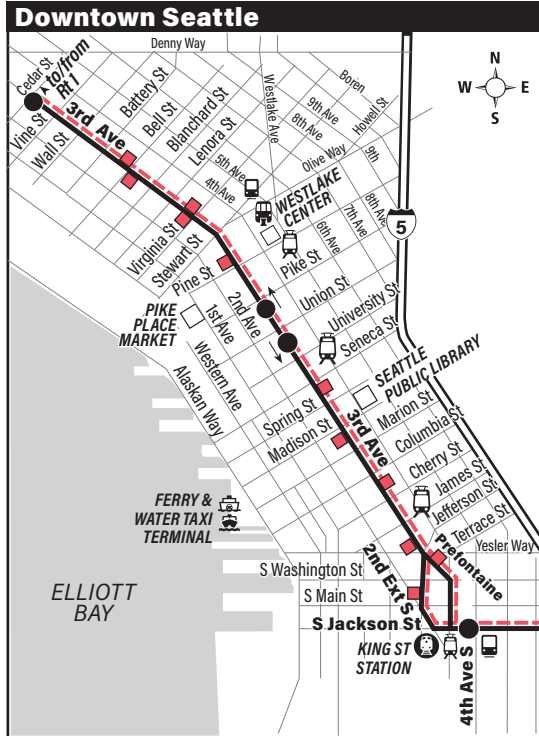

Mount Baker, Downtown Seattle

September 14, 2024
thru March 28, 2025

Del 14 de septiembre de 2024
al 28 de marzo de 2025

MAP LEGEND / LEYENDA DEL MAPA

- Makes all regular stops. *Hace todas las paradas regulares.*
- Snow route. *Ruta de nieve.*
- TIME POINT / PUNTO DE TIEMPO: Street intersection from which departure times are shown on the schedules. *Intersección de la calle desde donde se muestran los horarios de salida.*
- TRANSFER POINT / PUNTO DE TRANSFERENCIA: Route intersection for transferring to indicated route(s). *Intersección de ruta para la transferencia para indicar la ruta o rutas.*
- TIME POINT & TRANSFER POINT / TIEMPO Y PUNTO DE TRANSFERENCIA
- Landmark. *El punto de referencia.*
- 1 Line (Link) *1 Line (Link tren ligero)*
- Streetcar *Tranvía*
- Sounder/AMTRAK train *Sounder/AMTRAK*
- Monorail *Monorriel de Seattle*
- Downtown bus stops. *Paradas de autobús del centro.*