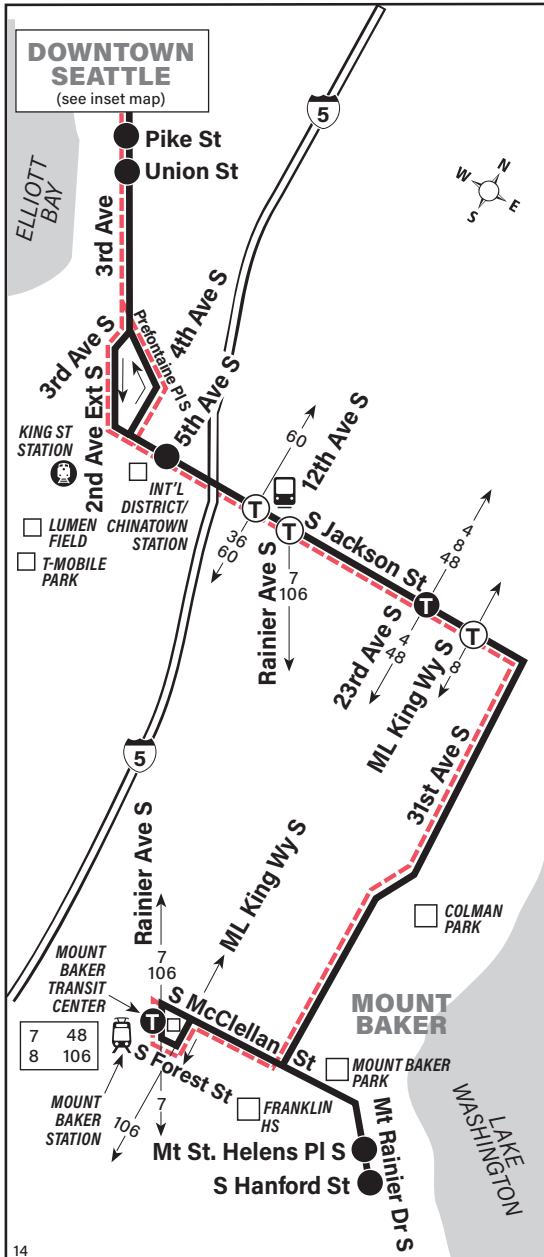

Mount Baker, Downtown Seattle

September 14, 2024
thru March 28, 2025

Del 14 de septiembre de 2024
al 28 de marzo de 2025

MAP LEGEND / LEYENDA DEL MAPA

- Makes all regular stops. *Hace todas las paradas regulares.*
- Snow route. *Ruta de nieve.*
- TIME POINT / PUNTO DE TIEMPO: Street intersection from which departure times are shown on the schedules. *Intersección de la calle desde donde se muestran los horarios de salida.*
- TRANSFER POINT / PUNTO DE TRANSFERENCIA: Route intersection for transferring to indicated route(s). *Intersección de ruta para la transferencia para indicar la ruta o rutas.*
- TIME POINT & TRANSFER POINT / TIEMPO Y PUNTO DE TRANSFERENCIA
- Landmark. *El punto de referencia.*
- 1 Line (Link) *1 Line (Link tren ligero)*
- Streetcar *Tranvía*
- Sounder/AMTRAK train *Sounder/AMTRAK*
- Monorail *Monorriel de Seattle*
- Downtown bus stops. *Paradas de autobús del centro.*

Bold PM time
b Serves southbound 5th Ave S & S Weller St at this time.
c Trip ends northbound 3rd Ave & Virginia St several minutes later.
‡ Estimated time.
AB Returns to Atlantic Base Garage.

Route 14 Monday thru Friday to Mount Baker