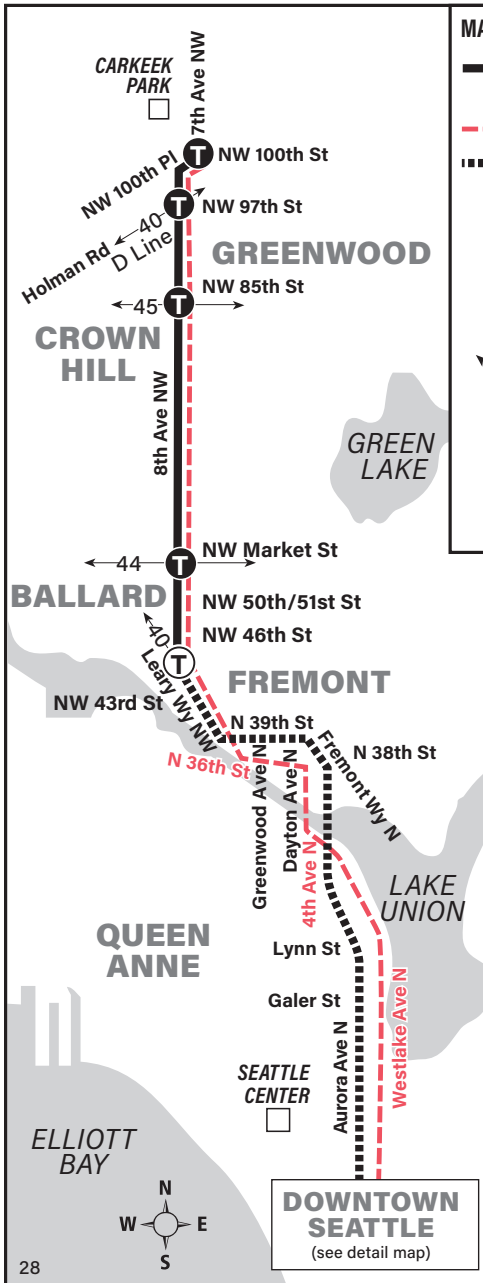

September 14, 2024 thru March 28, 2025
Del 14 de septiembre de 2024 al 28 de marzo de 2025

Carkeek Park, Ballard, Fremont, Downtown Seattle

MAP LEGEND LEYENDA DEL MAPA

- Makes all regular stops. Hace todas las paradas regulares.
Snow route. Ruta de nieve.
Limited or no stops. Limitado o sin paradas.
TIME POINT / PUNTO DE TIEMPO: Street intersection from which departure times are shown on the schedules. Intersección de la calle desde donde se muestran los horarios de salida.
TRANSFER POINT / PUNTO DE TRANSFERENCIA: Route intersection for transferring to indicated route(s). Intersección de ruta para la transferencia para indicar la ruta o rutas.
TIME POINT & TRANSFER POINT / TIEMPO Y PUNTO DE TRANSFERENCIA
Landmark. El punto de referencia.
Downtown bus stops. Paradas de autobús del centro.
Streetcar. Tranvía.
1 Line (Link) 1 Line (Link)
Sounder/AMTRAK train Sounder/AMTRAK tren
Monorail Monorriel de Seattle

- Express Service Information
To Downtown Seattle
Route 28 makes no stops between Leary Way NW & NW 43rd St and 7th Ave N & Thomas St EXCEPT at:
- N 39th St & Greenwood Ave N
- N 39th St & Dayton Ave N
- Aurora Ave N on-ramp & N 38th St
- Aurora Ave N & Lynn St
- Aurora Ave N & Galer St
To Carkeek Park
Route 28 makes no stops between 7th Ave N & Harrison St and Aurora Ave N off-ramp and N 38th St EXCEPT at:
- Aurora Ave N & Galer St
- Aurora Ave N & Lynn St