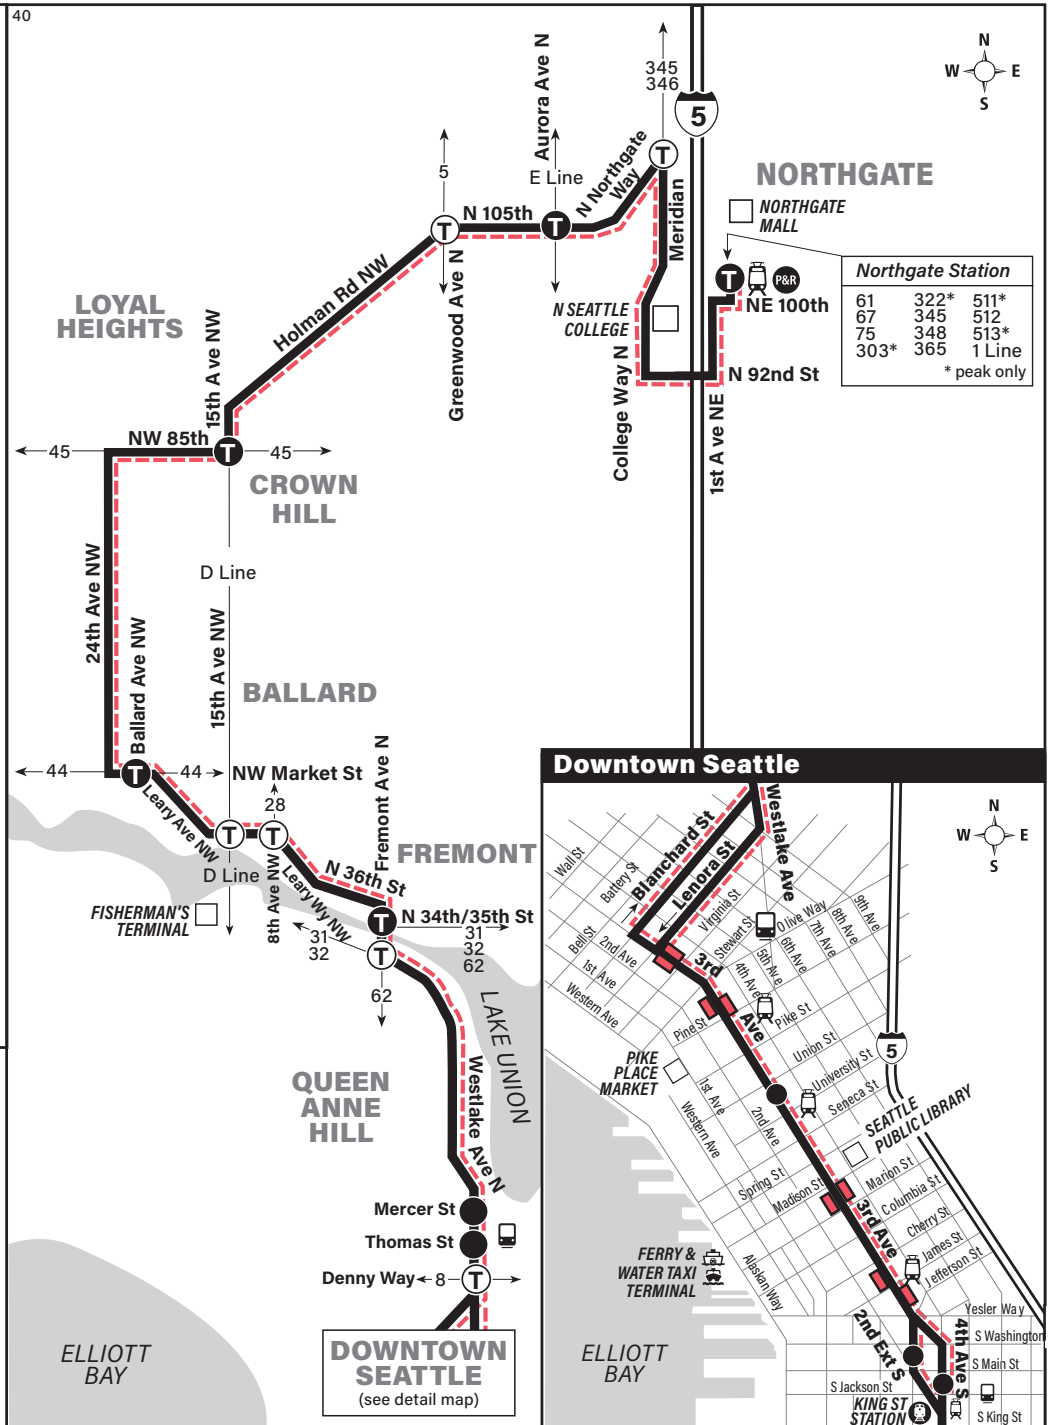

Northgate, Crown Hill, Ballard, Fremont, Downtown Seattle

September 14, 2024
thru March 28, 2025

Del 14 de septiembre de 2024
al 28 de marzo de 2025

MAP LEGEND LEYENDA DEL MAPA

- Makes all regular stops.**
Hace todas las paradas regulares.
- Snow route.** *Ruta de nieve.*
- TIME POINT / PUNTO DE TIEMPO:**
Street intersection from which departure times are shown on the schedules. *Intersección de la calle desde donde se muestran los horarios de salida.*
- TRANSFER POINT / PUNTO DE TRANSFERENCIA:** Route intersection for transferring to indicated route(s). *Intersección de ruta para la transferencia para indicar la ruta o rutas.*
- TIME POINT & TRANSFER POINT / TIEMPO Y PUNTO DE TRANSFERENCIA**
- Landmark.** *El punto de referencia.*
- 1 Line (Link)** *1 Line (Link tren ligero)*
- Streetcar** *Tranvía*
- Sounder/AMTRAK train**
Sounder/AMTRAK tren
- Downtown bus stops.** *Paradas de autobús del centro.*
- PARK & RIDE:** Free or pay parking area. *Zona de aparcamiento gratuito o de pago.*