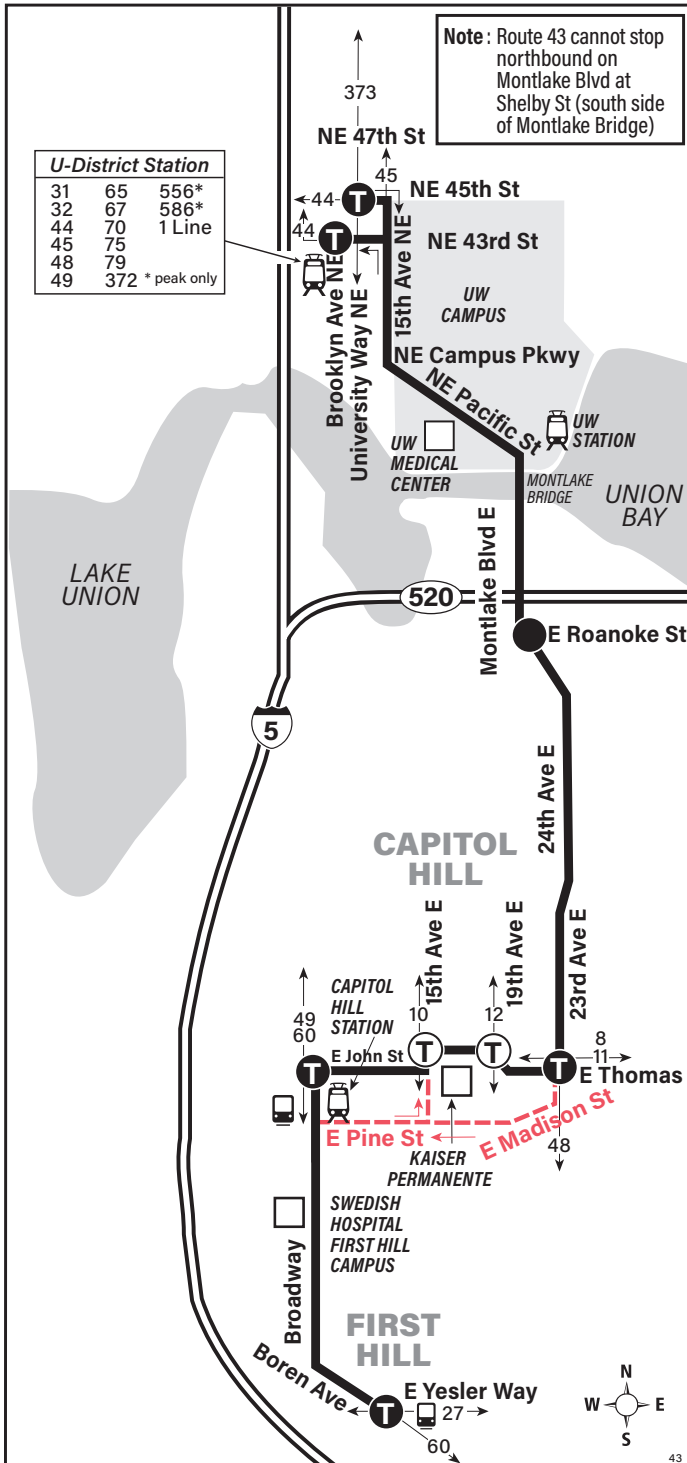

**September 14, 2024
thru March 28, 2025**
Del 14 de septiembre de 2024
al 28 de marzo de 2025

43

University District, Montlake, Capitol Hill, First Hill

MAP LEGEND LEYENDA DEL MAPA

- Makes all regular stops.** *Hace todas las paradas regulares.*
- Limited weekday service to/from downtown. See schedules.** *Servicio limitado entre semana hacia/desde el centro. Consulte los horarios.*
- Route deviation due to snow.** *Desviación de ruta debido a la nieve.*
- TIME POINT / PUNTO DE TIEMPO:** Street intersection from which departure times are shown on the schedules. *Intersección de la calle desde donde se muestran los horarios de salida.*
- TRANSFER POINT / PUNTO DE TRANSFERENCIA:** Route intersection for transferring to indicated route(s). *Intersección de ruta para la transferencia para indicar la ruta o rutas.*
- TIME POINT & TRANSFER POINT / TIEMPO Y PUNTO DE TRANSFERENCIA**
- Landmark.** *El punto de referencia.*
- 1 Line (Link)** *1 Line (Link tren ligero)*
- Streetcar Tranvía**

Route 43 Monday thru Friday to Capitol Hill, First Hill

Servicio de lunes a Capitol Hill, First Hill

University District Station Bay 3	Montlake	Capitol Hill		First Hill
NE 45th St & University Way NE	East Montlake Pl E & E Roanoke St	23rd Ave E & E Thomas St	E John St & Broadway E	Boren Ave & E Yesler Way
Stop #10911	Stop #29245	Stop #29257	Stop #29262	Stop #41989
7:44	7:53	7:59	8:08	8:17
8:18	8:27	8:33	8:42	8:51
8:38	8:47	8:53	9:02	9:11
9:06	9:15	9:21	9:30	9:39
10:04	10:13	10:19	10:28	10:37
6:33	6:43	6:49	6:58	7:07
7:01	7:11	7:17	7:26	7:35
7:09	7:19	7:25	7:34	7:43
7:26	7:36	7:42	7:51	8:00
7:41	7:51	7:57	8:05	8:14
7:49	7:58	8:04	8:12	8:21
8:13	8:22	8:28	8:36	8:45
8:59	9:07	9:13	9:21	9:30
10:12	10:20	10:24	10:34	10:43
1:04	1:11	1:17	1:24	1:32
1:19	1:26	1:32	1:39	1:47
2:04	2:11	2:17	2:24	2:32
4:01	4:08	4:14	4:21	4:29
4:46	4:53	4:59	5:06	5:14
Bold PM time				