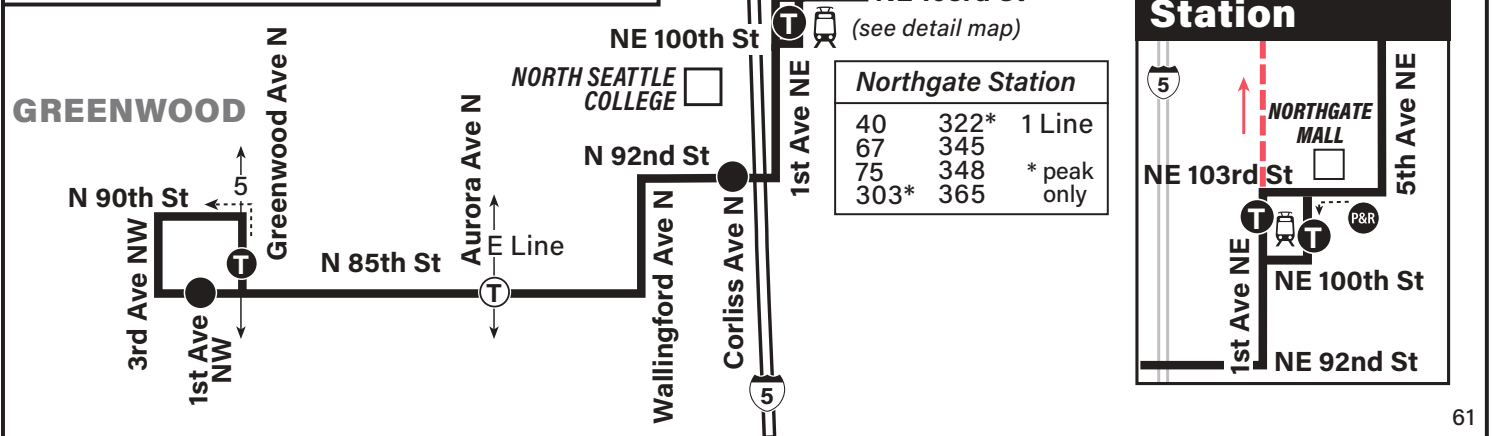

Lake City, Northgate, Greenwood

September 14, 2024
 thru March 28, 2025
 Del 14 de septiembre de 2024
 al 28 de marzo de 2025

REVISED Dec. 16, 2024

Northgate Station bus transfer route list corrected.
 Se corrigió la lista de rutas de transferencia de autobús de la estación Northgate.

MAP LEGEND / LEYENDA DEL MAPA

- Makes all regular stops. *Hace todas las paradas regulares.*
- Route deviation due to snow. *Desviación de ruta debido a la nieve.*
- TIME POINT / PUNTO DE TIEMPO: Street intersection from which departure times are shown on the schedules. *Intersección de la calle desde donde se muestran los horarios de salida.*
- TRANSFER POINT / PUNTO DE TRANSFERENCIA: Route intersection for transferring to indicated route(s). *Intersección de ruta para la transferencia para indicar la ruta o rutas.*
- TIME POINT & TRANSFER POINT / TIEMPO Y PUNTO DE TRANSFERENCIA
- Landmark. *El punto de referencia.*
- 1 Line (Link) / 1 Line (Link)

40	322*	1 Line
67	345	
75	348	* peak only
303*	365	

Text your bus stop number to **62550** to get real-time bus arrival times on your mobile device.

RIDER ALERT This symbol indicates a change in service. Watch for it in buses, at bus stops and at timetable displays.