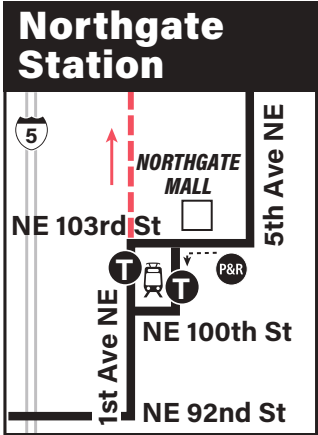

Text your bus stop number to **62550** to get real-time bus arrival times on your mobile device.

RIDER ALERT This symbol indicates a change in service. Watch for it in buses, at bus stops and at timetable displays.