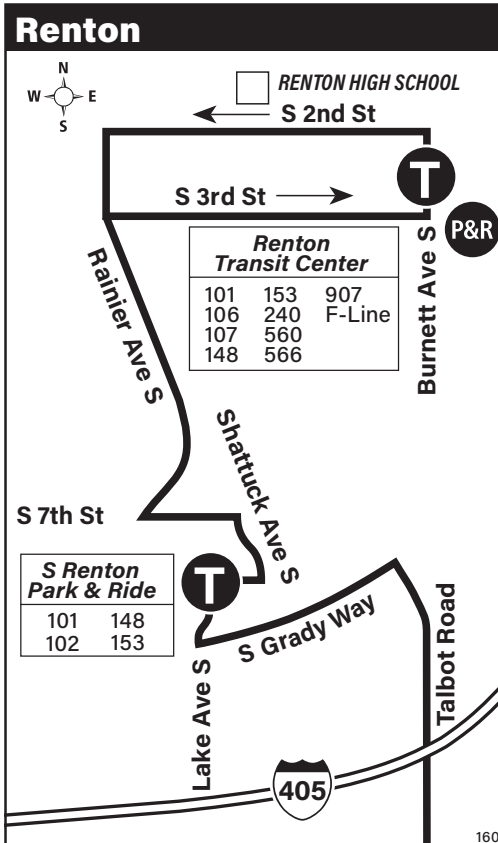

September 14, 2024
thru March 28, 2025
Del 14 de septiembre de 2024
al 28 de marzo de 2025

160

Auburn, Kent, Renton

MAP LEGEND / LEYENDA DEL MAPA

- Makes all regular stops. *Hace todas las paradas regulares.*
- - -** Route deviation due to snow. *Desviación de ruta debido a la nieve.*
- TIME POINT / PUNTO DE TIEMPO: Street intersection from which departure times are shown on the schedules. *Intersección de la calle desde donde se muestran los horarios de salida.*
- ⚡ 30 43 T** TIME POINT & TRANSFER POINT / PUNTO DE TIEMPO & PUNTO DE TRANSFERENCIA: Street intersection from which departure times are shown on the schedules. Also route intersection for transferring to indicated route(s). *Intersección de la calle desde donde se muestran los horarios de salida. También la intersección de la ruta para transferir a la(s) ruta(s) indicada(s).*
- P&R** PARK & RIDE: Free or pay parking area. *Zona de aparcamiento gratuito o de pago.*
- Landmark *El punto de referencia.*
- 🚆** Sounder train *Sounder tren*

	North Auburn		Kent East Hill					
Auburn Station Bay 2	Auburn Way N & 15th St NE	Kent Station Bay 3	SE 256th St & 101st Ave SE	108th Ave SE & SE 208th St	SE Carr Rd & 108th Ave SE	South Renton P&R Bay 2	Renton TC Bay 8	
Stop #57774	Stop #57902	Stop #57453	Stop #62234	Stop #57210	Stop #60320	Stop #55938	Stop #46465	
5:29	5:37	5:53	6:00	6:13	6:22	6:34	6:41	
5:44	5:52	6:08	6:14	6:27	6:36	6:48	6:55	
5:59	6:07	6:22	6:28	6:41	6:48	7:00	7:07	
6:14	6:22	6:37	6:43	6:56	7:03	7:15	7:22	
6:46	6:54	7:09	7:15	7:28	7:35	7:47	7:54	
7:16	7:23	7:38	7:44	7:55	8:02	8:14	8:21	
7:47	7:54	8:08	8:14	8:25	8:32	8:44	8:51	
8:20	8:26	8:40	8:46	8:57	9:03	9:15	9:22	
8:50	8:56	9:10	9:15	9:26	9:32	9:44	9:50	
9:20	9:26	9:40	9:45	9:56	10:02	10:14	10:20	
9:51	9:57	10:10	10:15	10:25	10:30	10:41	10:47	
10:51	10:57	11:10	11:15	11:25	11:30	11:41	11:46	
11:46	11:51	12:04	12:09	12:18	12:23	12:33	12:38	
1:05	1:10	1:22	—	—	—	—	—	
2:04	2:08	2:20	—	—	—	—	—	
3:08	3:12	3:24	—	—	—	—	—	