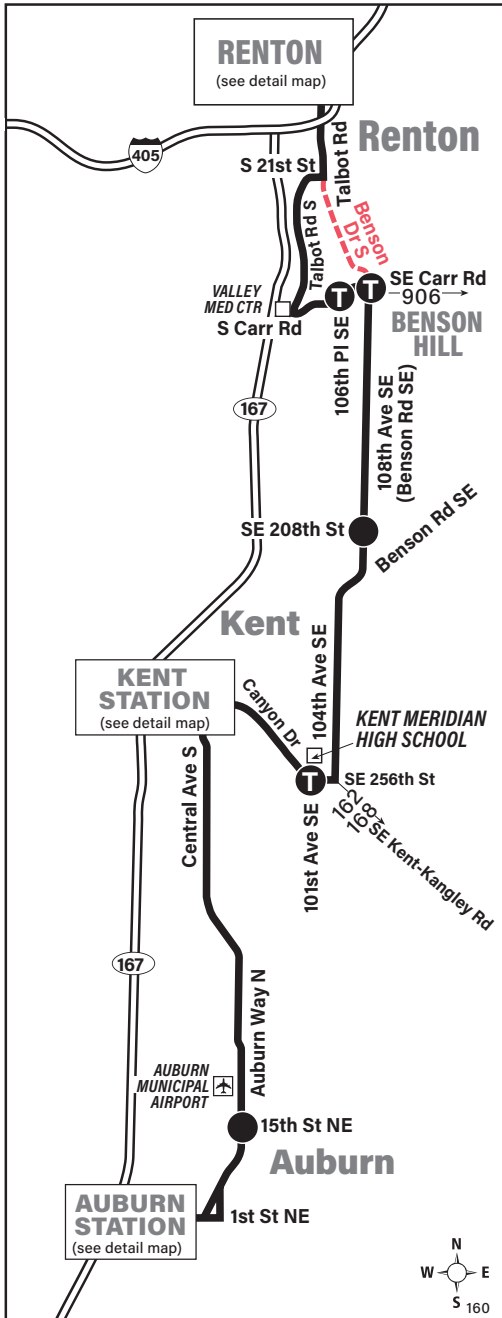

September 14, 2024
thru March 28, 2025
Del 14 de septiembre de 2024
al 28 de marzo de 2025

160

Auburn, Kent, Renton

MAP LEGEND / LEYENDA DEL MAPA

- Makes all regular stops. *Hace todas las paradas regulares.*
- - -** Route deviation due to snow. *Desviación de ruta debido a la nieve.*
- TIME POINT / PUNTO DE TIEMPO: Street intersection from which departure times are shown on the schedules. *Intersección de la calle desde donde se muestran los horarios de salida.*
- ⚡ 30 43 T** TIME POINT & TRANSFER POINT / PUNTO DE TIEMPO & PUNTO DE TRANSFERENCIA: Street intersection from which departure times are shown on the schedules. Also route intersection for transferring to indicated route(s). *Intersección de la calle desde donde se muestran los horarios de salida. También la intersección de la ruta para transferir a la(s) ruta(s) indicada(s).*
- P&R** PARK & RIDE: Free or pay parking area. *Zona de aparcamiento gratuito o de pago.*
- Landmark *El punto de referencia.*
- 🚆** Sounder train *Sounder tren*

	North Auburn		Kent East Hill					
Auburn Station Bay 2	Auburn Way N & 15th St NE	Kent Station Bay 3	SE 256th St & 101st Ave SE	108th Ave SE & SE 208th St	SE Carr Rd & 108th Ave SE	South Renton P&R Bay 2	Renton TC Bay 8	
Stop #57774	Stop #57902	Stop #57453	Stop #62234	Stop #57210	Stop #60320	Stop #55938	Stop #46465	
5:29	5:37	5:53	6:00	6:13	6:22	6:34	6:41	
5:44	5:52	6:08	6:14	6:27	6:36	6:48	6:55	
5:59	6:07	6:22	6:28	6:41	6:48	7:00	7:07	
6:14	6:22	6:37	6:43	6:56	7:03	7:15	7:22	
6:46	6:54	7:09	7:15	7:28	7:35	7:47	7:54	
7:16	7:23	7:38	7:44	7:55	8:02	8:14	8:21	
7:47	7:54	8:08	8:14	8:25	8:32	8:44	8:51	
8:20	8:26	8:40	8:46	8:57	9:03	9:15	9:22	
8:50	8:56	9:10	9:15	9:26	9:32	9:44	9:50	
9:20	9:26	9:40	9:45	9:56	10:02	10:14	10:20	
9:51	9:57	10:10	10:15	10:25	10:30	10:41	10:47	
10:51	10:57	11:10	11:15	11:25	11:30	11:41	11:46	
11:46	11:51	12:04	12:09	12:18	12:23	12:33	12:38	
1:05	1:10	1:22	—	—	—	—	—	
2:04	2:08	2:20	—	—	—	—	—	
3:08	3:12	3:24	—	—	—	—	—	