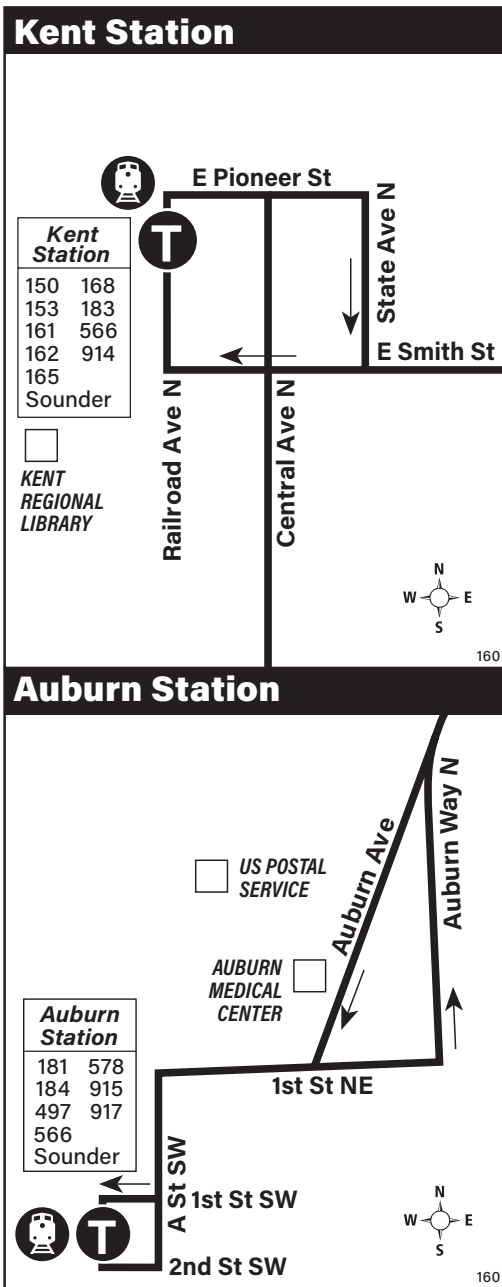

Holiday Information

Información sobre días festivos

This route will operate its Sunday schedule on the following holidays. Esta ruta operará según su horario de domingo en los siguientes días festivos.

Thanksgiving Día de acción de gracias	Nov. 28 el 28 de noviembre
Christmas Navidad	Dec. 25 el 25 de diciembre
New Year Año nuevo	Jan. 1, 2025 el 1 de enero de 2025

What To Pay Cuánto pagar

Adults (19 and older) <i>Adultos</i> (19 años y mayor)	$2.75
Children and Youth (0-18 yrs) <i>Niños y jóvenes</i> (0-18 años)	FREE
ORCA LIFT Fare* <i>Tarifa ORCA LIFT*</i>	$1.00
RRFP cardholders, (registered seniors 65+, riders with disabilities, Medicare card holders) <i>Titulares de Regional Reduced Fare Permit</i> (RRFP, Tarjeta Regional de Descuento), (adultos mayores de 65 años registrados, pasajeros con discapacidades, titulares de tarjetas de Medicare)	$1.00

*Income Qualified *Ingresos que reúnan los requisitos

How to Pay Métodos de pago

Always pay your fare when you board. Pay with your ORCA card, exact change (drivers do not carry cash), a bus ticket, or the Transit GO app. Show your activated Transit GO ticket or valid transfer (valid on Metro only) to the driver. See "How to Pay" on Metro's website for more information.

Pague siempre su tarifa cuando suba a bordo. Puede pagar con su tarjeta de transporte ORCA, cambio exacto (los conductores no llevan efectivo), boleto de autobús o la aplicación Transit GO. Muéstrele al conductor su boleto Transit GO activado o un boleto de transbordo válido (válidos solo en Metro). Consulte "How to Pay" (Métodos de pago) en kingcounty.gov/metro para obtener más información.

Text your bus stop number to 62550 to get real-time bus arrival times on your mobile device.

Transit Alerts

Get service alerts and rider news by email or text. Register at kingcounty.gov/metro/signup

RIDER ALERT This symbol indicates a change in service. Watch for it in buses, at bus stops and at timetable displays.