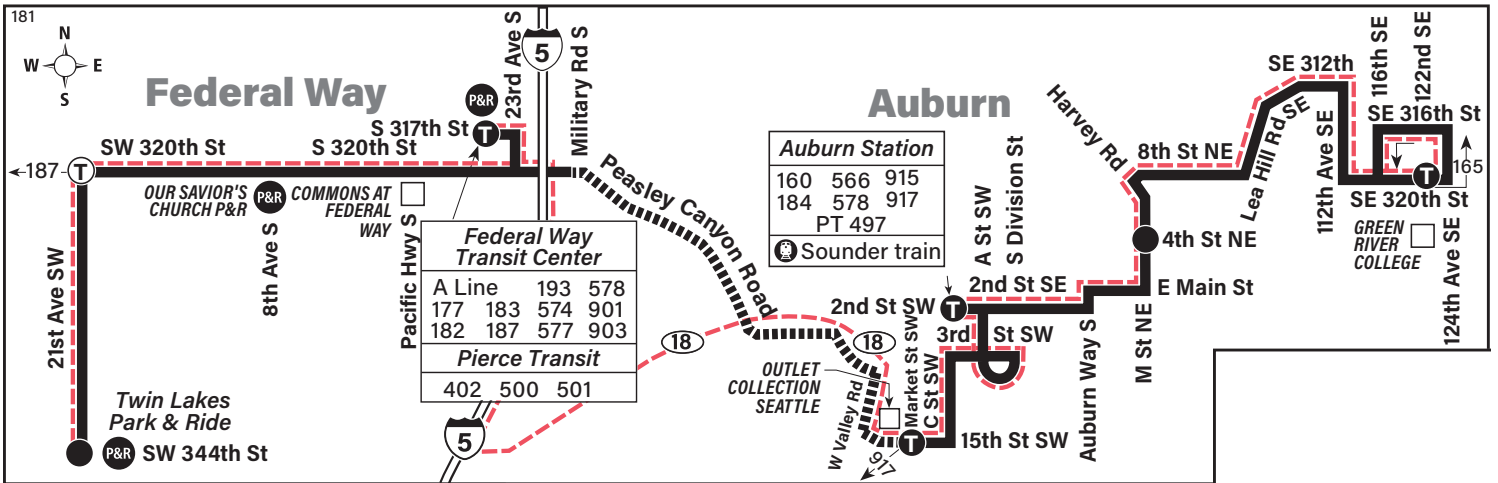

**September 14, 2024
thru March 28, 2025**
Del 14 de septiembre de 2024
al 28 de marzo de 2025

**Twin Lakes P&R, Federal Way,
Outlet Collection Seattle, Auburn,
Green River College**

- MAP LEGEND LEYENDA DEL MAPA**
- Makes all regular stops.**
Hace todas las paradas regulares.
 - Snow route.** *Ruta de nieve.*
 - Limited or no stops.** *Limitado o sin paradas.*
 - TIME POINT / PUNTO DE TIEMPO:**
Street intersection from which departure times are shown on the schedules.
Intersección de la calle desde donde se muestran los horarios de salida.
 - TRANSFER POINT / PUNTO DE TRANSFERENCIA:** Route intersection for transferring to indicated route(s).
Intersección de ruta para la transferencia para indicar la ruta o rutas.
 - TIME POINT & TRANSFER POINT / TIEMPO Y PUNTO DE TRANSFERENCIA**
 - Landmark.** *El punto de referencia.*
 - Sounder train** *Sounder tren*
 - PARK & RIDE:** Free or pay parking area.
Zona de aparcamiento gratuito o de pago.