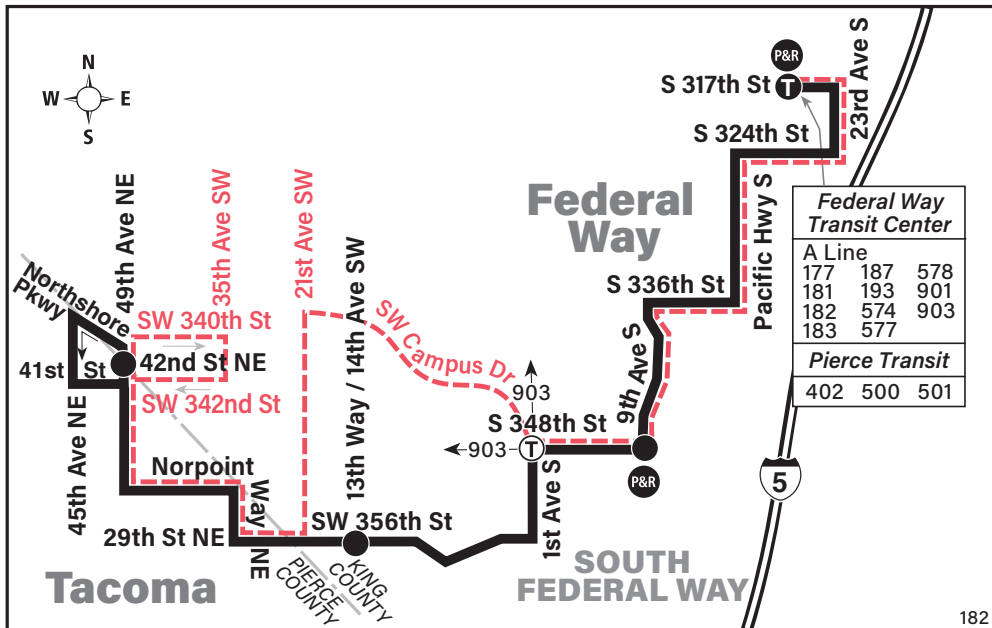

**September 14, 2024
thru March 28, 2025**
Del 14 de septiembre de 2024
al 28 de marzo de 2025

182

Northeast Tacoma, South Federal Way, Federal Way Transit Center

Snow / Emergency Service Servicio en caso de nieve o emergencia

MAP LEGEND LEYENDA DEL MAPA

- Makes all regular stops.** *Hace todas las paradas regulares.*
- Snow route.** *Ruta de nieve.*
- TIME POINT / PUNTO DE TIEMPO:** Street intersection from which departure times are shown on the schedules. *Intersección de la calle desde donde se muestran los horarios de salida.*
- TRANSFER POINT / PUNTO DE TRANSFERENCIA:** Route intersection for transferring to indicated route(s). *Intersección de ruta para la transferencia para indicar la ruta o rutas.*
- TIME POINT & TRANSFER POINT / TIEMPO Y PUNTO DE TRANSFERENCIA**
- PARK & RIDE:** Free or pay parking area. *Zona de aparcamiento gratuito o de pago.*

Route 182 Sunday to Northeast Tacoma

Servicio de domingo hacia el noreste de Tacoma

	South Federal Way		Northeast Tacoma
Federal Way TC Bay 3	9th Ave S & S 348th St	SW 356th St & 13th Way SW	49th Ave NE & 42nd St NE
Stop #80433	Stop #61441	Stop #61446	Stop #61999
7:52	8:01	8:05	8:11
8:52	9:01	9:06	9:12
9:40	9:50	9:55	10:01
10:40	10:51	10:56	11:02
11:41	11:52	11:58	12:04
12:41	12:52	12:58	1:04
1:42	1:53	1:59	2:06
2:42	2:53	2:59	3:06
3:43	3:54	4:00	4:07
4:42	4:53	4:59	5:06
5:43	5:54	6:00	6:07
Bold PM time			