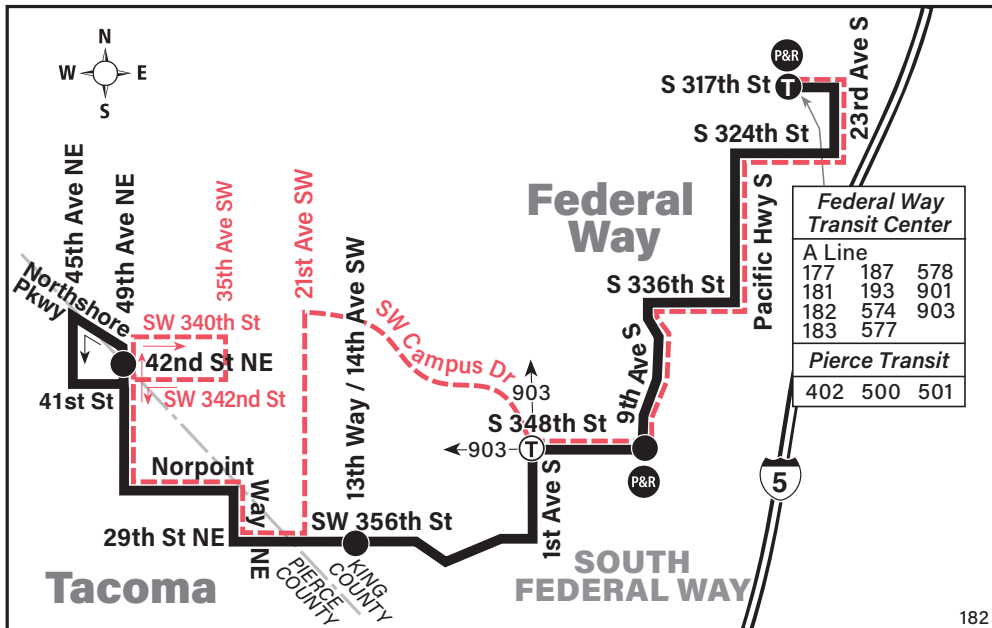

**September 14, 2024
thru March 28, 2025**
Del 14 de septiembre de 2024
al 28 de marzo de 2025

Northeast Tacoma, South Federal Way, Federal Way Transit Center

Snow / Emergency Service Servicio en caso de nieve o emergencia

MAP LEGEND LEYENDA DEL MAPA

- Makes all regular stops.** *Hace todas las paradas regulares.*
- Snow route.** *Ruta de nieve.*
- TIME POINT / PUNTO DE TIEMPO:** Street intersection from which departure times are shown on the schedules. *Intersección de la calle desde donde se muestran los horarios de salida.*
- TRANSFER POINT / PUNTO DE TRANSFERENCIA:** Route intersection for transferring to indicated route(s). *Intersección de ruta para la transferencia para indicar la ruta o rutas.*
- TIME POINT & TRANSFER POINT / TIEMPO Y PUNTO DE TRANSFERENCIA**
- PARK & RIDE:** Free or pay parking area. *Zona de aparcamiento gratuito o de pago.*

Route 182 Sunday to Northeast Tacoma

Servicio de domingo hacia el noreste de Tacoma

	South Federal Way		Northeast Tacoma
Federal Way TC Bay 3	9th Ave S & S 348th St	SW 356th St & 13th Way SW	49th Ave NE & 42nd St NE
Stop #80433	Stop #61441	Stop #61446	Stop #61999
7:52	8:01	8:05	8:11
8:52	9:01	9:06	9:12
9:40	9:50	9:55	10:01
10:40	10:51	10:56	11:02
11:41	11:52	11:58	12:04
12:41	12:52	12:58	1:04
1:42	1:53	1:59	2:06
2:42	2:53	2:59	3:06
3:43	3:54	4:00	4:07
4:42	4:53	4:59	5:06
5:43	5:54	6:00	6:07
Bold PM time			