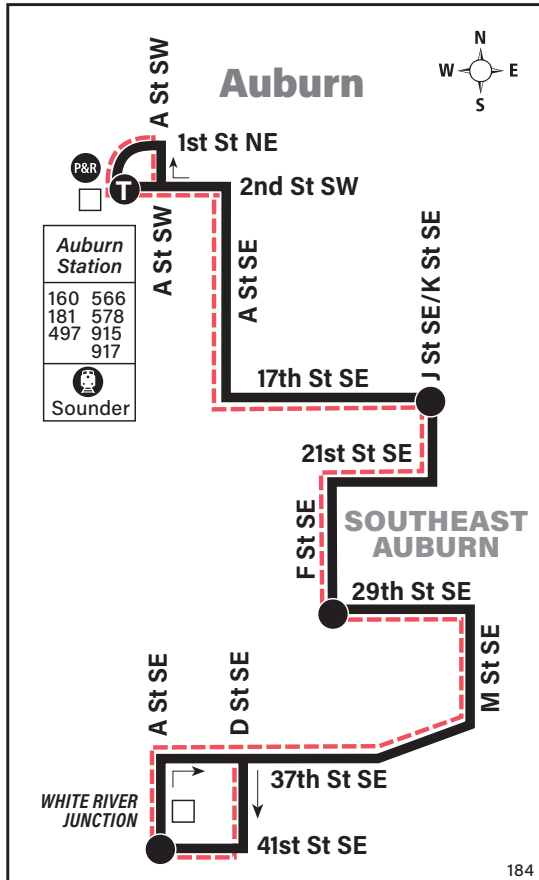

September 14, 2024
thru March 28, 2025
Del 14 de septiembre de 2024
al 28 de marzo de 2025

Southeast Auburn, Auburn Station

MAP LEGEND LEYENDA DEL MAPA

- Makes all regular stops.** *Hace todas las paradas regulares.*
- Snow route.** *Ruta de nieve.*
- TIME POINT / PUNTO DE TIEMPO:** Street intersection from which departure times are shown on the schedules. *Intersección de la calle desde donde se muestran los horarios de salida.*
- TIME POINT & TRANSFER POINT / PUNTO DE TIEMPO & PUNTO DE TRANSFERENCIA:** Street intersection from which departure times are shown on the schedules. Also route intersection for transferring to indicated route(s). *Intersección de la calle desde donde se muestran los horarios de salida. También la intersección de la ruta para transferir a la(s) ruta(s) indicada(s).*
- Landmark.** *El punto de referencia.*
- PARK & RIDE:** Free or pay parking area. *Zona de aparcamiento gratuito o de pago.*

Bold PM time

Online Trip Planning

Use our Trip Planner to plan trips in King, Pierce, and Snohomish counties. Trip Planner provides details on transit stops, routes, and schedules. The transportation agencies and modes covered by Trip Planner include Metro Transit, Pierce Transit, Community Transit, Everett Transit, ST Express buses, Link trains, Sounder trains, King County Water Taxi, Washington State Ferries, the Seattle Center Monorail and Seattle Streetcar.