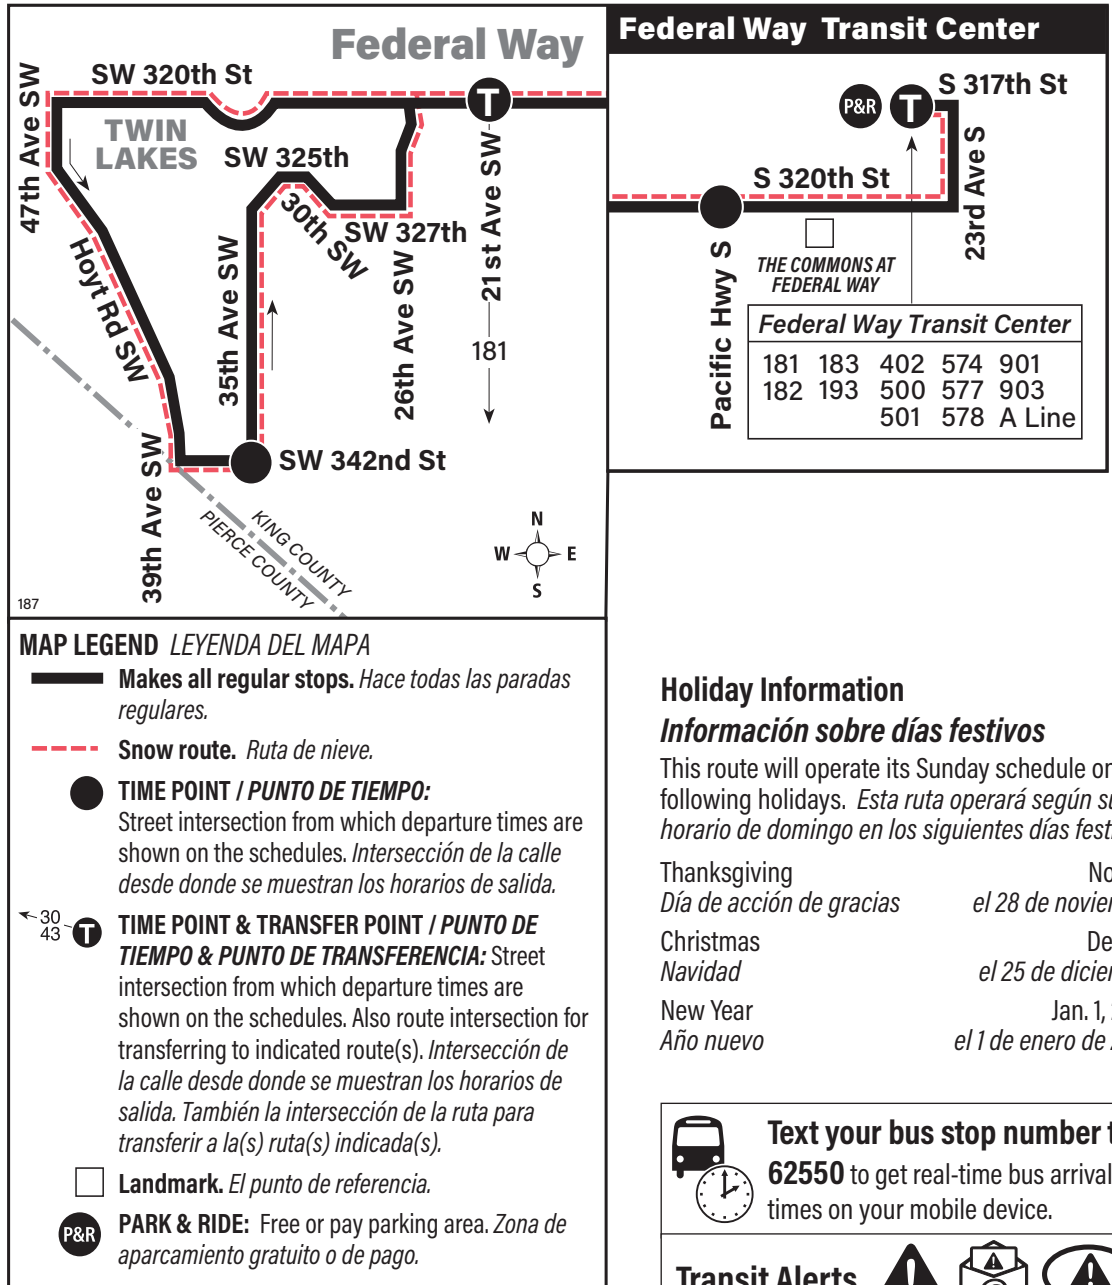

**September 14, 2024
thru March 28, 2025**
Del 14 de septiembre de 2024
al 28 de marzo de 2025

187

Twin Lakes, Federal Way Transit Center

Snow/Emergency Service

Servicio en caso de nieve o emergencia

During most snow conditions, this bus will follow the special snow routing shown on the map. If Metro declares an emergency, the bus will not operate. Visit kingcounty.gov/metro/snow to register for **Transit Alerts** and to learn more.

En la mayoría de las condiciones de nieve, este autobús seguirá la ruta especial en caso de nieve como se indica en el mapa. Si Metro declara una emergencia, el autobús no circulará. Visite kingcounty.gov/metro/snow para registrarse y recibir las **alertas de transporte público** y obtener más información.

Holiday Information

Información sobre días festivos

This route will operate its Sunday schedule on the following holidays. Esta ruta operará según su horario de domingo en los siguientes días festivos.

Thanksgiving	Nov. 28
Día de acción de gracias	el 28 de noviembre
Christmas	Dec. 25
Navidad	el 25 de diciembre
New Year	Jan. 1, 2025
Año nuevo	el 1 de enero de 2025

Text your bus stop number to 62550 to get real-time bus arrival times on your mobile device.

Transit Alerts

Get service alerts and rider news by email or text. Register at kingcounty.gov/metro/signup

Route 187 Monday thru Friday to Twin Lakes, Federal Way Transit Center