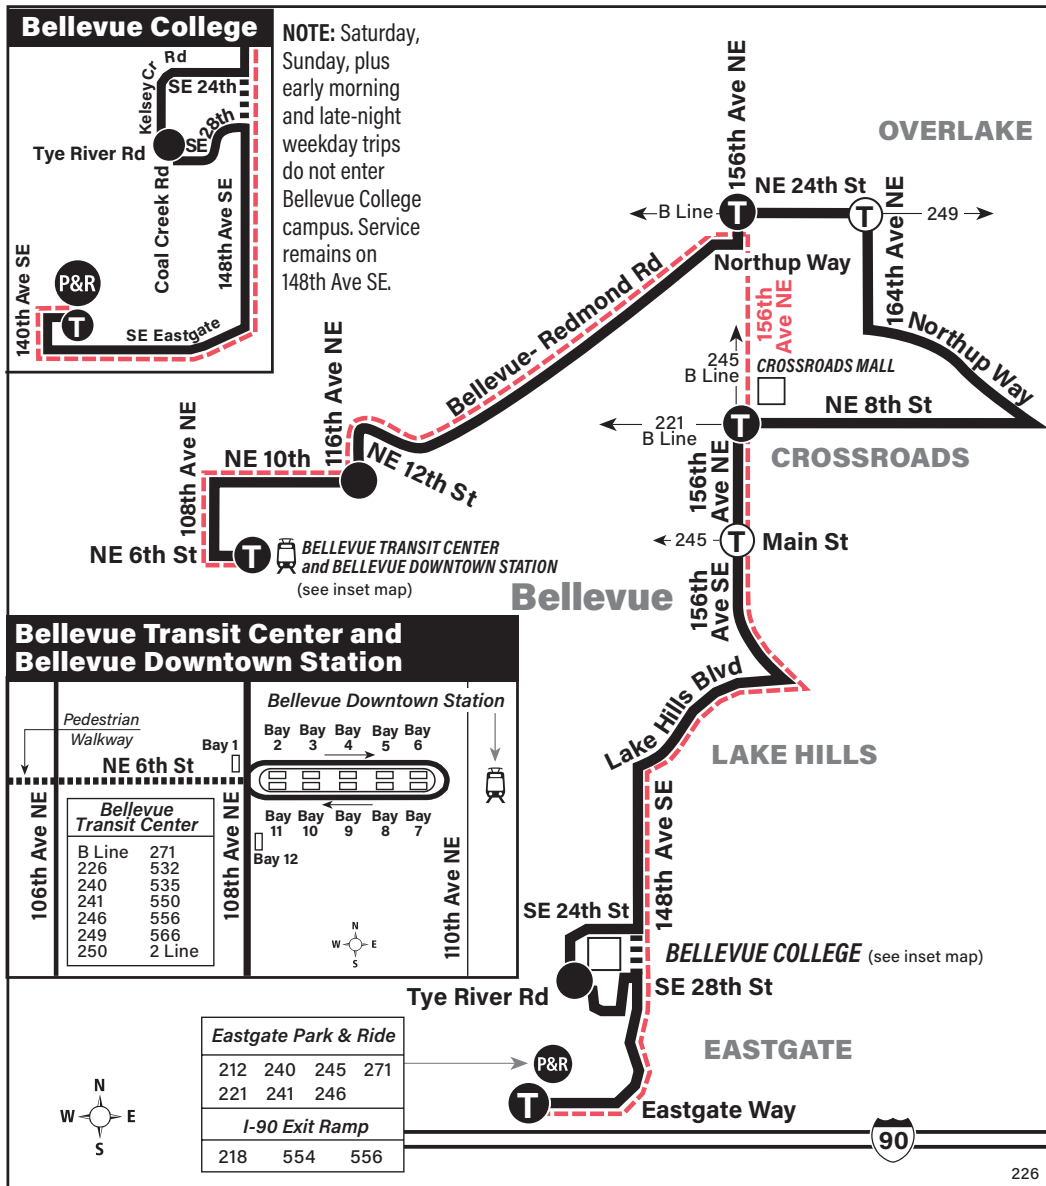

Bellevue, Overlake, Crossroads, Lake Hills, Bellevue College, Eastgate P&R

September 14, 2024
thru March 28, 2025
Del 14 de septiembre de 2024
al 28 de marzo de 2025

MAP LEGEND
LEYENDA DEL MAPA

- Makes all regular stops. *Hace todas las paradas regulares.*
- When not scheduled through BC Campus. *Cuando no está programado a través de BC Campus.*
- Snow route. *Ruta de nieve.*
- TIME POINT / PUNTO DE TIEMPO: Street intersection from which departure times are shown on the schedules. *Intersección de la calle desde donde se muestran los horarios de salida.*
- TRANSFER POINT / PUNTO DE TRANSFERENCIA: Route intersection for transferring to indicated route(s). *Intersección de ruta para la transferencia para indicar la ruta o rutas.*
- PARK & RIDE: Free parking area. *Zona de estacionamiento gratis.*
- Landmark: El punto de referencia.
- 2 Line (Link) 2 Line (Link tren ligero)