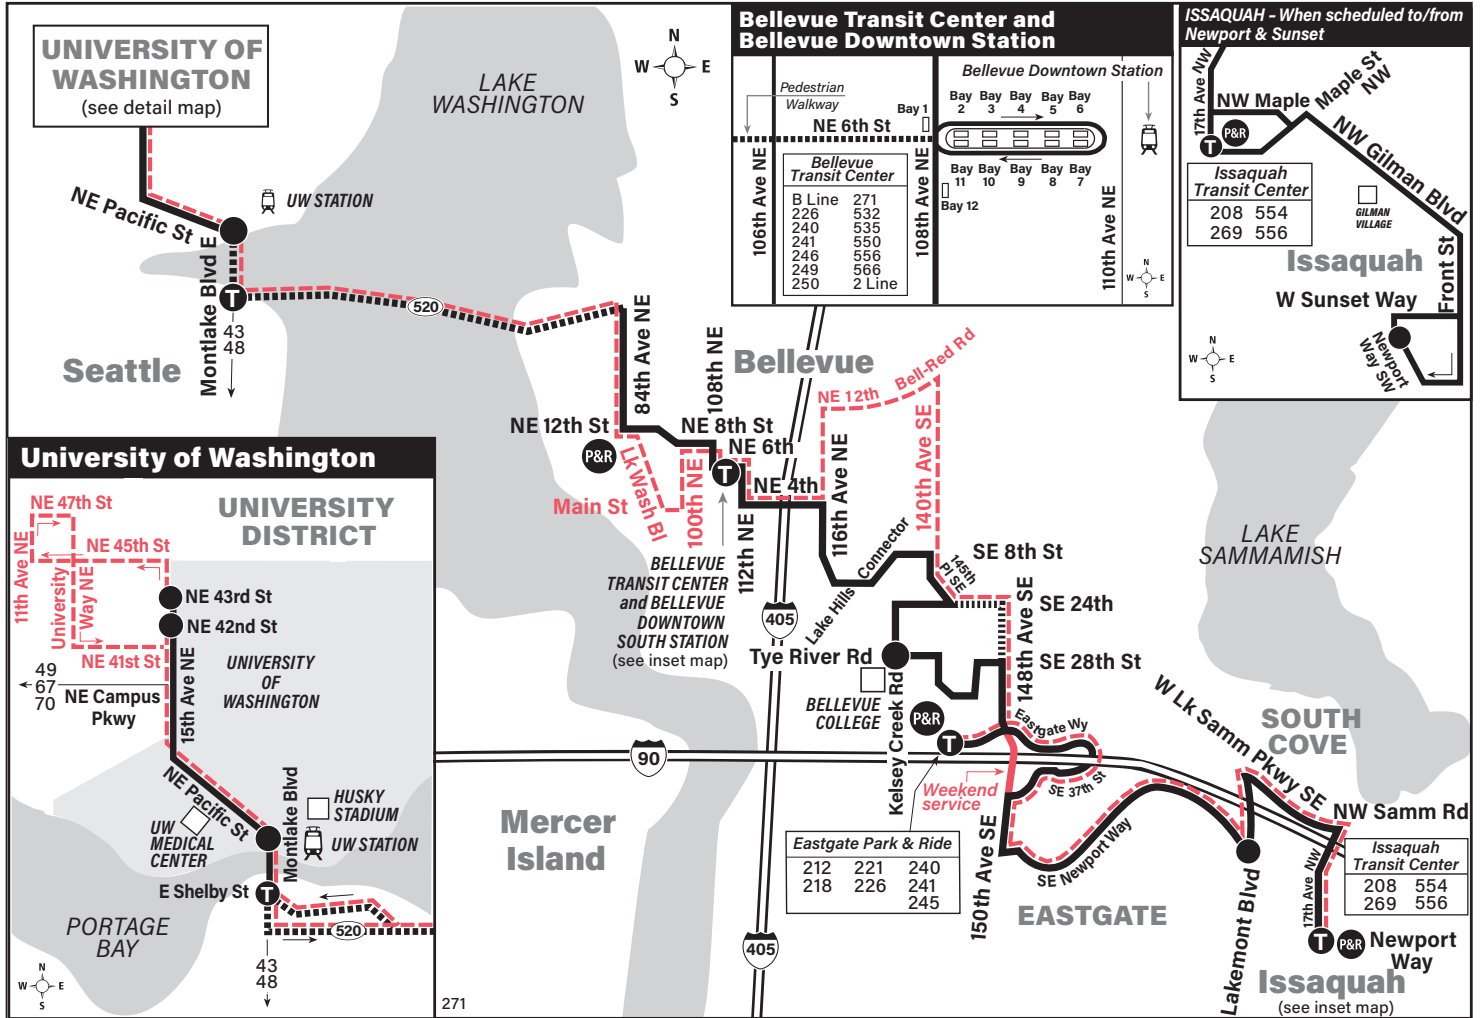

**September 14, 2024
thru March 28, 2025**
Del 14 de septiembre de 2024
al 28 de marzo de 2025

271

**Issaquah, Eastgate, Bellevue College,
Bellevue Transit Center, Medina, Clyde Hill,
University District**

MAP LEGEND LEYENDA DEL MAPA

- Makes all regular stops. *Hace todas las paradas regulares.*
- Snow route. *Ruta de nieve.*
- Limited or no stops. *Limitado o sin paradas.*
- Routing for trips not serving Bellevue College. *Enrutamiento para viajes que no prestan servicios en Bellevue College.*
- TIME POINT / PUNTO DE TIEMPO:**
Street intersection from which departure times are shown on the schedules. *Intersección de la calle desde donde se muestran los horarios de salida.*

- TIME POINT & TRANSFER POINT / PUNTO DE TIEMPO & PUNTO DE TRANSFERENCIA:** Street intersection from which departure times are shown on the schedules. Also route intersection for transferring to indicated route(s). *Intersección de la calle desde donde se muestran los horarios de salida. También la intersección de la ruta para transferir a la(s) ruta(s) indicada(s).*
- PARK & RIDE:** Free or pay parking area. *Zona de aparcamiento gratuito o de pago.*
- Landmark.** *El punto de referencia.*
- 1 or 2 Line (Link) 1 o 2 Línea (Link tren ligero)**

Online Trip Planning

Use our Trip Planner to plan trips in King, Pierce, and Snohomish counties. Trip Planner provides details on transit stops, routes, and schedules. The transportation agencies and modes covered by Trip Planner include Metro Transit, Pierce Transit, Community Transit, Everett Transit, ST Express buses, Link trains, Sounder trains, King County Water Taxi, Washington State Ferries, the Seattle Center Monorail and Seattle Streetcar.