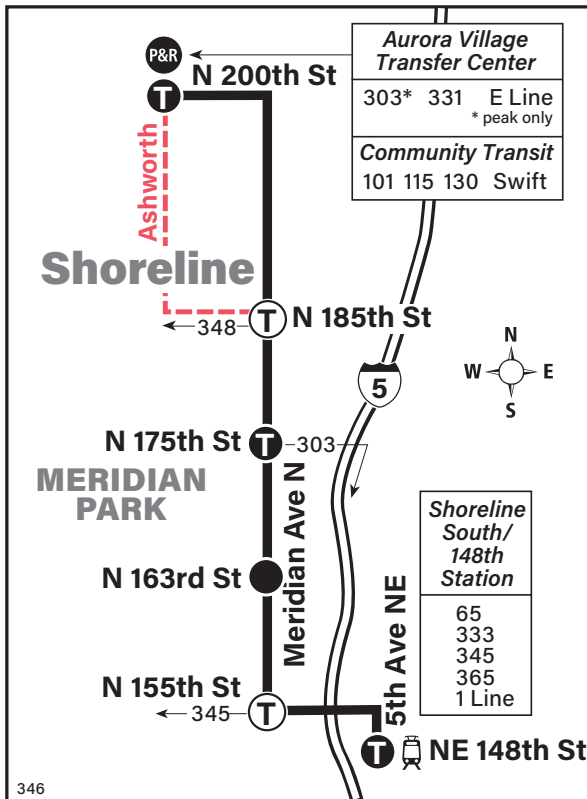

**September 14, 2024
thru March 28, 2025**
*Del 14 de septiembre de 2024
al 28 de marzo de 2025*

346

Aurora Village, Shoreline South/148th

MAP LEGEND LEYENDA DEL MAPA

- Makes all regular stops. *Hace todas las paradas regulares.*
- - -** Route deviation due to snow. *Desviación de ruta debido a la nieve.*
- **TIME POINT / PUNTO DE TIEMPO:** Street intersection from which departure times are shown on the schedules. *Intersección de la calle desde donde se muestran los horarios de salida.*
- ← 30 43 T** **TRANSFER POINT / PUNTO DE TRANSFERENCIA:** Route intersection for transferring to indicated route(s). *Intersección de ruta para la transferencia para indicar la ruta o rutas.*
- ← 30 43 T** **TIME POINT & TRANSFER POINT / TIEMPO Y PUNTO DE TRANSFERENCIA**
- **Landmark.** *El punto de referencia.*
- 🚊** **1 Line (Link)** *1 Line (Link tren ligero)*
- P&R** **PARK & RIDE:** Free or pay parking area. *Zona de aparcamiento gratuito o de pago.*

Route 346 Monday thru Friday to Shoreline South/148th Station

Servicio de lunes a viernes a Shoreline South/148th Station

	Meridian Park		Ridgecrest
Aurora Village TC Bay 1	Meridian Ave N & N 175th St	Meridian Ave N & N 163rd St	Shoreline South Station Bay 2
Stop #16101	Stop #16240	Stop #16280	Stop #81301
5:53	5:59	6:01	6:05
6:23	6:29	6:31	6:35
6:53	6:59	7:01	7:05
7:21	7:28	7:30	7:35
7:51	7:58	8:00	8:05
8:21	8:28	8:30	8:35
8:52	8:58	9:00	9:05
9:23	9:29	9:31	9:35
9:53	9:59	10:01	10:05
10:23	10:29	10:31	10:35
10:53	10:59	11:01	11:05
11:23	11:29	11:31	11:35
11:52	11:58	12:00	12:05
12:22	12:28	12:30	12:35
12:52	12:58	1:00	1:05
1:22	1:28	1:30	1:35
1:51	1:57	1:59	2:05
2:21	2:27	2:29	2:35
2:51	2:57	2:59	3:05
3:21	3:27	3:29	3:35
3:51	3:57	3:59	4:05
4:21	4:27	4:29	4:35
4:51	4:57	4:59	5:05
5:22	5:28	5:30	5:35
5:52	5:58	6:00	6:05
6:22	6:28	6:30	6:35
6:53	6:59	7:01	7:05
7:23	7:29	7:31	7:35
7:53	7:59	8:01	8:05
8:23	8:29	8:31	8:35
8:54	9:00	9:02	9:05
9:24	9:30	9:32	9:35
9:54	10:00	10:02	10:05
10:54	11:00	11:02	11:05