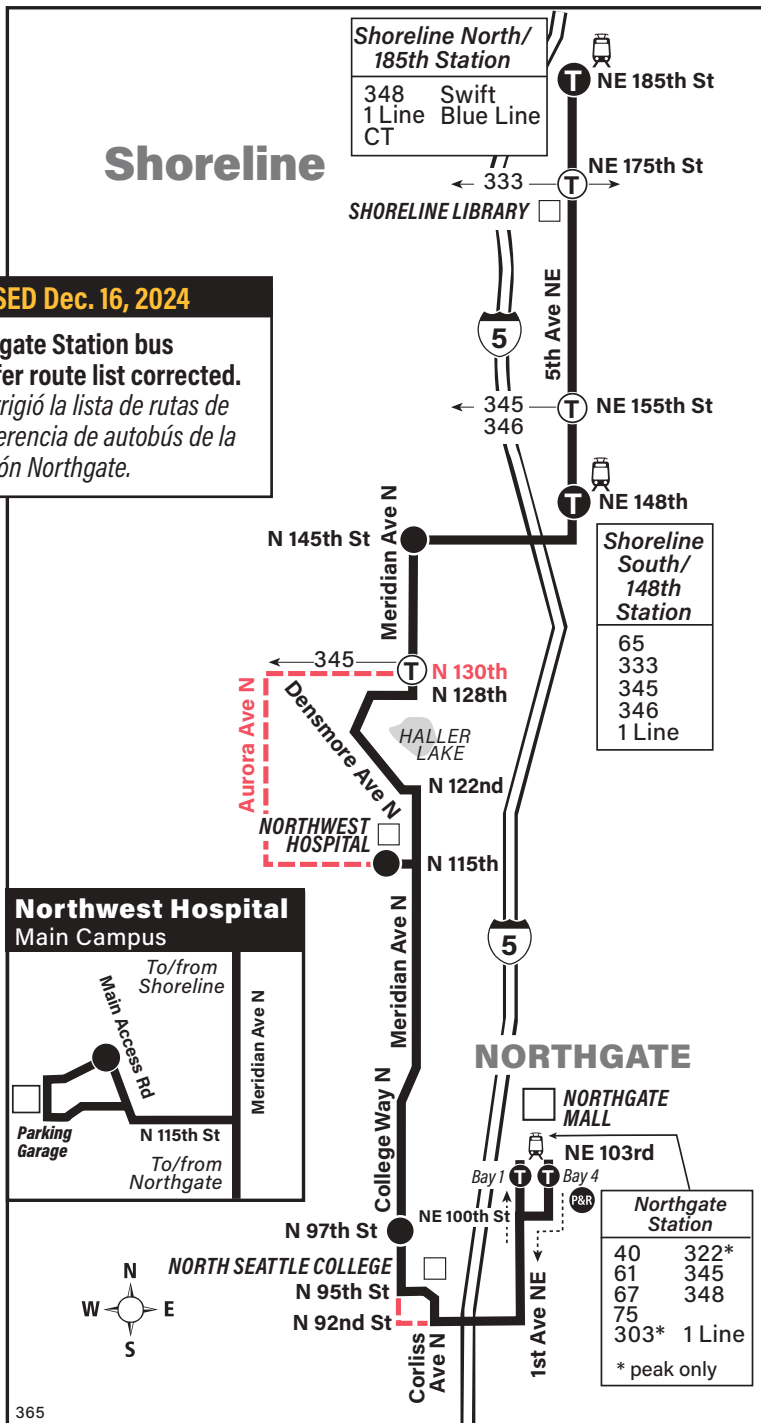

September 14, 2024
thru March 28, 2025
Del 14 de septiembre de 2024
al 28 de marzo de 2025

365

REVISED Dec. 16, 2024

Shoreline North/185th Station, Shoreline South/148th Station, Haller Lake, NW Hospital, Northgate Station

REVISED Dec. 16, 2024
Northgate Station bus transfer route list corrected.
Se corrigió la lista de rutas de transferencia de autobús de la estación Northgate.

MAP LEGEND LEYENDA DEL MAPA

- Makes all regular stops.**
Hace todas las paradas regulares.
- Route deviation due to snow.**
Desviación de ruta debido a la nieve.
- TIME POINT / PUNTO DE TIEMPO:**
Street intersection from which departure times are shown on the schedules. *Intersección de la calle desde donde se muestran los horarios de salida.*
- TRANSFER POINT / PUNTO DE TRANSFERENCIA:** Route intersection for transferring to indicated route(s). *Intersección de ruta para la transferencia para indicar la ruta o rutas.*
- TIME POINT & TRANSFER POINT / TIEMPO Y PUNTO DE TRANSFERENCIA**
- Landmark.** *El punto de referencia.*
- PARK & RIDE:** Free or pay parking area. *Zona de aparcamiento gratuito o de pago.*
- 1 Line (Link) 1 Line (Link tren ligero)**