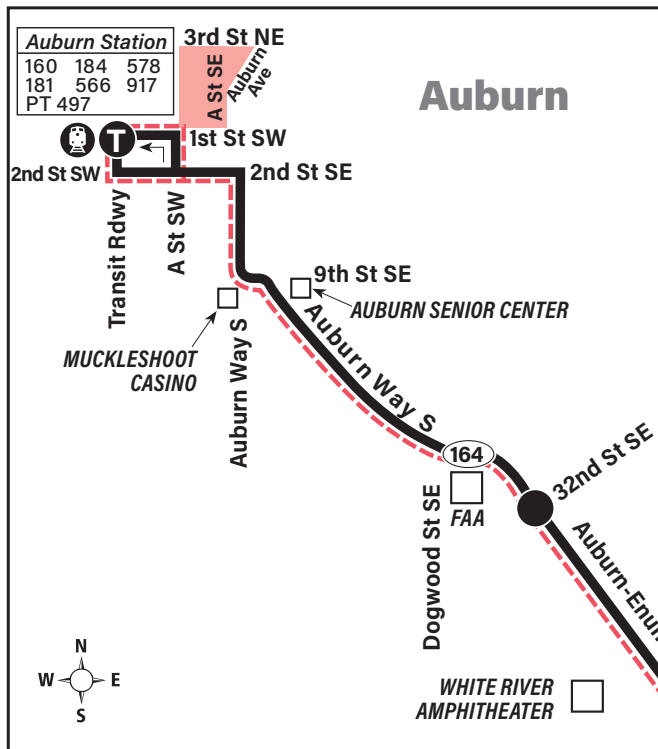

**September 14, 2024
thru March 28, 2025**
Del 14 de septiembre de 2024
al 28 de marzo de 2025

Auburn, Enumclaw

This route does not operate on Sundays or holidays.

Esta ruta no opera los domingos o festivos.

MAP LEGEND LEYENDA DEL MAPA

- Makes all regular stops.** *Hace todas las paradas regulares.*
- DART service area.** *Área de servicio DART 915.*
- Snow route.** *Ruta de nieve.*
- TIME POINT / PUNTO DE TIEMPO:** Street intersection from which departure times are shown on the schedules. *Intersección de la calle desde donde se muestran los horarios de salida.*
- TIME POINT & TRANSFER POINT / PUNTO DE TIEMPO & PUNTO DE TRANSFERENCIA:** Street intersection from which departure times are shown on the schedules. Also route intersection for transferring to indicated route(s). *Intersección de la calle desde donde se muestran los horarios de salida. También la intersección de la ruta para transferir a la(s) ruta(s) indicada(s).*
- Landmark.** *El punto de referencia.*
- PARK & RIDE:** Free or pay parking area. *Zona de aparcamiento gratuito o de pago.*
- Sounder train** *Sounder tren*

This symbol indicates a change in service. Watch for it in buses, at bus stops and at timetable displays.

Route 915 Monday thru Friday to Auburn

Servicio de lunes a viernes a Auburn

Enumclaw			
Enumclaw King County Pool	Wells St & Griffin Ave	Auburn Way S & 32nd St SE	Auburn Station Bay 1
Stop #99482	Stop #59032	Stop #58740	Stop #57773
4:36	4:43	4:58	5:11
5:24	5:31	5:46	5:59
6:03	6:10	6:25	6:38
6:23	6:30	6:45	6:58
7:01	7:08	7:24	7:38
8:22	8:29	8:44	8:57
9:19	9:26	9:41	9:54
10:17	10:24	10:39	10:52
11:19	11:26	11:41	11:54
12:19	12:26	12:41	12:54
1:19	1:26	1:41	1:54
2:19	2:26	2:41	2:54
3:19	3:26	3:41	3:54
4:19	4:26	4:41	4:54
5:10	5:17	5:32	5:45
5:43	5:50	6:05	6:18
6:19	6:26	6:41	6:54
6:42	6:49	7:04	7:17
7:09	7:16	7:31	7:44
Bold PM time			