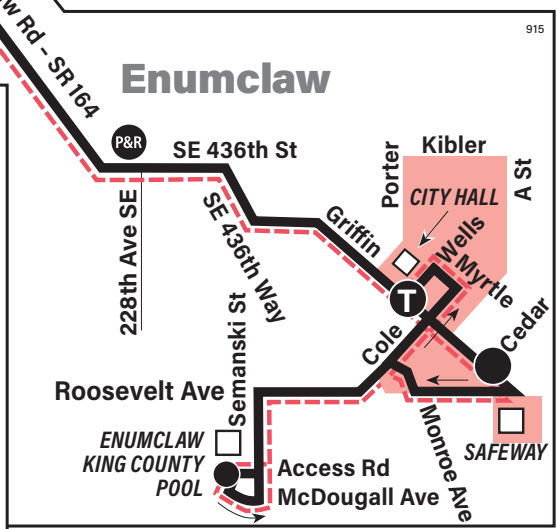

MAP LEGEND LEYENDA DEL MAPA

- Makes all regular stops.** *Hace todas las paradas regulares.*
- DART service area.** *Área de servicio DART 915.*
- Snow route.** *Ruta de nieve.*
- TIME POINT / PUNTO DE TIEMPO:** Street intersection from which departure times are shown on the schedules. *Intersección de la calle desde donde se muestran los horarios de salida.*
- TIME POINT & TRANSFER POINT / PUNTO DE TIEMPO & PUNTO DE TRANSFERENCIA:** Street intersection from which departure times are shown on the schedules. Also route intersection for transferring to indicated route(s). *Intersección de la calle desde donde se muestran los horarios de salida. También la intersección de la ruta para transferir a la(s) ruta(s) indicada(s).*
- Landmark.** *El punto de referencia.*
- PARK & RIDE:** Free or pay parking area. *Zona de aparcamiento gratuito o de pago.*
- Sounder train** *Sounder tren*

This symbol indicates a change in service. Watch for it in buses, at bus stops and at timetable displays.

Route 915 Monday thru Friday to Auburn

Servicio de lunes a viernes a Auburn

Enumclaw			
Enumclaw King County Pool	Wells St & Griffin Ave	Auburn Way S & 32nd St SE	Auburn Station Bay 1
Stop #99482	Stop #59032	Stop #58740	Stop #57773
4:36	4:43	4:58	5:11
5:24	5:31	5:46	5:59
6:03	6:10	6:25	6:38
6:23	6:30	6:45	6:58
7:01	7:08	7:24	7:38
8:22	8:29	8:44	8:57
9:19	9:26	9:41	9:54
10:17	10:24	10:39	10:52
11:19	11:26	11:41	11:54
12:19	12:26	12:41	12:54
1:19	1:26	1:41	1:54
2:19	2:26	2:41	2:54
3:19	3:26	3:41	3:54
4:19	4:26	4:41	4:54
5:10	5:17	5:32	5:45
5:43	5:50	6:05	6:18
6:19	6:26	6:41	6:54
6:42	6:49	7:04	7:17
7:09	7:16	7:31	7:44
Bold PM time			