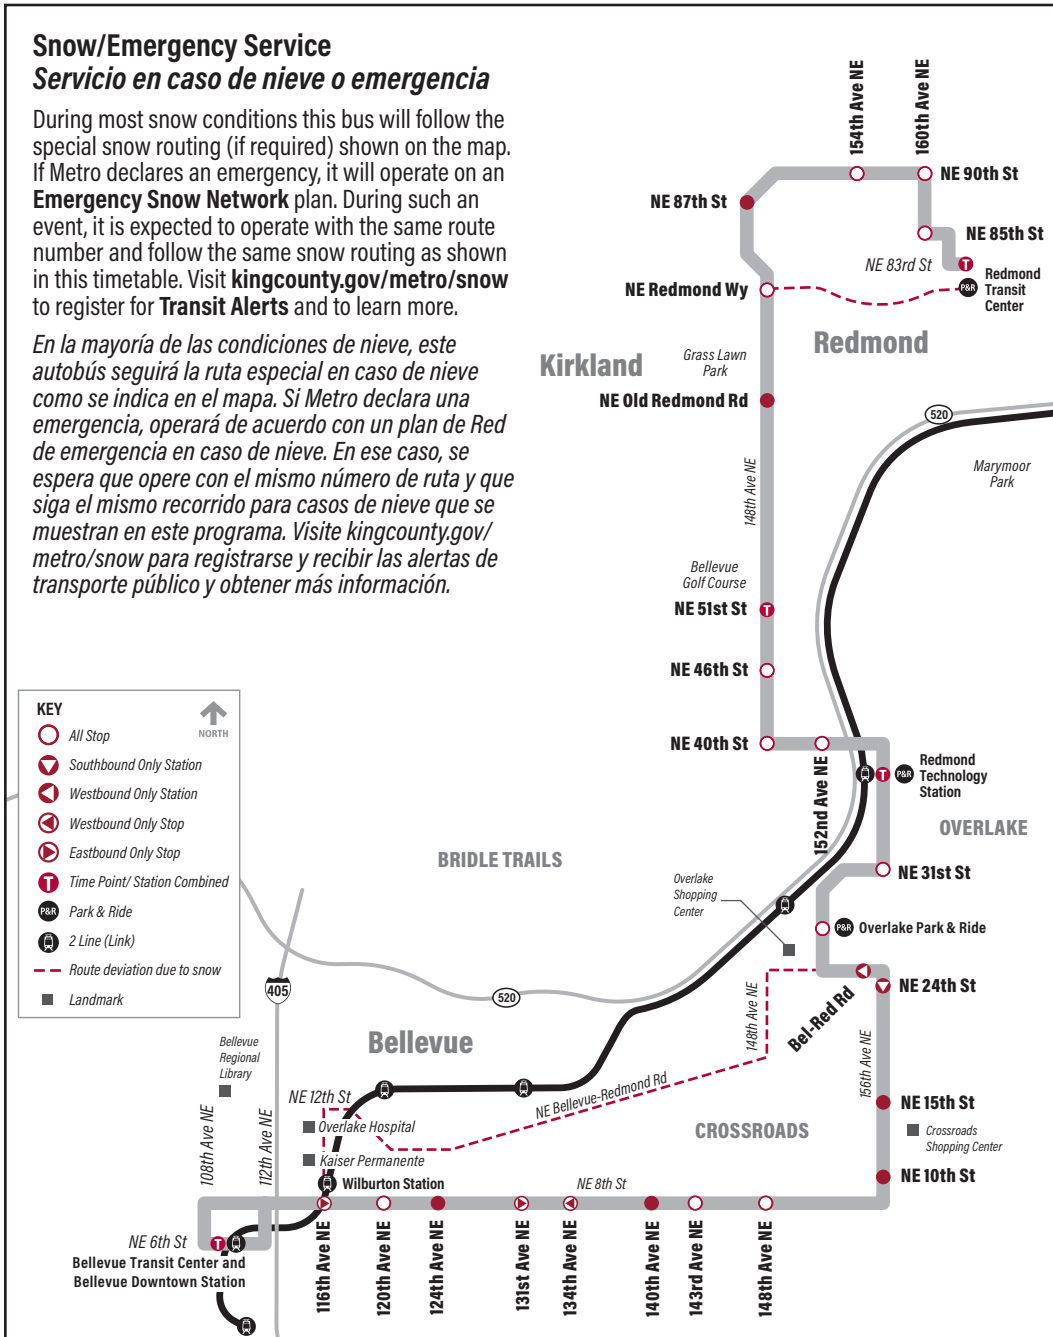

B Line

Redmond, Overlake, Crossroads, Bellevue

Snow/Emergency Service Servicio en caso de nieve o emergencia

During most snow conditions this bus will follow the special snow routing (if required) shown on the map. If Metro declares an emergency, it will operate on an **Emergency Snow Network** plan. During such an event, it is expected to operate with the same route number and follow the same snow routing as shown in this timetable. Visit kingcounty.gov/metro/snow to register for **Transit Alerts** and to learn more.

En la mayoría de las condiciones de nieve, este autobús seguirá la ruta especial en caso de nieve como se indica en el mapa. Si Metro declara una emergencia, operará de acuerdo con un plan de Red de emergencia en caso de nieve. En ese caso, se espera que opere con el mismo número de ruta y que siga el mismo recorrido para casos de nieve que se muestran en este programa. Visite kingcounty.gov/metro/snow para registrarse y recibir las alertas de transporte público y obtener más información.

*Income Qualified / *Ingresos que reúnan los requisitos

KEY

- All Stop
- Southbound Only Station
- Westbound Only Station
- Westbound Only Stop
- Eastbound Only Stop
- Time Point/ Station Combined
- P&R Park & Ride
- 2 Line (Link)
- Route deviation due to snow
- Landmark