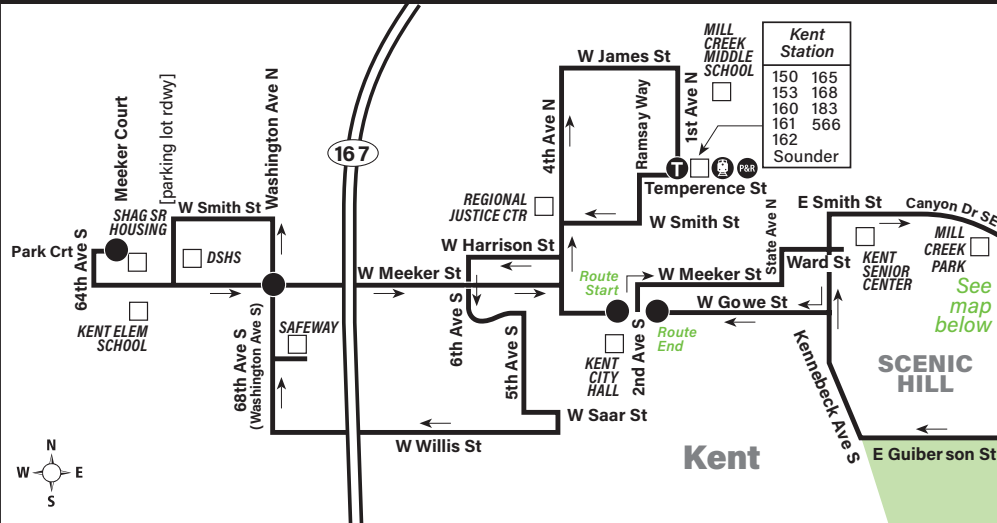

March 30 thru August 30, 2024

Del 30 de marzo al 30 de agosto de 2024

Kent, East Hill

This route does not operate on Sundays or holidays.

Central Kent

East Hill

MAP LEGEND LEYENDA DEL MAPA

- Makes all regular stops.** *Hace todas las paradas regulares.*
- DART service area.** *Área de servicio DART.*
- TIME POINT / PUNTO DE TIEMPO:** Street intersection from which departure times are shown on the schedules. *Intersección de la calle desde donde se muestran los horarios de salida.*
- TIME POINT & TRANSFER POINT / PUNTO DE TIEMPO & PUNTO DE TRANSFERENCIA:** Street intersection from which departure times are shown on the schedules. Also route intersection for transferring to indicated route(s). *Intersección de la calle desde donde se muestran los horarios de salida. También la intersección de la ruta para transferir a la(s) ruta(s) indicada(s).*
- PARK & RIDE:** Free or pay parking area. *Zona de aparcamiento gratuito o de pago*
- Landmark.** *El punto de referencia.*
- Sounder train** *Sounder tren*