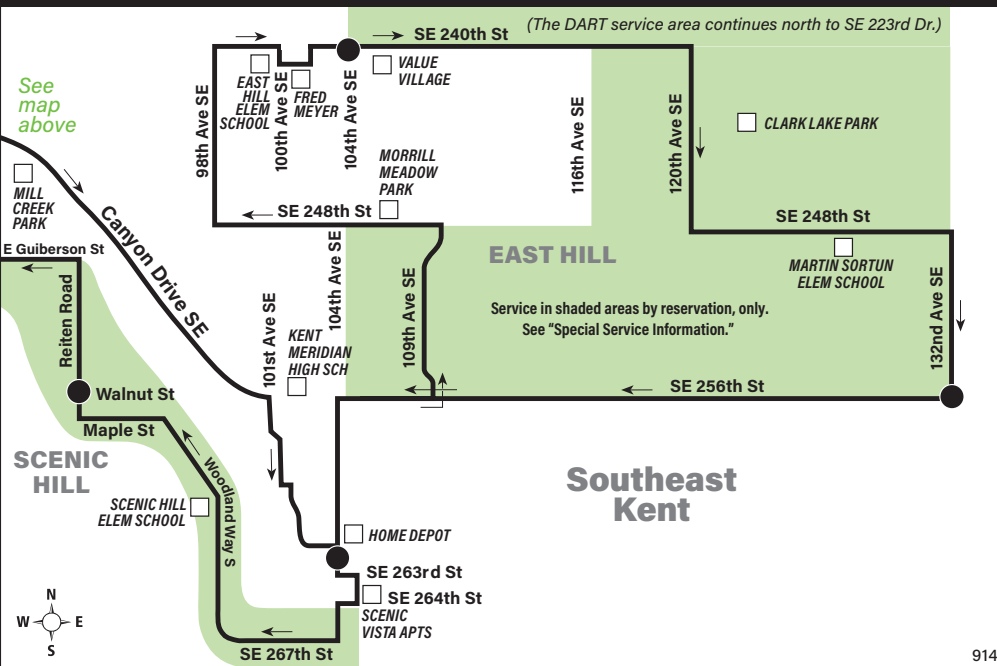

March 30 thru August 30, 2024

Del 30 de marzo al 30 de agosto de 2024

Kent, East Hill

This route does not operate on Sundays or holidays.

Central Kent

East Hill

MAP LEGEND LEYENDA DEL MAPA

- Makes all regular stops.** *Hace todas las paradas regulares.*
- DART service area.** *Área de servicio DART.*
- TIME POINT / PUNTO DE TIEMPO:** Street intersection from which departure times are shown on the schedules. *Intersección de la calle desde donde se muestran los horarios de salida.*
- TIME POINT & TRANSFER POINT / PUNTO DE TIEMPO & PUNTO DE TRANSFERENCIA:** Street intersection from which departure times are shown on the schedules. Also route intersection for transferring to indicated route(s). *Intersección de la calle desde donde se muestran los horarios de salida. También la intersección de la ruta para transferir a la(s) ruta(s) indicada(s).*
- PARK & RIDE:** Free or pay parking area. *Zona de aparcamiento gratuito o de pago*
- Landmark.** *El punto de referencia.*
- Sounder train** *Sounder tren*