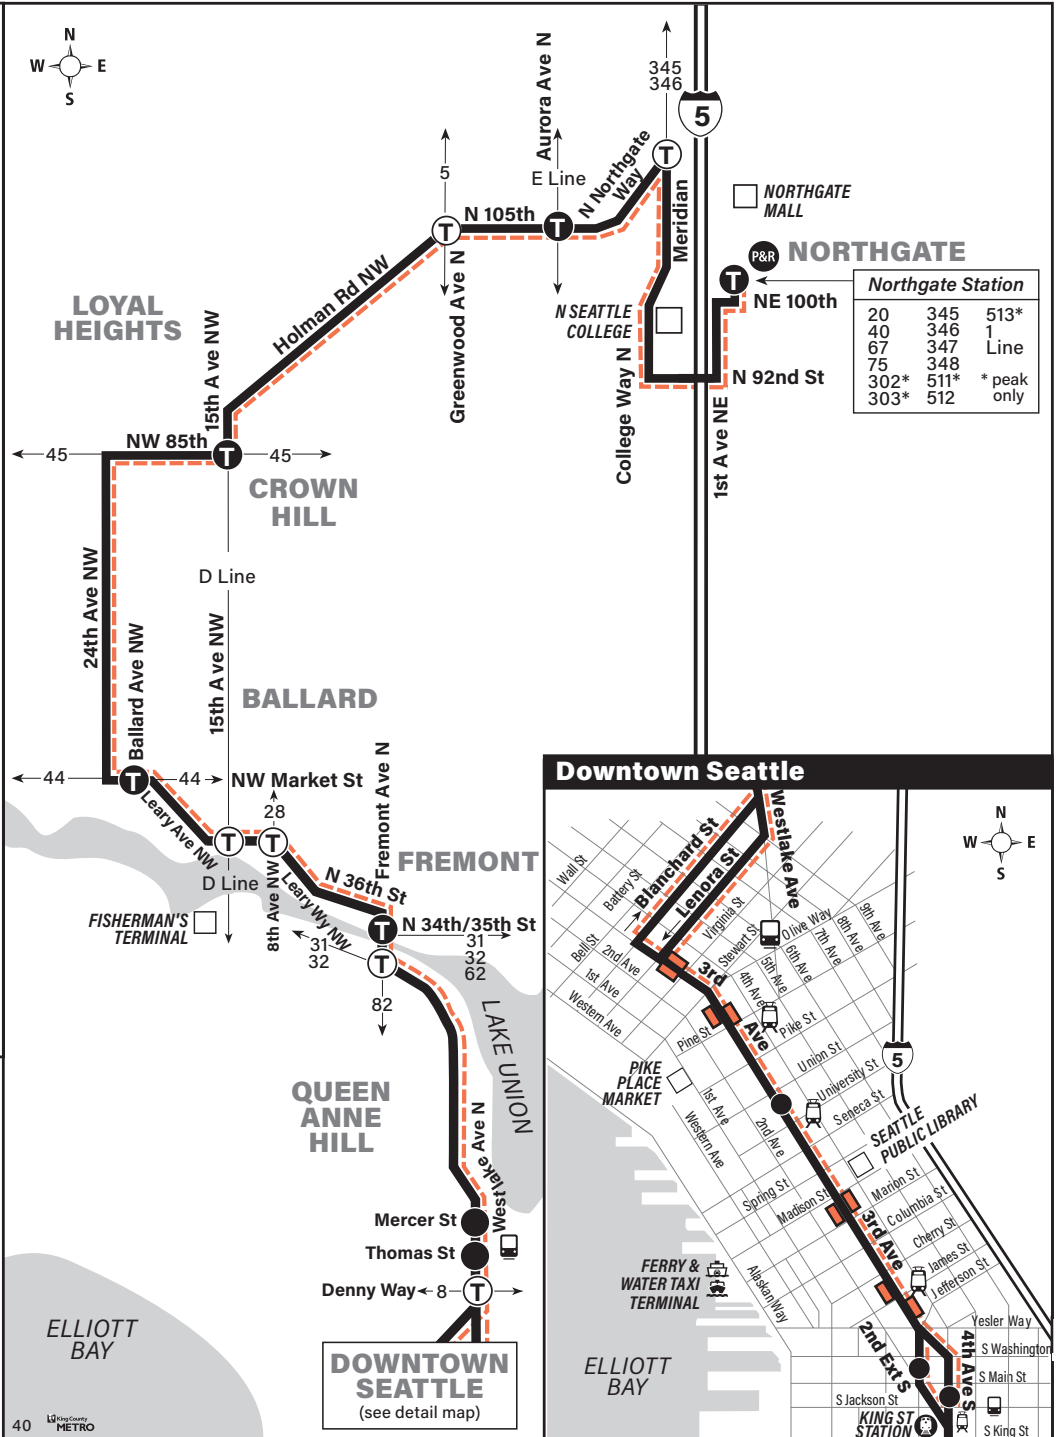

September 2, 2023 thru
March 29, 2024

Del 2 de septiembre de 2023
al 29 de marzo de 2024

40

Northgate, Crown Hill, Ballard, Fremont, Downtown Seattle

MAP LEGEND LEYENDA DEL MAPA

- Makes all regular stops.**
Hace todas las paradas regulares.
- Snow route.** *Ruta de nieve.*
- TIME POINT / PUNTO DE TIEMPO:**
Street intersection from which departure times are shown on the schedules. *Intersección de la calle desde donde se muestran los horarios de salida.*
- TRANSFER POINT / PUNTO DE TRANSFERENCIA:** Route intersection for transferring to indicated route(s). *Intersección de ruta para la transferencia para indicar la ruta o rutas.*
- TIME POINT & TRANSFER POINT / TIEMPO Y PUNTO DE TRANSFERENCIA**
- Landmark.** *El punto de referencia.*
- 1 Line (Link) 1 Line (Link tren ligero)**
- Streetcar Tranvía**
- Sounder/AMTRAK train**
Sounder/AMTRAK tren
- Downtown bus stops.** *Paradas de autobús del centro.*
- PARK & RIDE:** Free or pay parking area. *Zona de aparcamiento gratuito o de pago.*