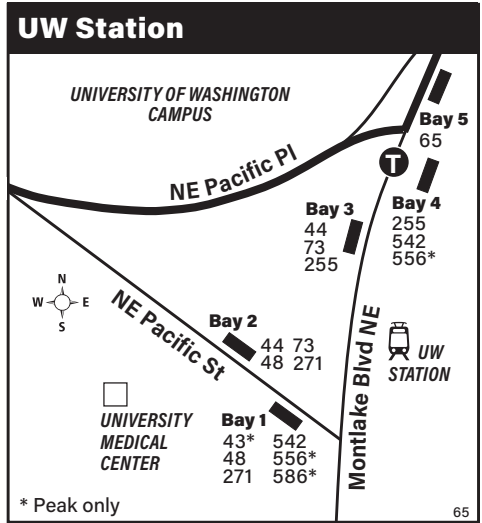

September 2, 2023 thru
March 29, 2024

Del 2 de septiembre de 2023
al 29 de marzo de 2024

REVISED Sept. 2, 2023

65

Jackson Park, Lake City, Wedgwood, Children's Hospital, University District

MAP LEGEND LEYENDA DEL MAPA

Route 65 Monday thru Friday to University District

Servicio de lunes a viernes a University District

Table with 8 columns: Stop #, Stop Name, and departure times for various stops including Jackson Park, Lake City, Laurelhurst, and University District.

Route 65 Monday thru Friday to Jackson Park

Servicio de lunes a viernes a Jackson Park

Table with 8 columns: Stop #, Stop Name, and departure times for various stops including University District, Laurelhurst, Lake City, and Jackson Park.

Durante la nieve y las condiciones climáticas adversas, la Ruta 65 no servirá a Jackson Park. Una ruta circular de transporte en el sentido de las agujas del reloj operará entre el North End y la estación de la Universidad de Washington (Link), también sirviendo al Distrito Universitario a través de 15th Ave NE. Desde el Distrito Universitario, el transbordador operará hacia el este en NE 65th St y hacia el norte en 35th Ave NE, sirviendo a Ravenna, Assumption, Wedgwood, Meadowbrook y Lake City, luego girando hacia el este en NE 125th St y continuando hacia el sur en Sand Point Way NE, sirviendo Sand Point / Magnuson Park, University Village, University village, University of Washington Station (transferencia a Link para el servicio al centro o Northgate) y el Distrito Universitario. Por favor, vea el mapa. Si Metro declara una emergencia, el transbordador operará con un plan de Emergency Snow Network. Visite kingcounty.gov/metro/snow para registrarse en alertas de tránsito y para obtener más información.