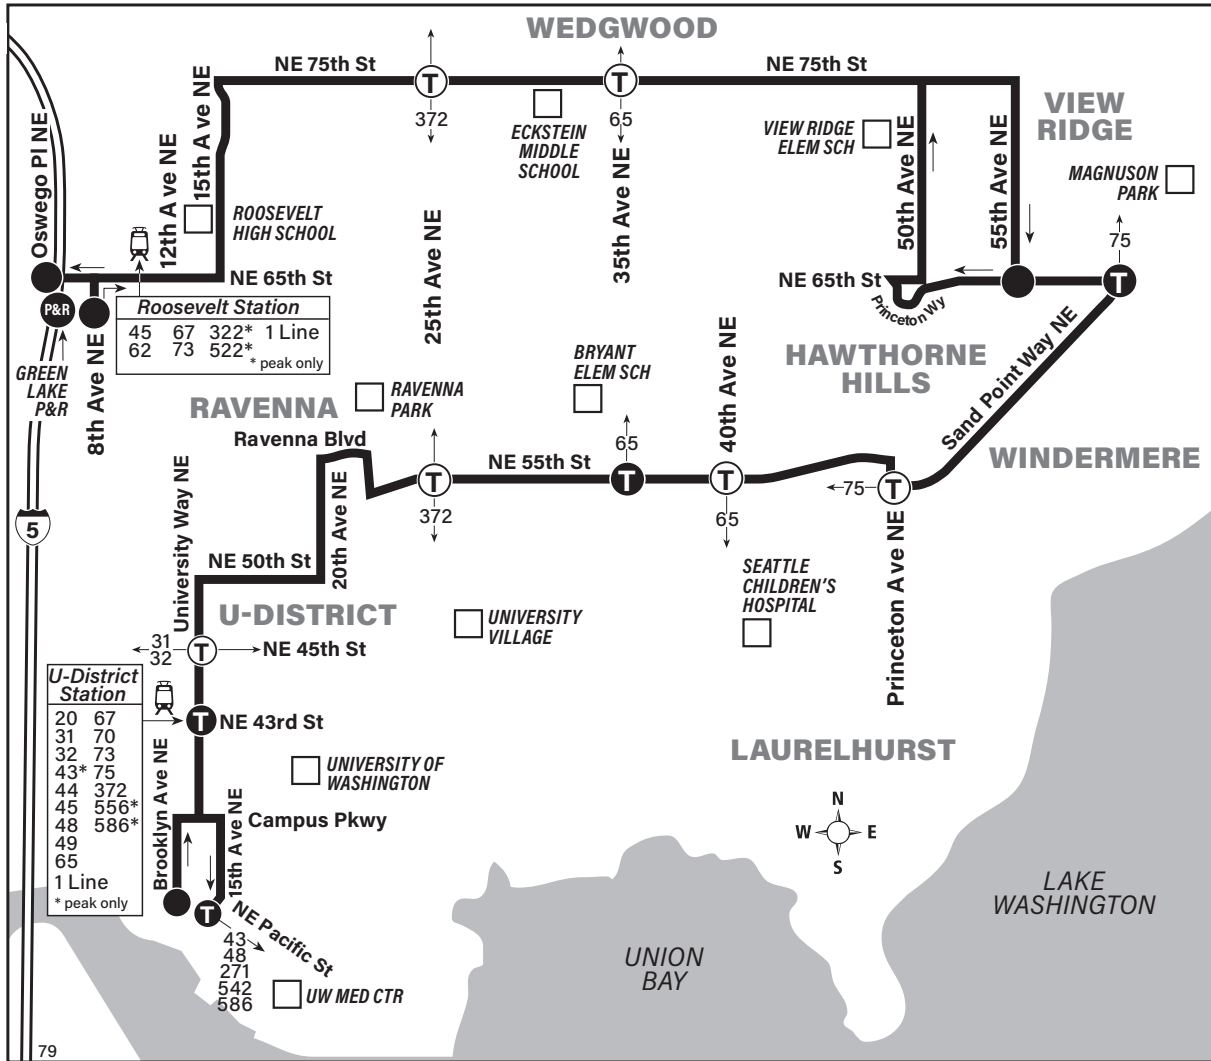

September 2, 2023 thru
March 29, 2024

Del 2 de septiembre de 2023
al 29 de marzo de 2024

Green Lake P&R, Roosevelt, Wedgwood, Hawthorne Hills, University District

This route does not operate on weekends or holidays.

MAP LEGEND LEYENDA DEL MAPA

- Makes all regular stops. *Hace todas las paradas regulares.*
- TIME POINT / PUNTO DE TIEMPO:** Street intersection from which departure times are shown on the schedules. *Intersección de la calle desde donde se muestran los horarios de salida.*
- TRANSFER POINT / PUNTO DE TRANSFERENCIA:** Route intersection for transferring to indicated route(s). *Intersección de ruta para la transferencia para indicar la ruta o rutas.*
- TIME POINT & TRANSFER POINT / TIEMPO Y PUNTO DE TRANSFERENCIA**
- Landmark.** *El punto de referencia.*
- 1 Line (Link)** *1 Line (Link tren ligero)*
- PARK & RIDE:** Free or pay parking area. *Zona de aparcamiento gratuito o de pago.*

Route 79 Monday thru Friday to Roosevelt Station, Green Lake

Servicio de lunes a viernes a Roosevelt Station, Green Lake

University District	University District Station Bay 5	Ravenna	Sand Point	Green Lake P&R
Brooklyn Ave NE & NE Pacific St	University Way NE & NE 43rd St	NE 55th St & 35th Ave NE	NE 65th St & Sand Point Way NE	NE 65th St & Oswego PI NE
Stop #29423	Stop #9582	Stop #10500	Stop #37849	Stop #36960
5:25	5:28	5:35	5:42	5:59
6:25	6:28	6:38	6:45	7:02
7:25	7:28	7:38	7:45	8:05
8:10	8:13	8:23	8:30	8:50
8:30	8:33	8:43	8:50	9:07
9:30	9:33	9:43	9:49	10:06
10:30	10:33	10:43	10:49	11:06
11:30	11:34	11:45	11:51	12:08
12:30	12:34	12:45	12:52	1:11
1:30	1:34	1:45	1:52	2:11
2:30	2:34	2:45	2:52	3:11
3:30	3:34	3:45	3:52	4:11
4:05	4:09	4:20	4:27	4:46
4:30	4:34	4:45	4:52	5:11
5:30	5:34	5:45	5:52	6:11
6:30	6:34	6:45	6:52	7:10
7:30	7:34	7:45	7:51	8:07
8:30	8:34	8:44	8:50	9:04
9:30	9:34	9:44	9:50	10:04