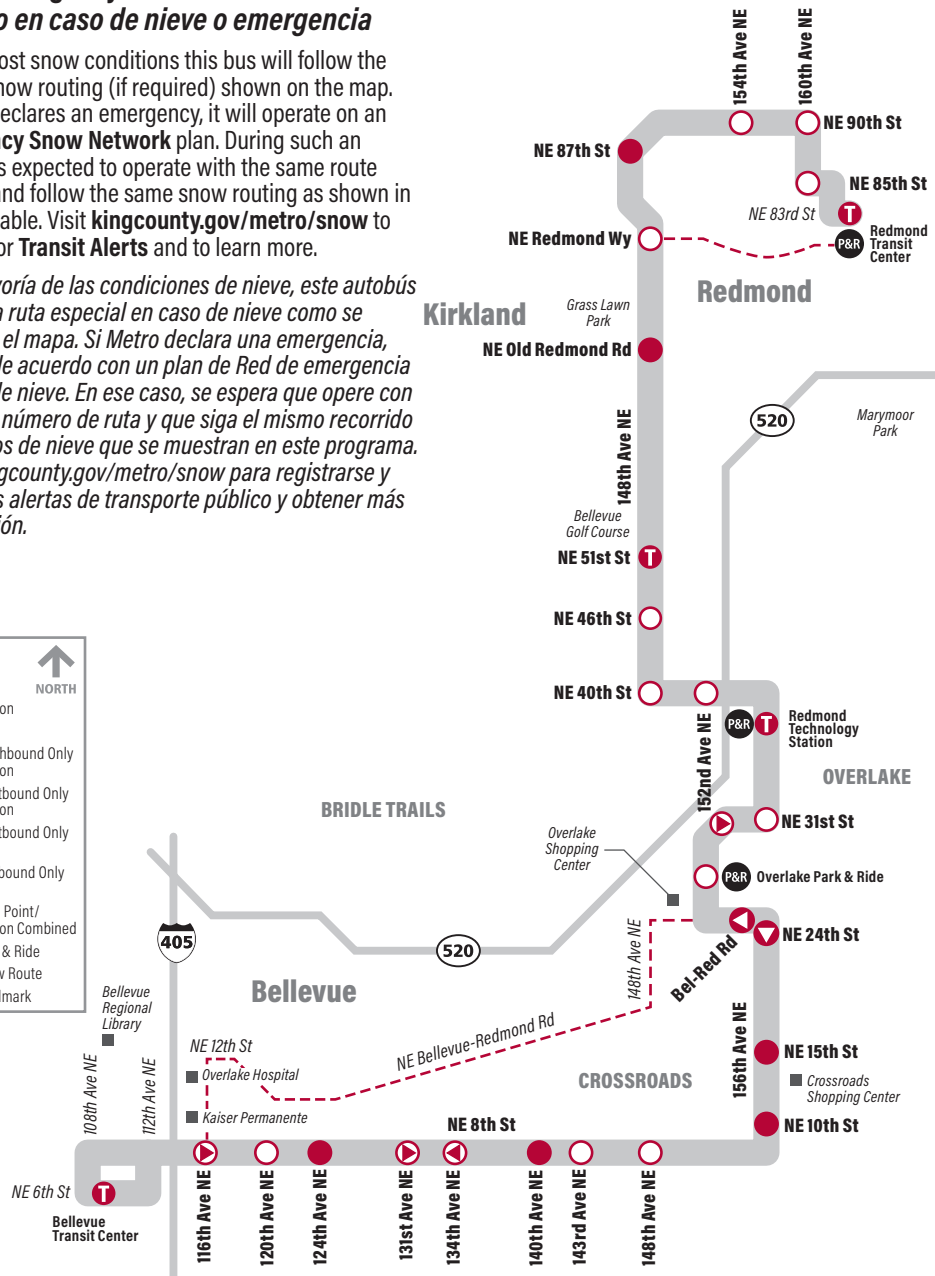

B Line

Redmond, Overlake, Crossroads, Bellevue

Snow/Emergency Service Servicio en caso de nieve o emergencia

During most snow conditions this bus will follow the special snow routing (if required) shown on the map. If Metro declares an emergency, it will operate on an **Emergency Snow Network** plan. During such an event, it is expected to operate with the same route number and follow the same snow routing as shown in this timetable. Visit kingcounty.gov/metro/snow to register for **Transit Alerts** and to learn more.

En la mayoría de las condiciones de nieve, este autobús seguirá la ruta especial en caso de nieve como se indica en el mapa. Si Metro declara una emergencia, operará de acuerdo con un plan de Red de emergencia en caso de nieve. En ese caso, se espera que opere con el mismo número de ruta y que siga el mismo recorrido para casos de nieve que se muestran en este programa. Visite kingcounty.gov/metro/snow para registrarse y recibir las alertas de transporte público y obtener más información.

KEY

- Station
- Stop
- Southbound Only Station
- Westbound Only Station
- Westbound Only Stop
- Eastbound Only Stop
- Time Point/ Station Combined
- Park & Ride
- Snow Route
- Landmark

↑ NORTH

What to Pay / Cuánto pagar