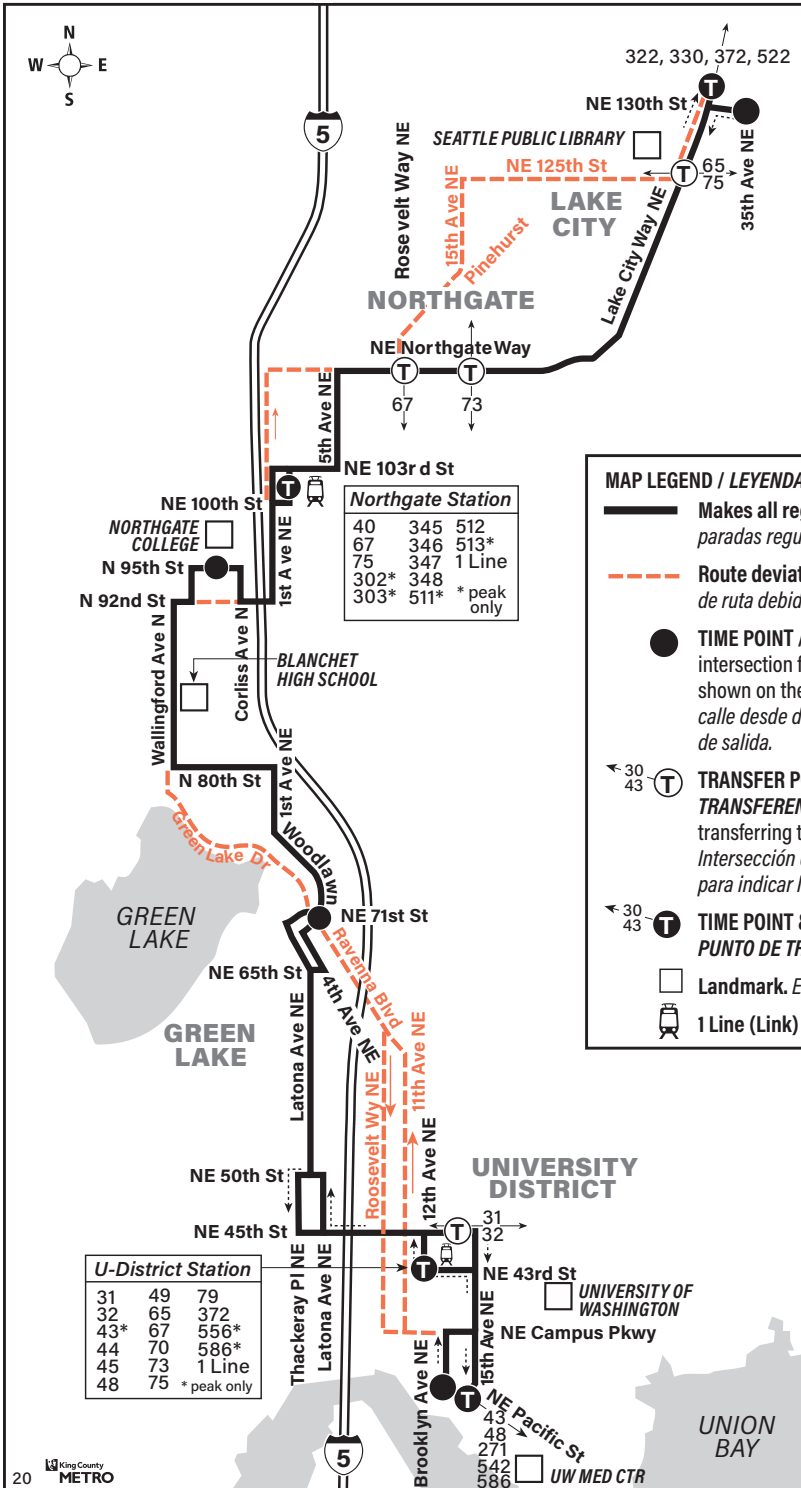

September 2, 2023 thru
March 29, 2024

Del 2 de septiembre de 2023
al 29 de marzo de 2024

Lake City, Northgate, Green Lake, University District

Snow / Emergency Service

Servicio en caso de nieve o emergencia