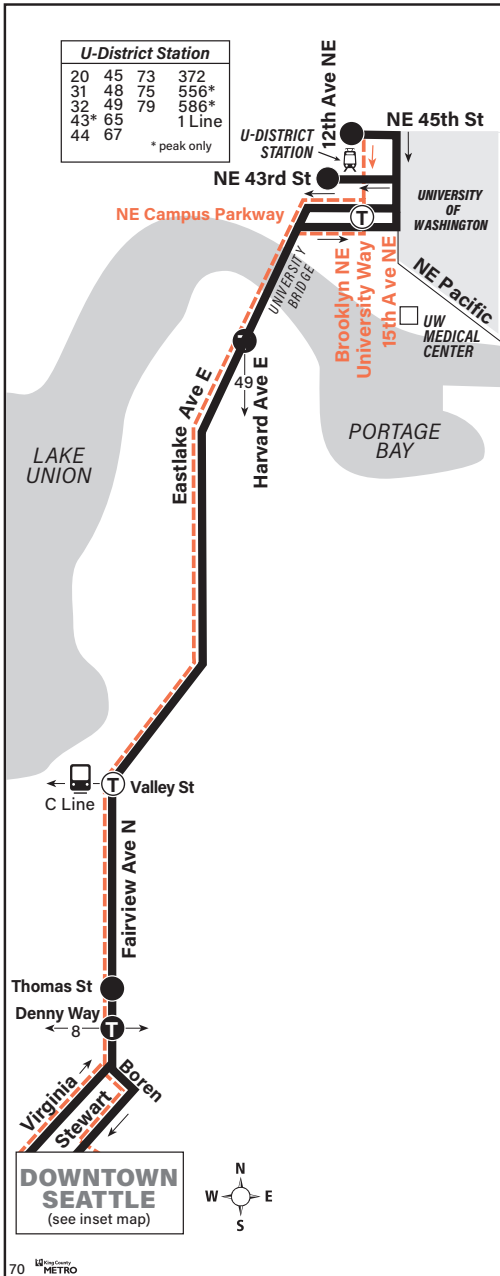

## University District, Eastlake, Downtown Seattle

### University District Transfer Points

### Downtown Seattle

**MAP LEGEND / LEYENDA DEL MAPA**

- Makes all regular stops.** *Hace todas las paradas regulares.*
- Snow route.** *Ruta de nieve.*
- TIME POINT / PUNTO DE TIEMPO:** Street intersection from which departure times are shown on the schedules. *Intersección de la calle desde donde se muestran los horarios de salida.*
- TRANSFER POINT / PUNTO DE TRANSFERENCIA:** Route intersection for transferring to indicated route(s). *Intersección de ruta para la transferencia para indicar la ruta o rutas.*
- TIME POINT & TRANSFER POINT / TIEMPO Y PUNTO DE TRANSFERENCIA**
- Landmark.** *El punto de referencia.*
- Downtown bus stops.** *Paradas de autobús del centro.*
- 1 Line (Link) / 1 Line (Link tren ligero)**
- Streetcar / Tranvía**
- Sounder/AMTRAK train / Sounder/AMTRAK tren**

**Bold** PM time  
**b** Trip starts westbound S Jackson St & 5th Ave S 1-3 minutes earlier.