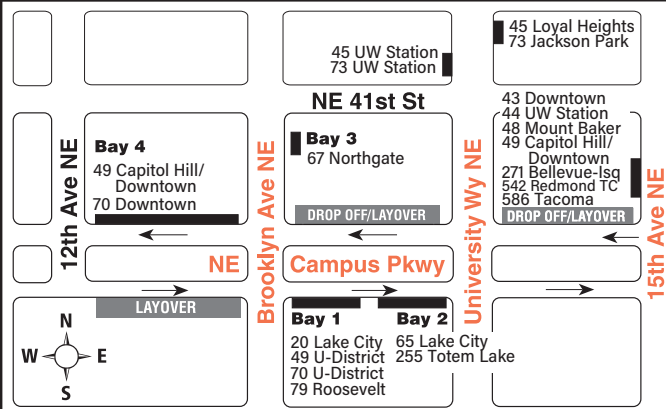

## University District, Eastlake, Downtown Seattle

### University District Transfer Points

### Downtown Seattle

**MAP LEGEND / LEYENDA DEL MAPA**

- Makes all regular stops.** *Hace todas las paradas regulares.*
- Snow route.** *Ruta de nieve.*
- TIME POINT / PUNTO DE TIEMPO:** Street intersection from which departure times are shown on the schedules. *Intersección de la calle desde donde se muestran los horarios de salida.*
- TRANSFER POINT / PUNTO DE TRANSFERENCIA:** Route intersection for transferring to indicated route(s). *Intersección de ruta para la transferencia para indicar la ruta o rutas.*
- TIME POINT & TRANSFER POINT / TIEMPO Y PUNTO DE TRANSFERENCIA**
- Landmark.** *El punto de referencia.*
- Downtown bus stops.** *Paradas de autobús del centro.*
- 1 Line (Link) / 1 Line (Link tren ligero)**
- Streetcar / Tranvía**
- Sounder/AMTRAK train / Sounder/AMTRAK tren**