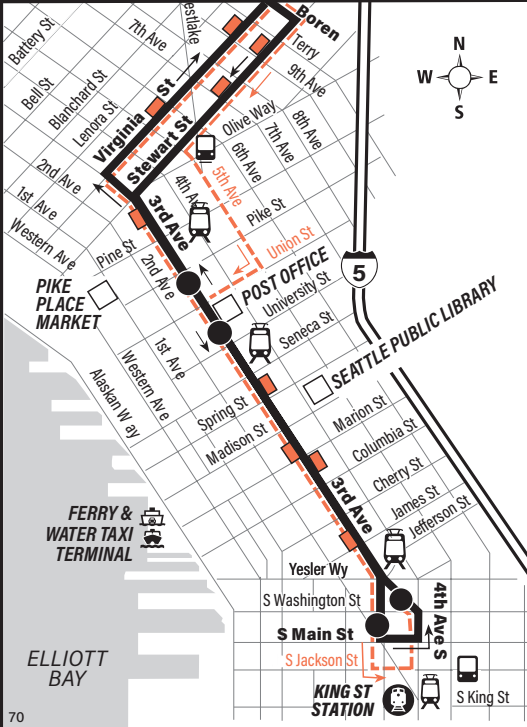

Downtown Seattle

MAP LEGEND / LEYENDA DEL MAPA

- **Makes all regular stops.** *Hace todas las paradas regulares.*
- **Snow route.** *Ruta de nieve.*
- **TIME POINT / PUNTO DE TIEMPO:** Street intersection from which departure times are shown on the schedules. *Intersección de la calle desde donde se muestran los horarios de salida.*
- **TRANSFER POINT / PUNTO DE TRANSFERENCIA:** Route intersection for transferring to indicated route(s). *Intersección de ruta para la transferencia para indicar la ruta o rutas.*
- **TIME POINT & TRANSFER POINT / TIEMPO Y PUNTO DE TRANSFERENCIA**
- **Landmark.** *El punto de referencia.*
- **Downtown bus stops.** *Paradas de autobús del centro.*
- **1 Line (Link) / 1 Line (Link tren ligero)**
- **Streetcar / Tranvía**
- **Sounder/AMTRAK train / Sounder/AMTRAK tren**