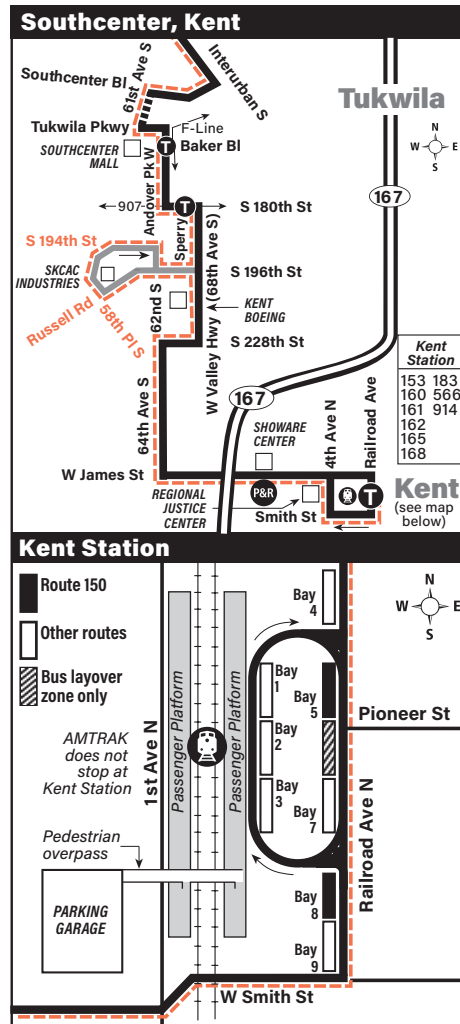

September 2, 2023 thru
March 29, 2024

Del 2 de septiembre de 2023
al 29 de marzo de 2024

150

Kent, Southcenter, Tukwila, Downtown Seattle

MAP LEGEND / LEYENDA DEL MAPA

- Makes all regular stops.**
Hace todas las paradas regulares.
- Snow route.** *Ruta de nieve.*
- Limited or no stops.** *Limitado o sin paradas.*
- Partial service.** Serves SKCAC Industries Monday-Friday (see schedule). *Sirve a SKCAC Industries de lunes a viernes (ver horario).*
- TIME POINT / PUNTO DE TIEMPO:** Street intersection from which departure times are shown on the schedules. *Intersección de la calle desde donde se muestran los horarios de salida.*
- TRANSFER POINT / PUNTO DE TRANSFERENCIA:** Route intersection for transferring to indicated route(s). *Intersección de ruta para la transferencia para indicar la ruta o rutas.*
- TIME POINT & TRANSFER POINT / TIEMPO Y PUNTO DE TRANSFERENCIA**
- Landmark.** *El punto de referencia.*
- 1 Line (Link)** *1 Line (Link tren ligero)*
- Streetcar** *Tranvía*
- Sounder/AMTRAK train**
Sounder/AMTRAK tren
- Downtown bus stops.** *Paradas de autobús del centro.*
- PARK & RIDE:** Free or pay parking area. *Zona de aparcamiento gratuito o de pago.*