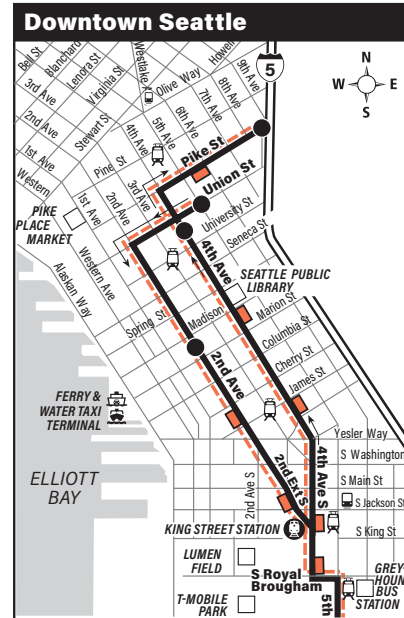

September 2, 2023 thru
March 29, 2024

Del 2 de septiembre de 2023
al 29 de marzo de 2024

150

Kent, Southcenter, Tukwila, Downtown Seattle

MAP LEGEND / LEYENDA DEL MAPA

- Makes all regular stops.**
Hace todas las paradas regulares.
- Snow route.** *Ruta de nieve.*
- Limited or no stops.** *Limitado o sin paradas.*
- Partial service.** Serves SKCAC Industries Monday-Friday (see schedule). *Sirve a SKCAC Industries de lunes a viernes (ver horario).*
- TIME POINT / PUNTO DE TIEMPO:** Street intersection from which departure times are shown on the schedules. *Intersección de la calle desde donde se muestran los horarios de salida.*
- TRANSFER POINT / PUNTO DE TRANSFERENCIA:** Route intersection for transferring to indicated route(s). *Intersección de ruta para la transferencia para indicar la ruta o rutas.*
- TIME POINT & TRANSFER POINT / TIEMPO Y PUNTO DE TRANSFERENCIA**
- Landmark.** *El punto de referencia.*
- 1 Line (Link)** *1 Line (Link tren ligero)*
- Streetcar** *Tranvía*
- Sounder/AMTRAK train**
Sounder/AMTRAK tren
- Downtown bus stops.** *Paradas de autobús del centro.*
- PARK & RIDE:** Free or pay parking area. *Zona de aparcamiento gratuito o de pago.*