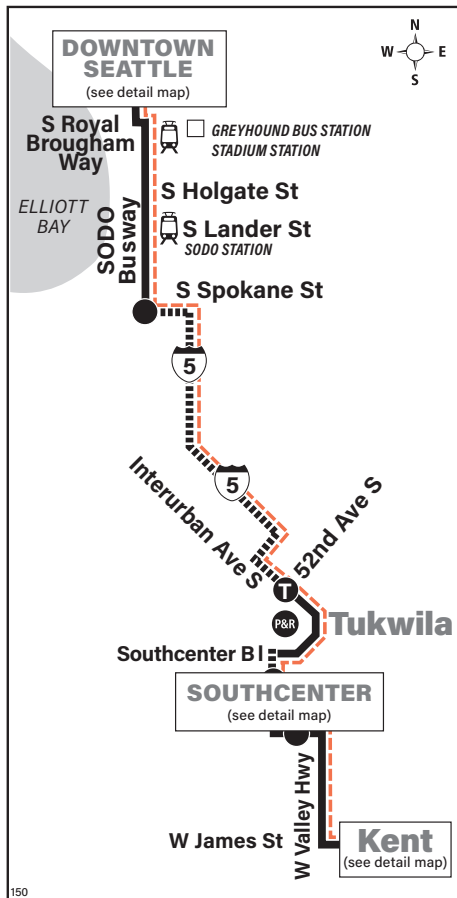

September 2, 2023 thru
March 29, 2024

Del 2 de septiembre de 2023
al 29 de marzo de 2024

150

Kent, Southcenter, Tukwila, Downtown Seattle

MAP LEGEND / LEYENDA DEL MAPA

- Makes all regular stops.**
Hace todas las paradas regulares.
- Snow route.** *Ruta de nieve.*
- Limited or no stops.** *Limitado o sin paradas.*
- Partial service.** Serves SKCAC Industries Monday-Friday (see schedule). *Sirve a SKCAC Industries de lunes a viernes (ver horario).*
- TIME POINT / PUNTO DE TIEMPO:** Street intersection from which departure times are shown on the schedules. *Intersección de la calle desde donde se muestran los horarios de salida.*
- TRANSFER POINT / PUNTO DE TRANSFERENCIA:** Route intersection for transferring to indicated route(s). *Intersección de ruta para la transferencia para indicar la ruta o rutas.*
- TIME POINT & TRANSFER POINT / TIEMPO Y PUNTO DE TRANSFERENCIA**
- Landmark.** *El punto de referencia.*
- 1 Line (Link)** *1 Line (Link tren ligero)*
- Streetcar** *Tranvía*
- Sounder/AMTRAK train**
Sounder/AMTRAK tren
- Downtown bus stops.** *Paradas de autobús del centro.*
- PARK & RIDE:** Free or pay parking area. *Zona de aparcamiento gratuito o de pago.*

Route 1 Saturday ① to Downtown Seattle

Servicio de sábado el centro de Seattle

Queen Anne Hill	Lower Queen Anne	Downtown Seatt	
10th Ave W & W Fulton St	Queen Anne Ave N & W Mercer St	3rd Ave & Cedar St	3rd Av & Union
Stop #2010	Stop #2672	Stop #2226	Stop #4
—	—	6:24	6:31
6:42	6:49	6:54	7:01
7:12	7:19	7:24+	7:31
7:42	7:49	7:54	8:01
8:12	8:19	8:24	8:31
8:42	8:49	8:54	9:00
9:12	9:19	9:24	9:31
9:41	9:48	9:53	10:01
10:11	10:18	10:22	10:31