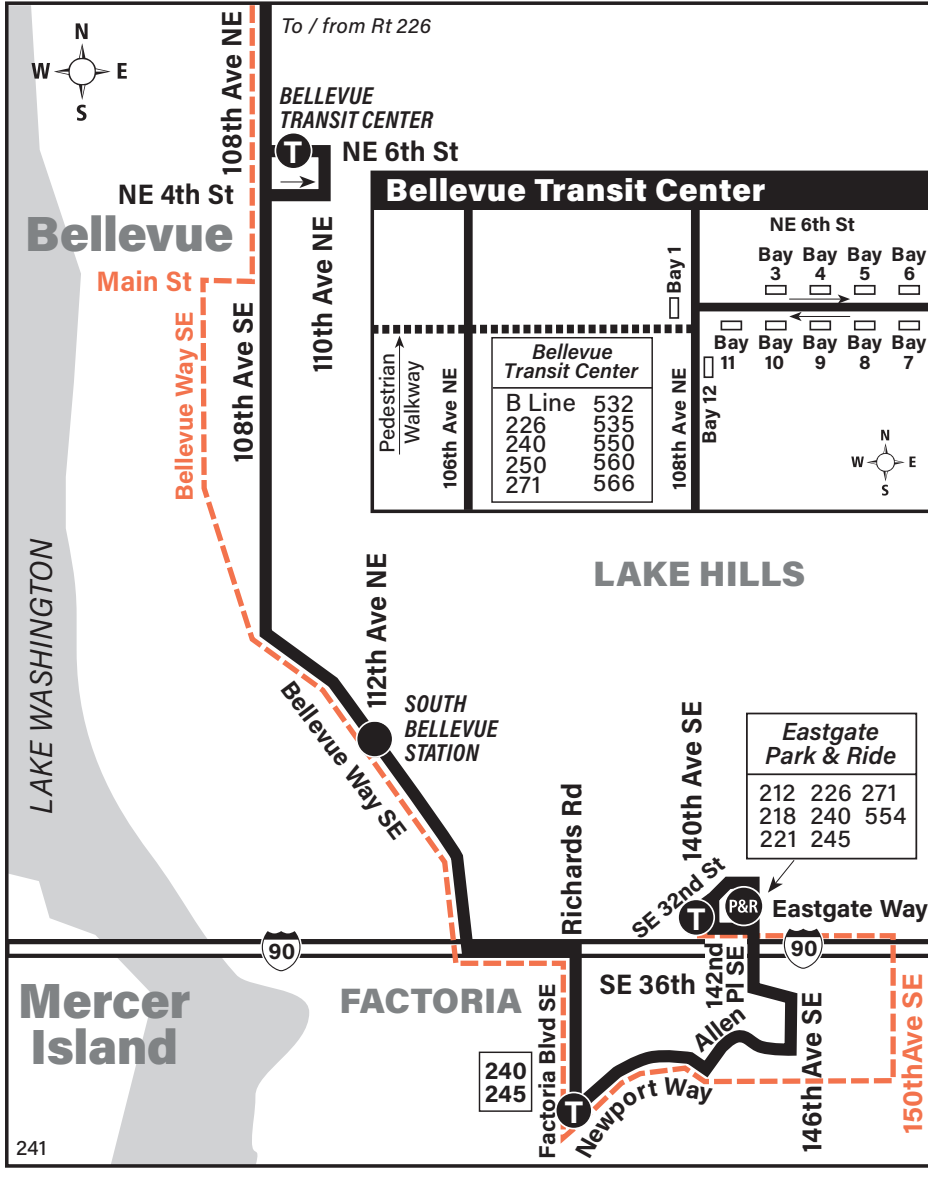

September 2, 2023 thru  
March 29, 2024

Del 2 de septiembre de 2023  
al 29 de marzo de 2024

## Bellevue, Factoria, Eastgate

### MAP LEGEND LEYENDA DEL MAPA

- Makes all regular stops.**  
*Hace todas las paradas regulares.*
- Snow route. Ruta de nieve.**
- TIME POINT / PUNTO DE TIEMPO:**  
Street intersection from which departure times are shown on the schedules.  
*Intersección de la calle desde donde se muestran los horarios de salida.*
- TIME POINT & TRANSFER POINT / PUNTO DE TIEMPO & PUNTO DE TRANSFERENCIA:**  
Street intersection from which departure times are shown on the schedules. Also route intersection for transferring to indicated route(s).  
*Intersección de la calle desde donde se muestran los horarios de salida. También la intersección de la ruta para transferir a la(s) ruta(s) indicada(s).*
- Landmark. El punto de referencia.**