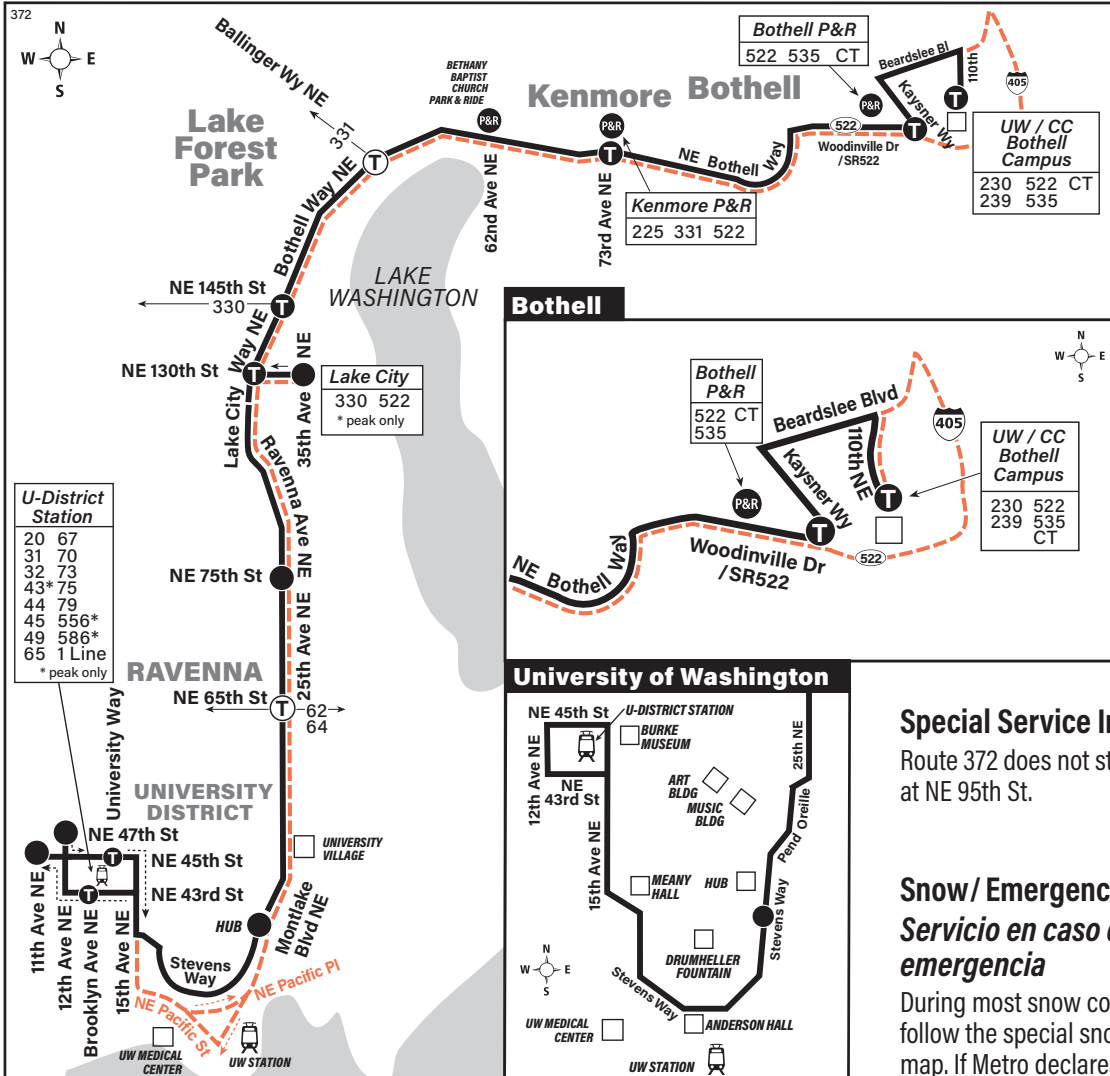

September 2, 2023 thru
March 29, 2024

Del 2 de septiembre de 2023
al 29 de marzo de 2024

372

Bothell, Kenmore, Lake Forest Park, Lake City, University District

U-District Station

20	67
31	70
32	73
43*	75
44	79
45	556*
49	586*
65	1 Line

* peak only

MAP LEGEND / LEYENDA DEL MAPA

- Makes all regular stops. *Hace todas las paradas regulares.*
- - -** Snow route. *Ruta de nieve.*
- **TIME POINT / PUNTO DE TIEMPO:** Street intersection from which departure times are shown on the schedules. *Intersección de la calle desde donde se muestran los horarios de salida.*
- Ⓣ** **TRANSFER POINT / PUNTO DE TRANSFERENCIA:** Route intersection for transferring to indicated route(s). *Intersección de ruta para la transferencia para indicar la ruta o rutas.*
- Ⓣ** **TIME POINT & TRANSFER POINT / TIEMPO Y PUNTO DE TRANSFERENCIA**
- P&R** **PARK & RIDE:** Free or pay parking area. *Zona de aparcamiento gratuito o de pago.*
- **Landmark** *El punto de referencia.*
- 🚊** **1 Line (Link)** *1 Line (Link)*

Route 1 Saturday ① to Downtown Seattle

Servicio de sábado el centro de Seattle

Queen Anne Hill	Lower Queen Anne	Downtown Seattle	
10th Ave W & W Fulton St	Queen Anne Ave N & W Mercer St	3rd Ave & Cedar St	3rd Ave & Union
Stop #2010	Stop #2672	Stop #2226	Stop #
—	④	6:24	6:31
⑦ 6:42	6:49	6:54	7:01
7:12	7:19	7:24†	7:31
7:42	7:49	7:54	8:01
8:12	8:19	8:24	8:31
8:42	8:49	8:54	9:01
9:12	9:19	9:24	9:31
9:41	9:48	9:53	10:01
10:11	10:18	10:23	10:31